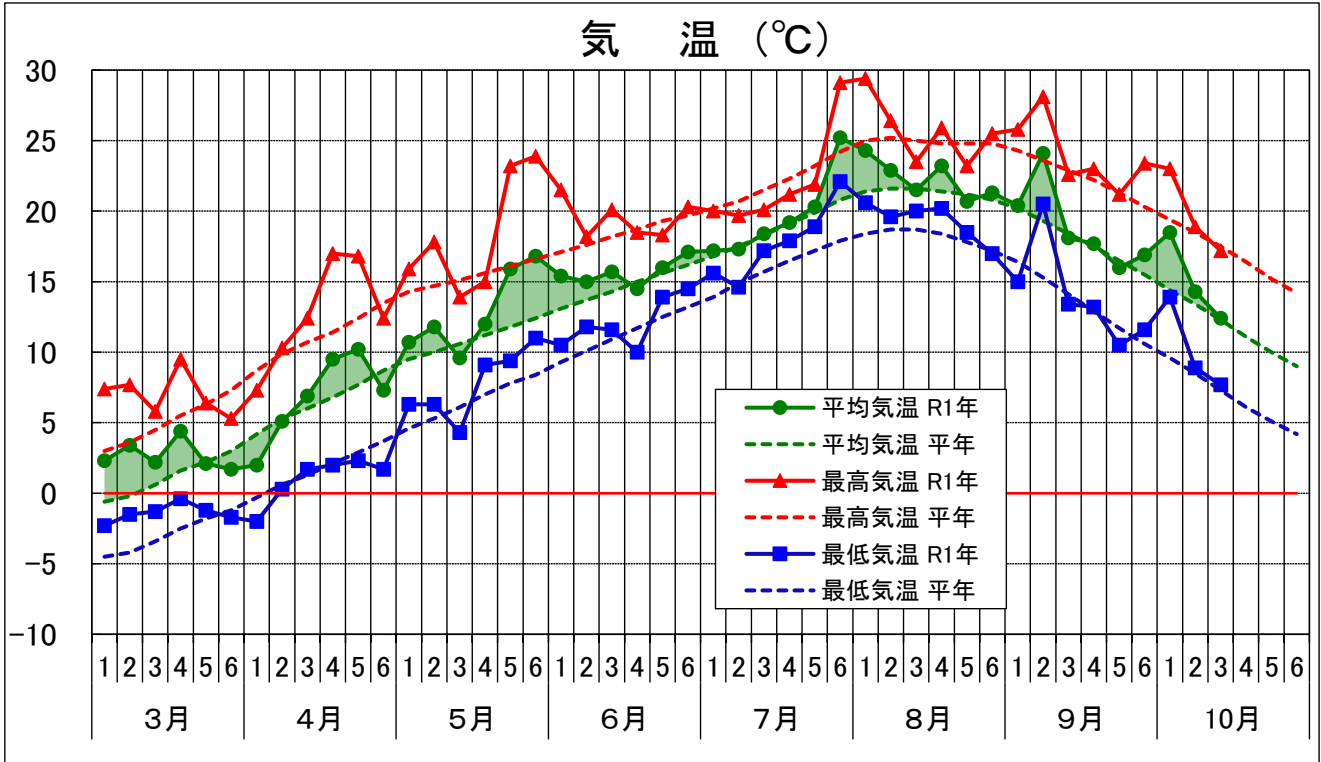

令和元年 気象図（半旬別） 函館アメダス

令和元年 気象図（半旬別） 木古内アメダス

令和元年 気象図（半旬別） 八雲アメダス