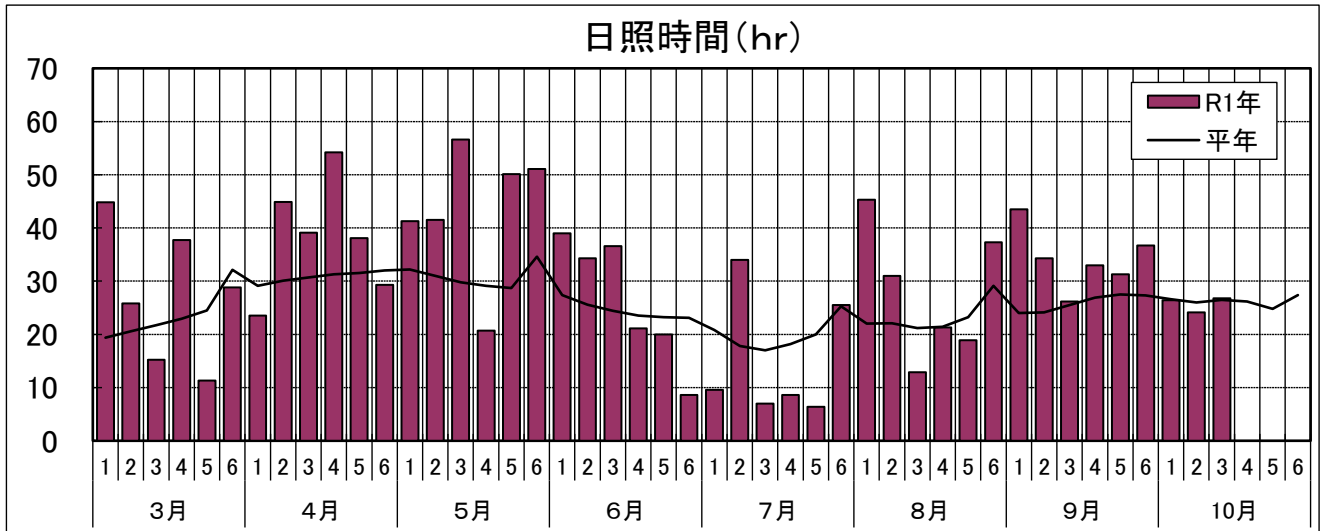

令和元年 気象図（半旬別） 函館アメダス

令和元年 気象図（半旬別） 木古内アメダス

令和元年 気象図（半旬別） 八雲アメダス