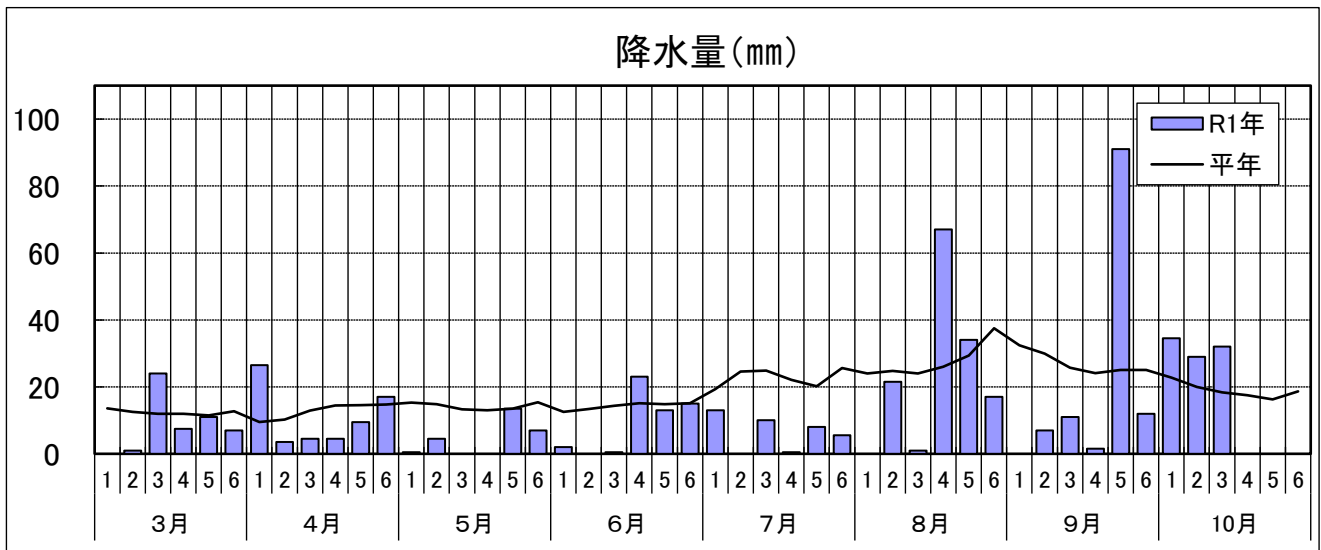

令和元年 気象図（半旬別） 函館アメダス

令和元年 気象図（半旬別） 木古内アメダス

令和元年 気象図（半旬別） 八雲アメダス