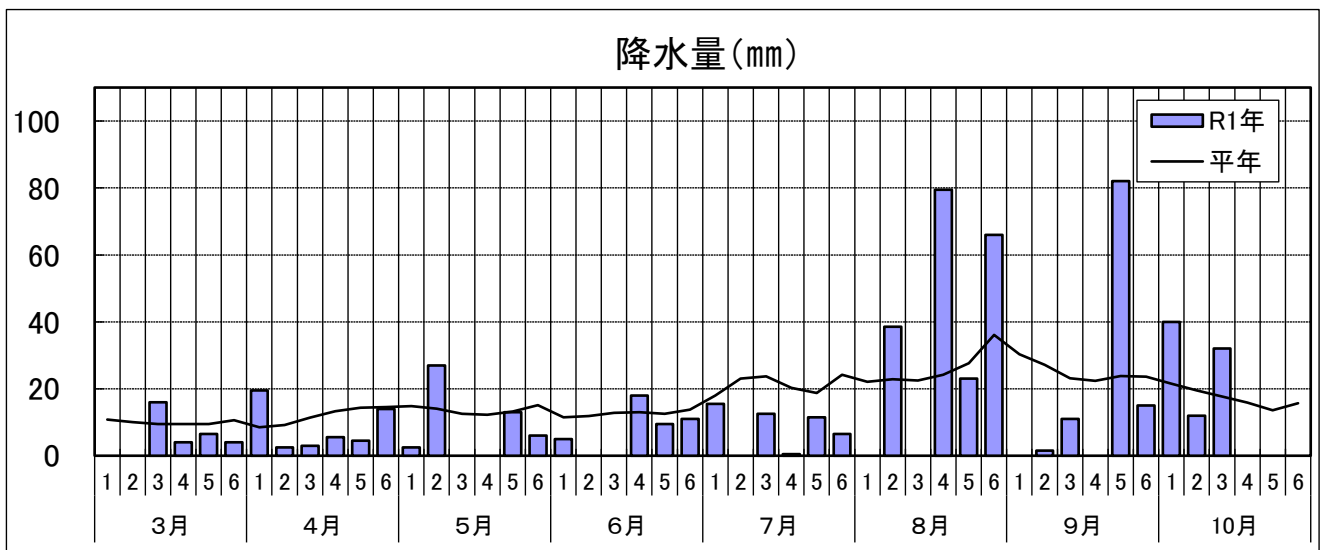

令和元年 気象図（半旬別） 函館アメダス

令和元年 気象図（半旬別） 木古内アメダス

令和元年 気象図（半旬別） 八雲アメダス