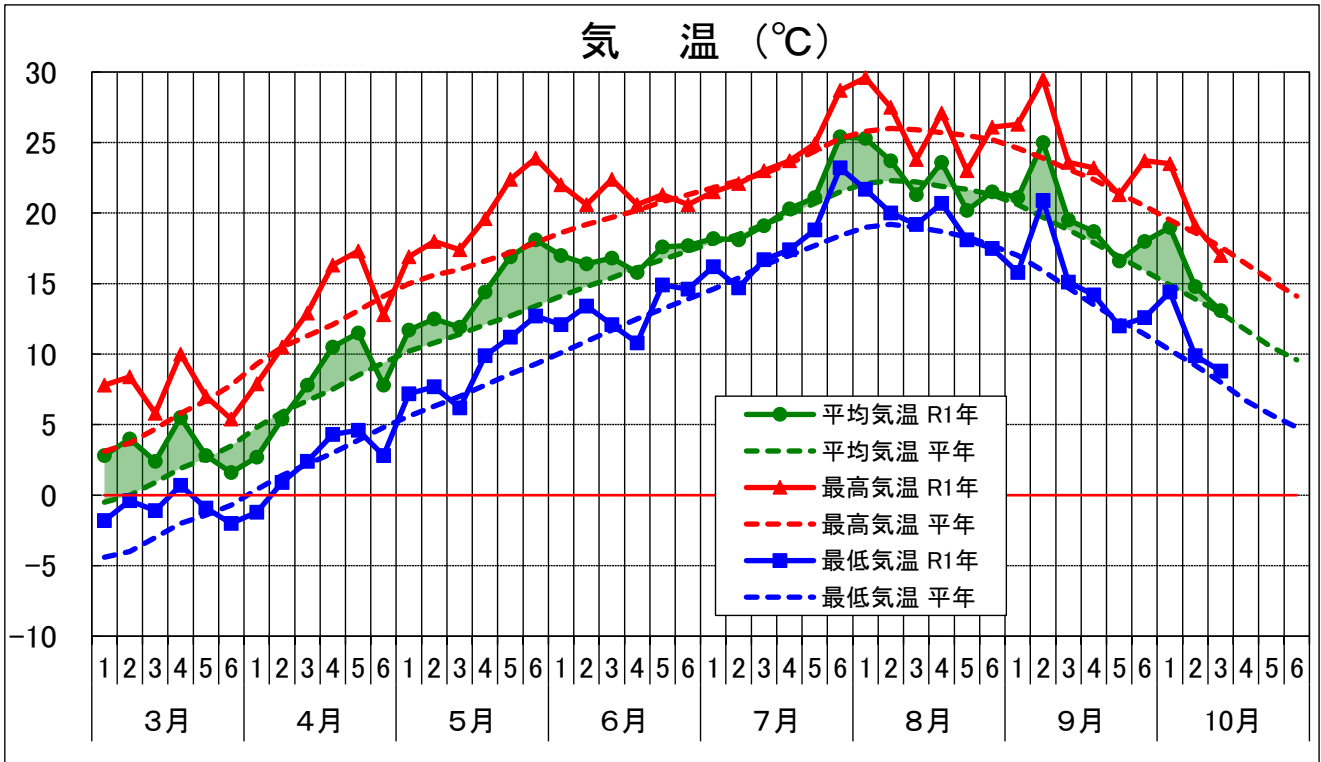

令和元年 気象図（半旬別） 函館アメダス

令和元年 気象図（半旬別） 木古内アメダス

令和元年 気象図（半旬別） 八雲アメダス