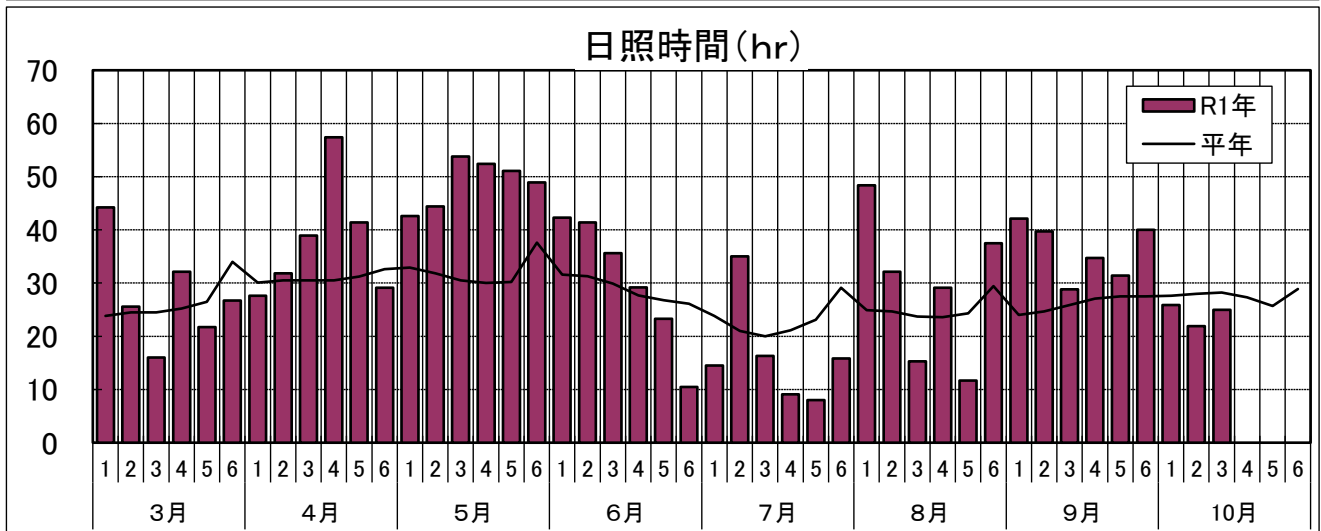

令和元年 気象図（半旬別） 函館アメダス

令和元年 気象図（半旬別） 木古内アメダス

令和元年 気象図（半旬別） 八雲アメダス