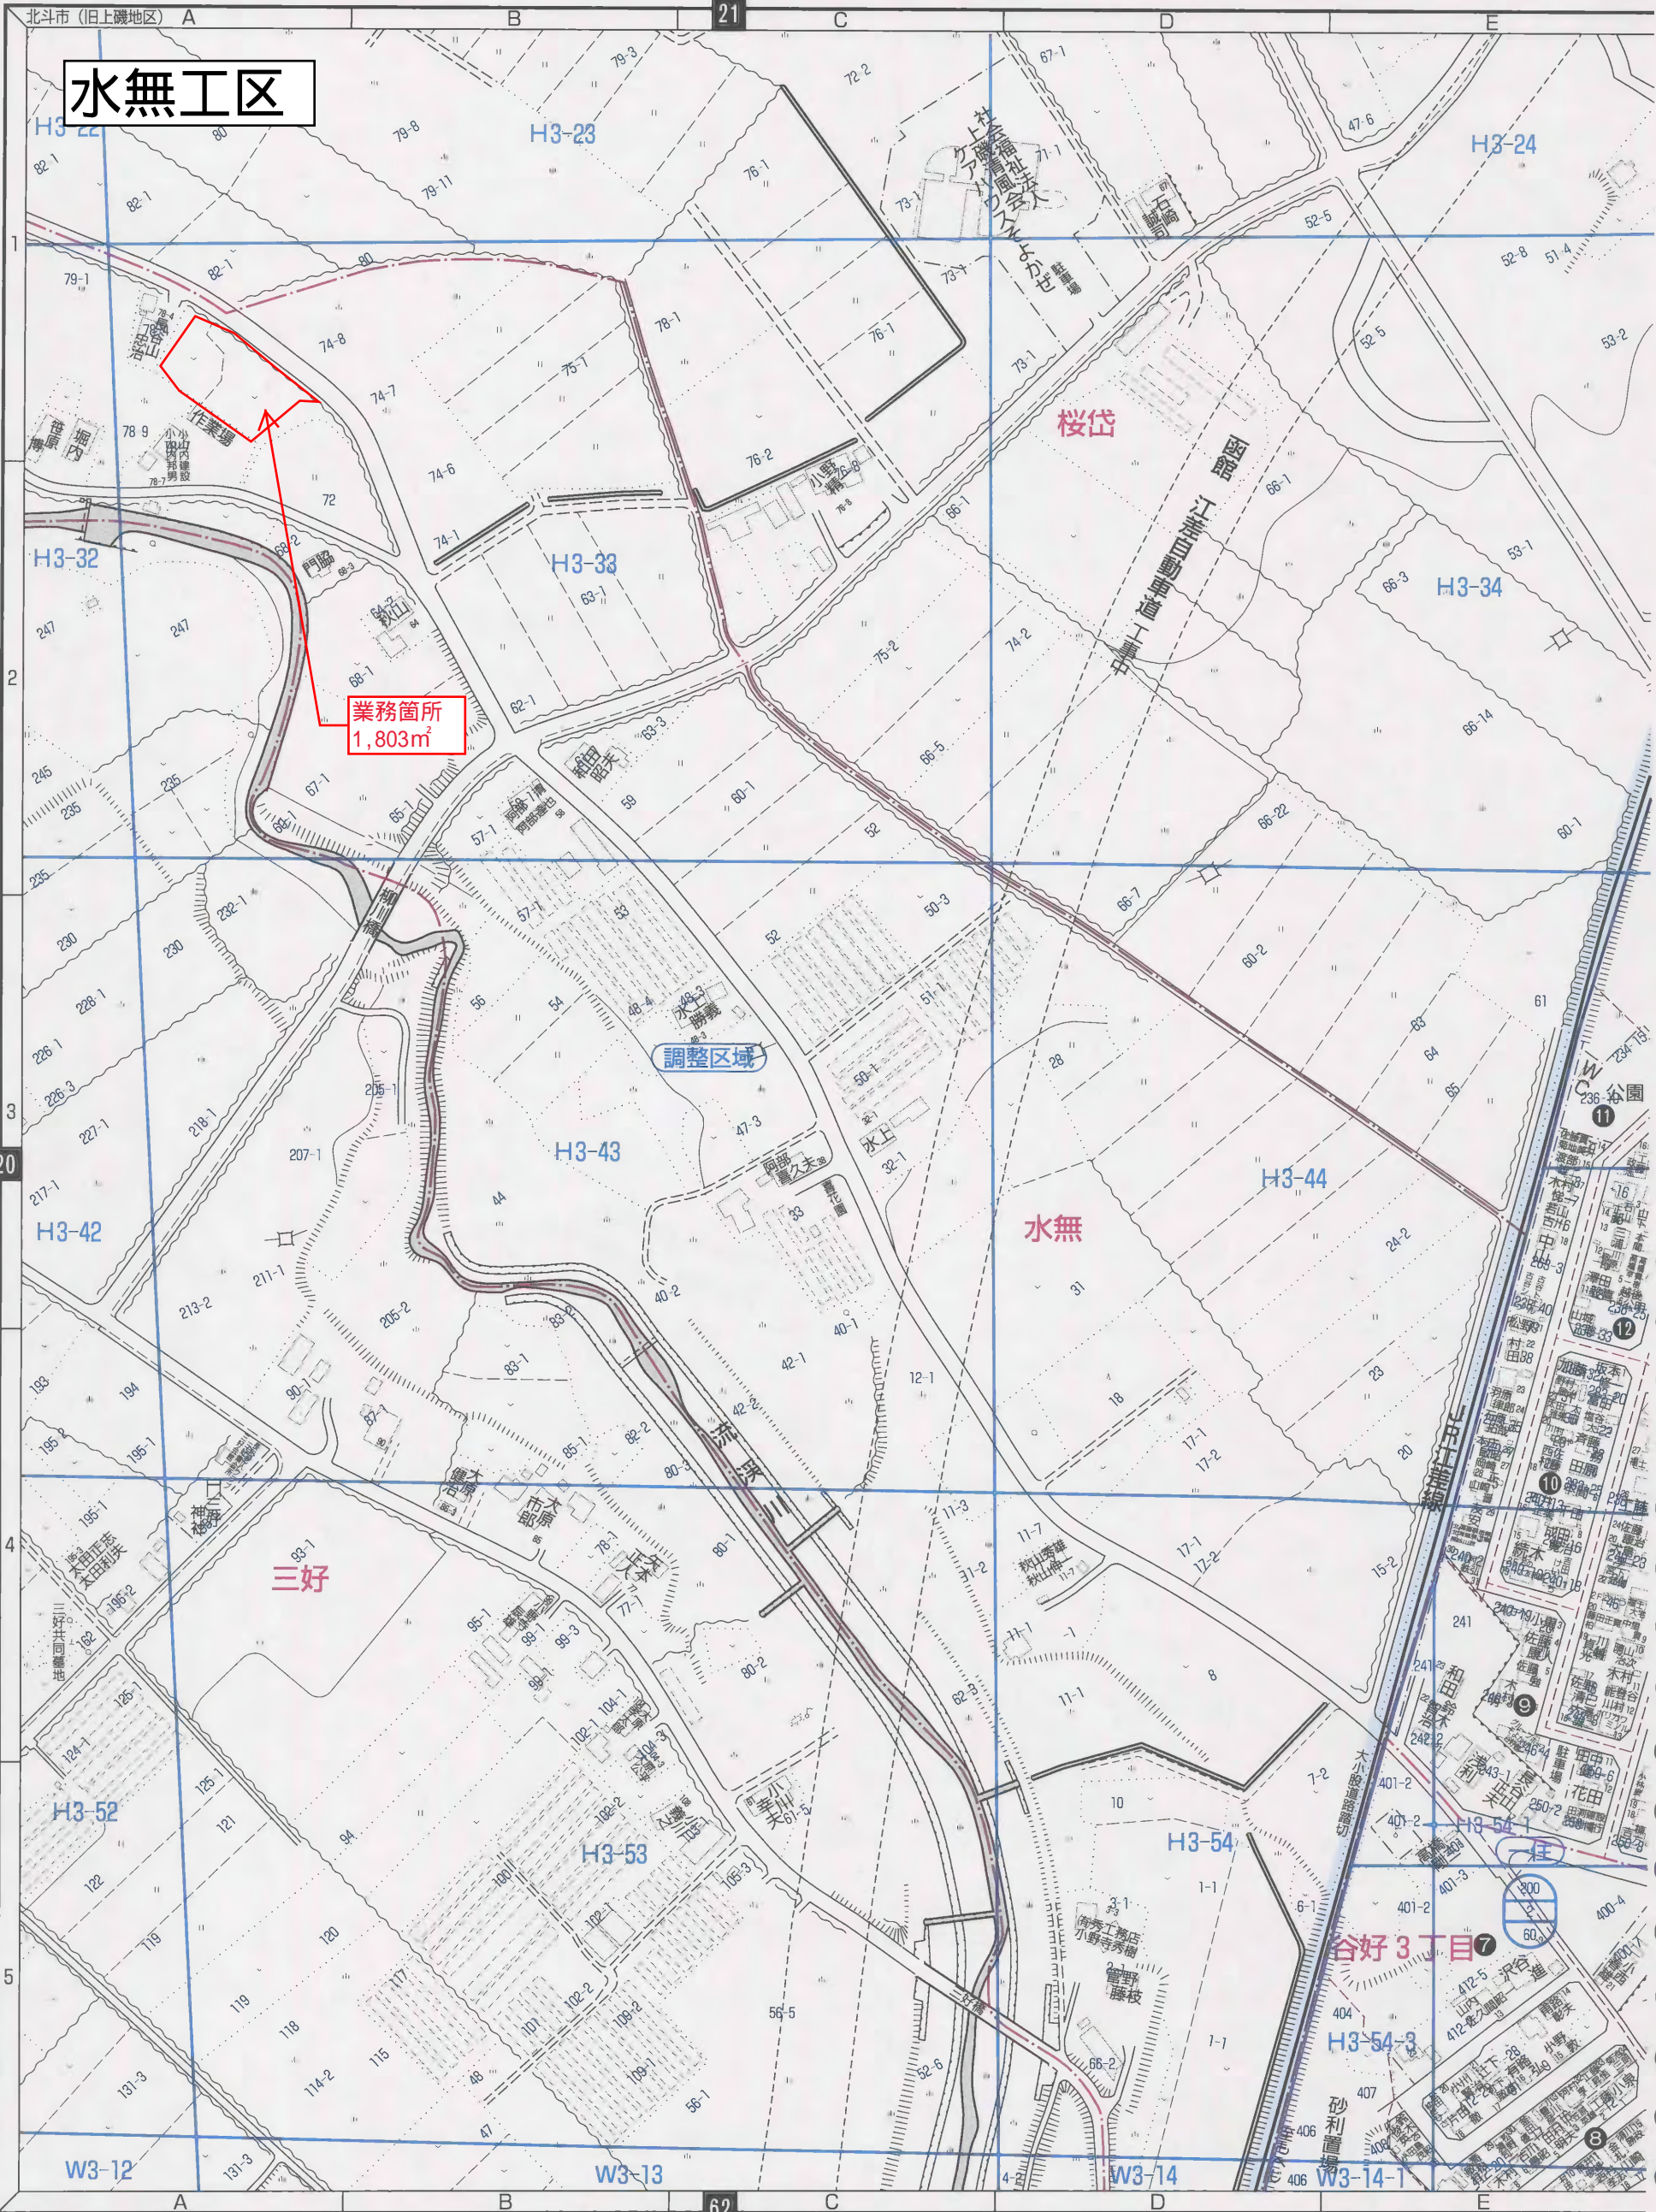

谷好2丁目工区

業務箇所
730m²

13

8

7

6

押上工区

北海道新聞(有)宮崎新聞販売所
 ●上磯店 ☎73-2228 ●久根別店 ☎73-3563
 ●七重浜店 ☎49-0056 ●港店 ☎41-7722

業務箇所
1,162m²

はまなす
児童公園