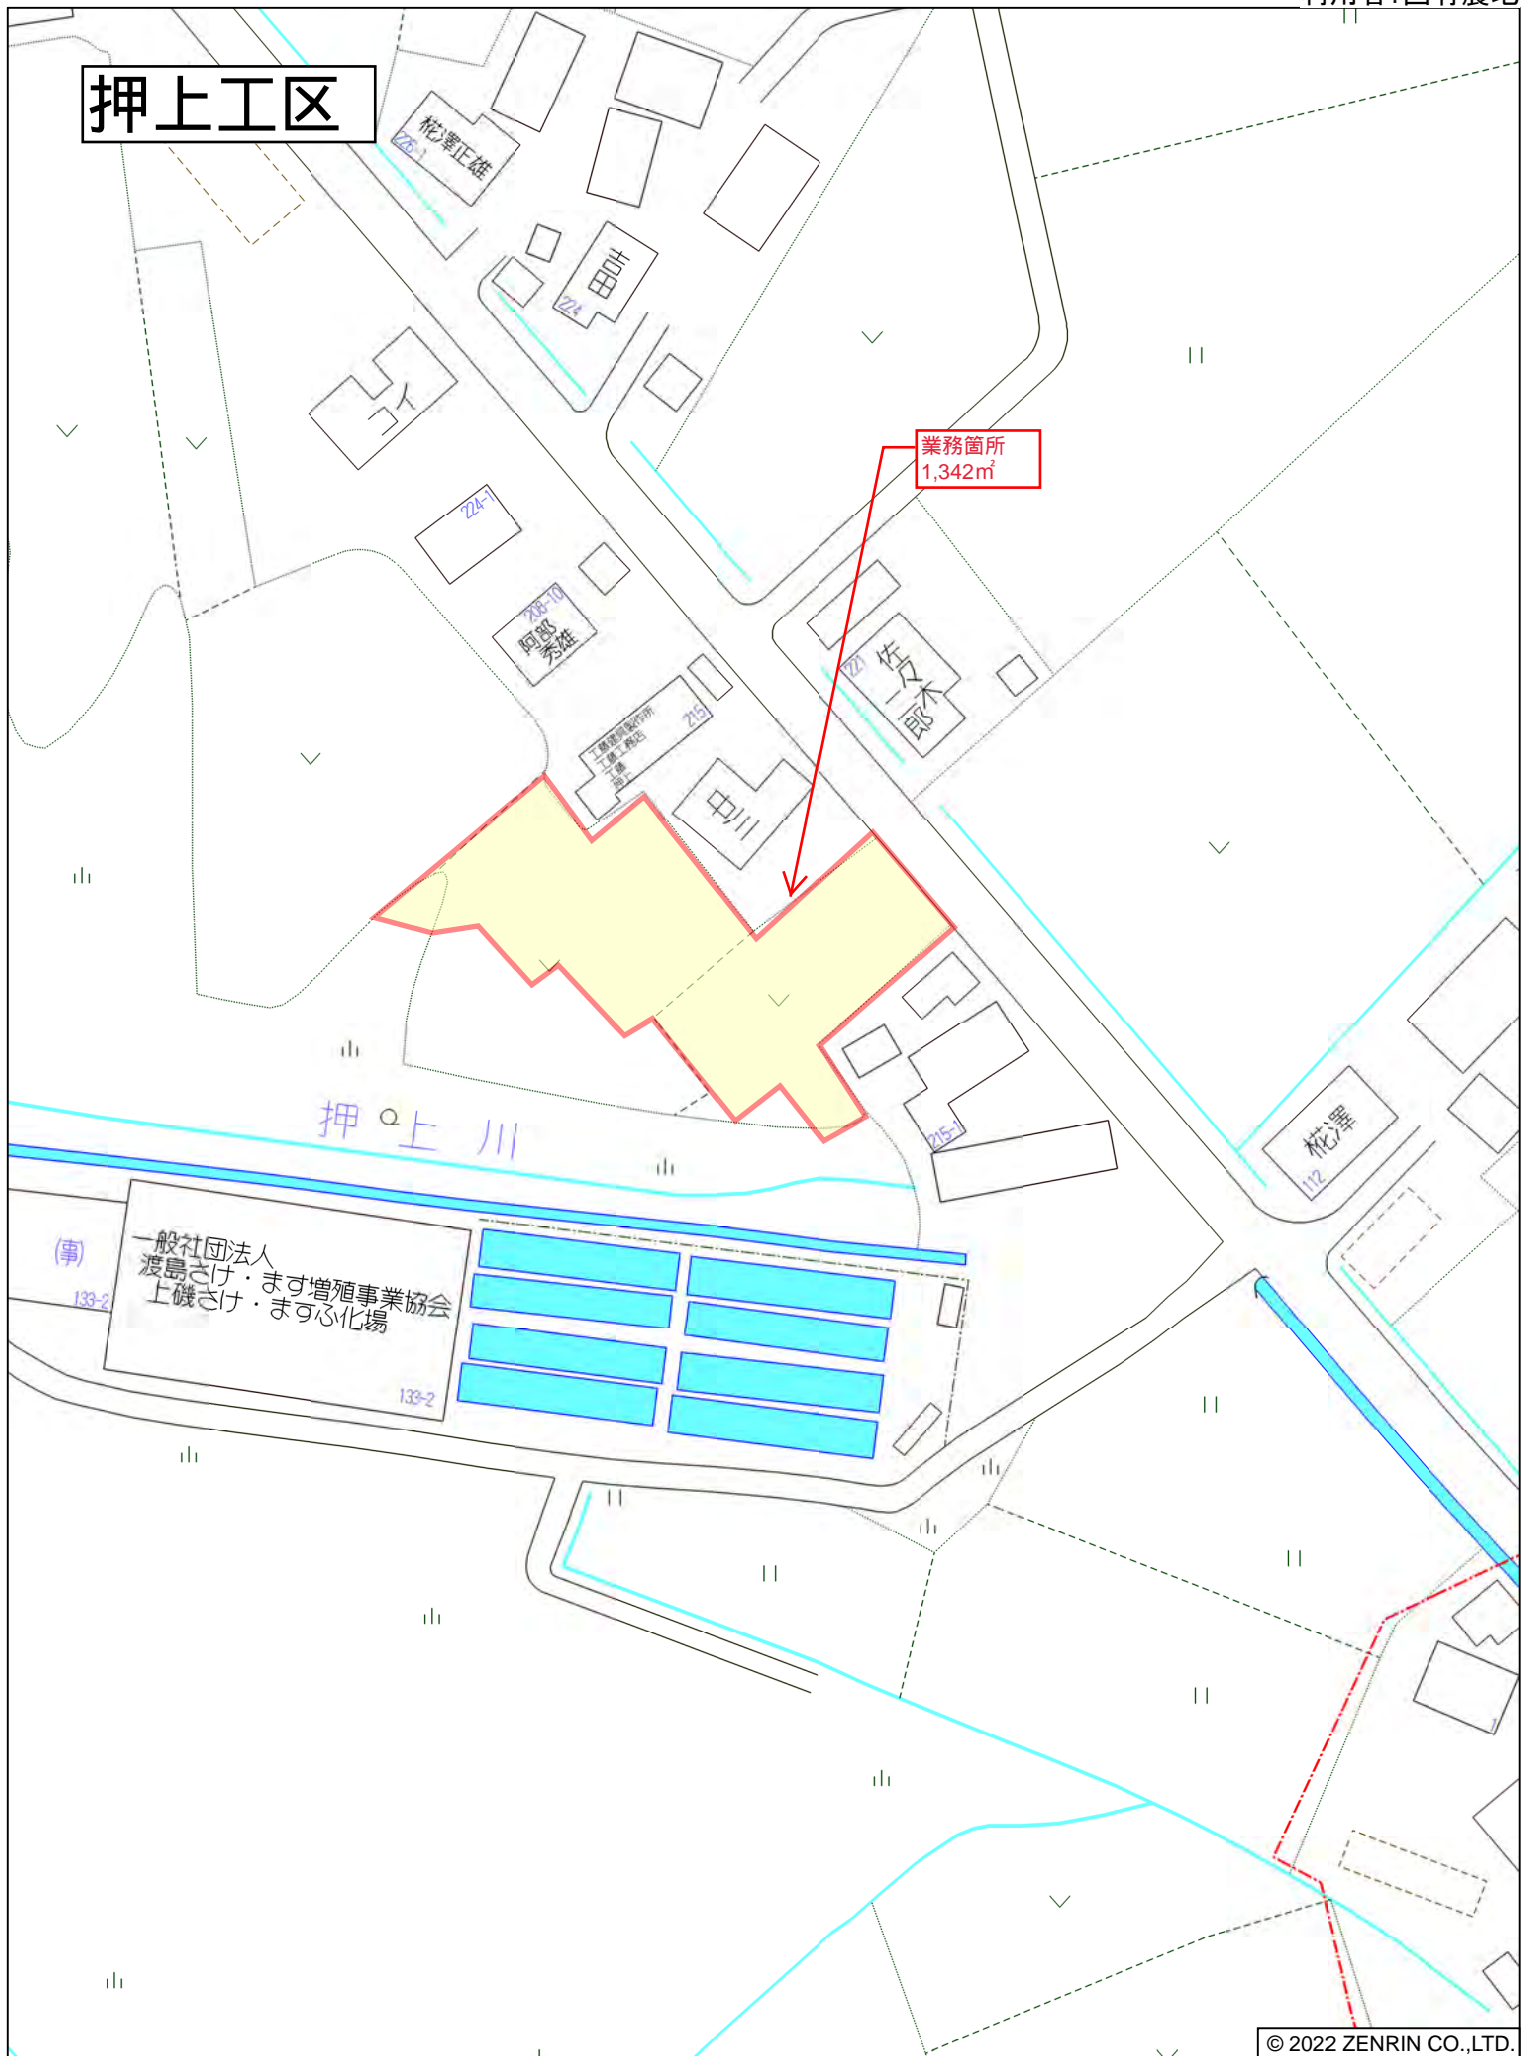

谷好2丁目工区

業務箇所
730m²

13

8

7

6

押上工区

北海道新聞(有)宮崎新聞販売所
 ●上磯店 ☎73-2228 ●久根別店 ☎73-3563
 ●七重浜店 ☎49-0056 ●港店 ☎41-7722

業務箇所
1,162m²

はまなす
児童公園