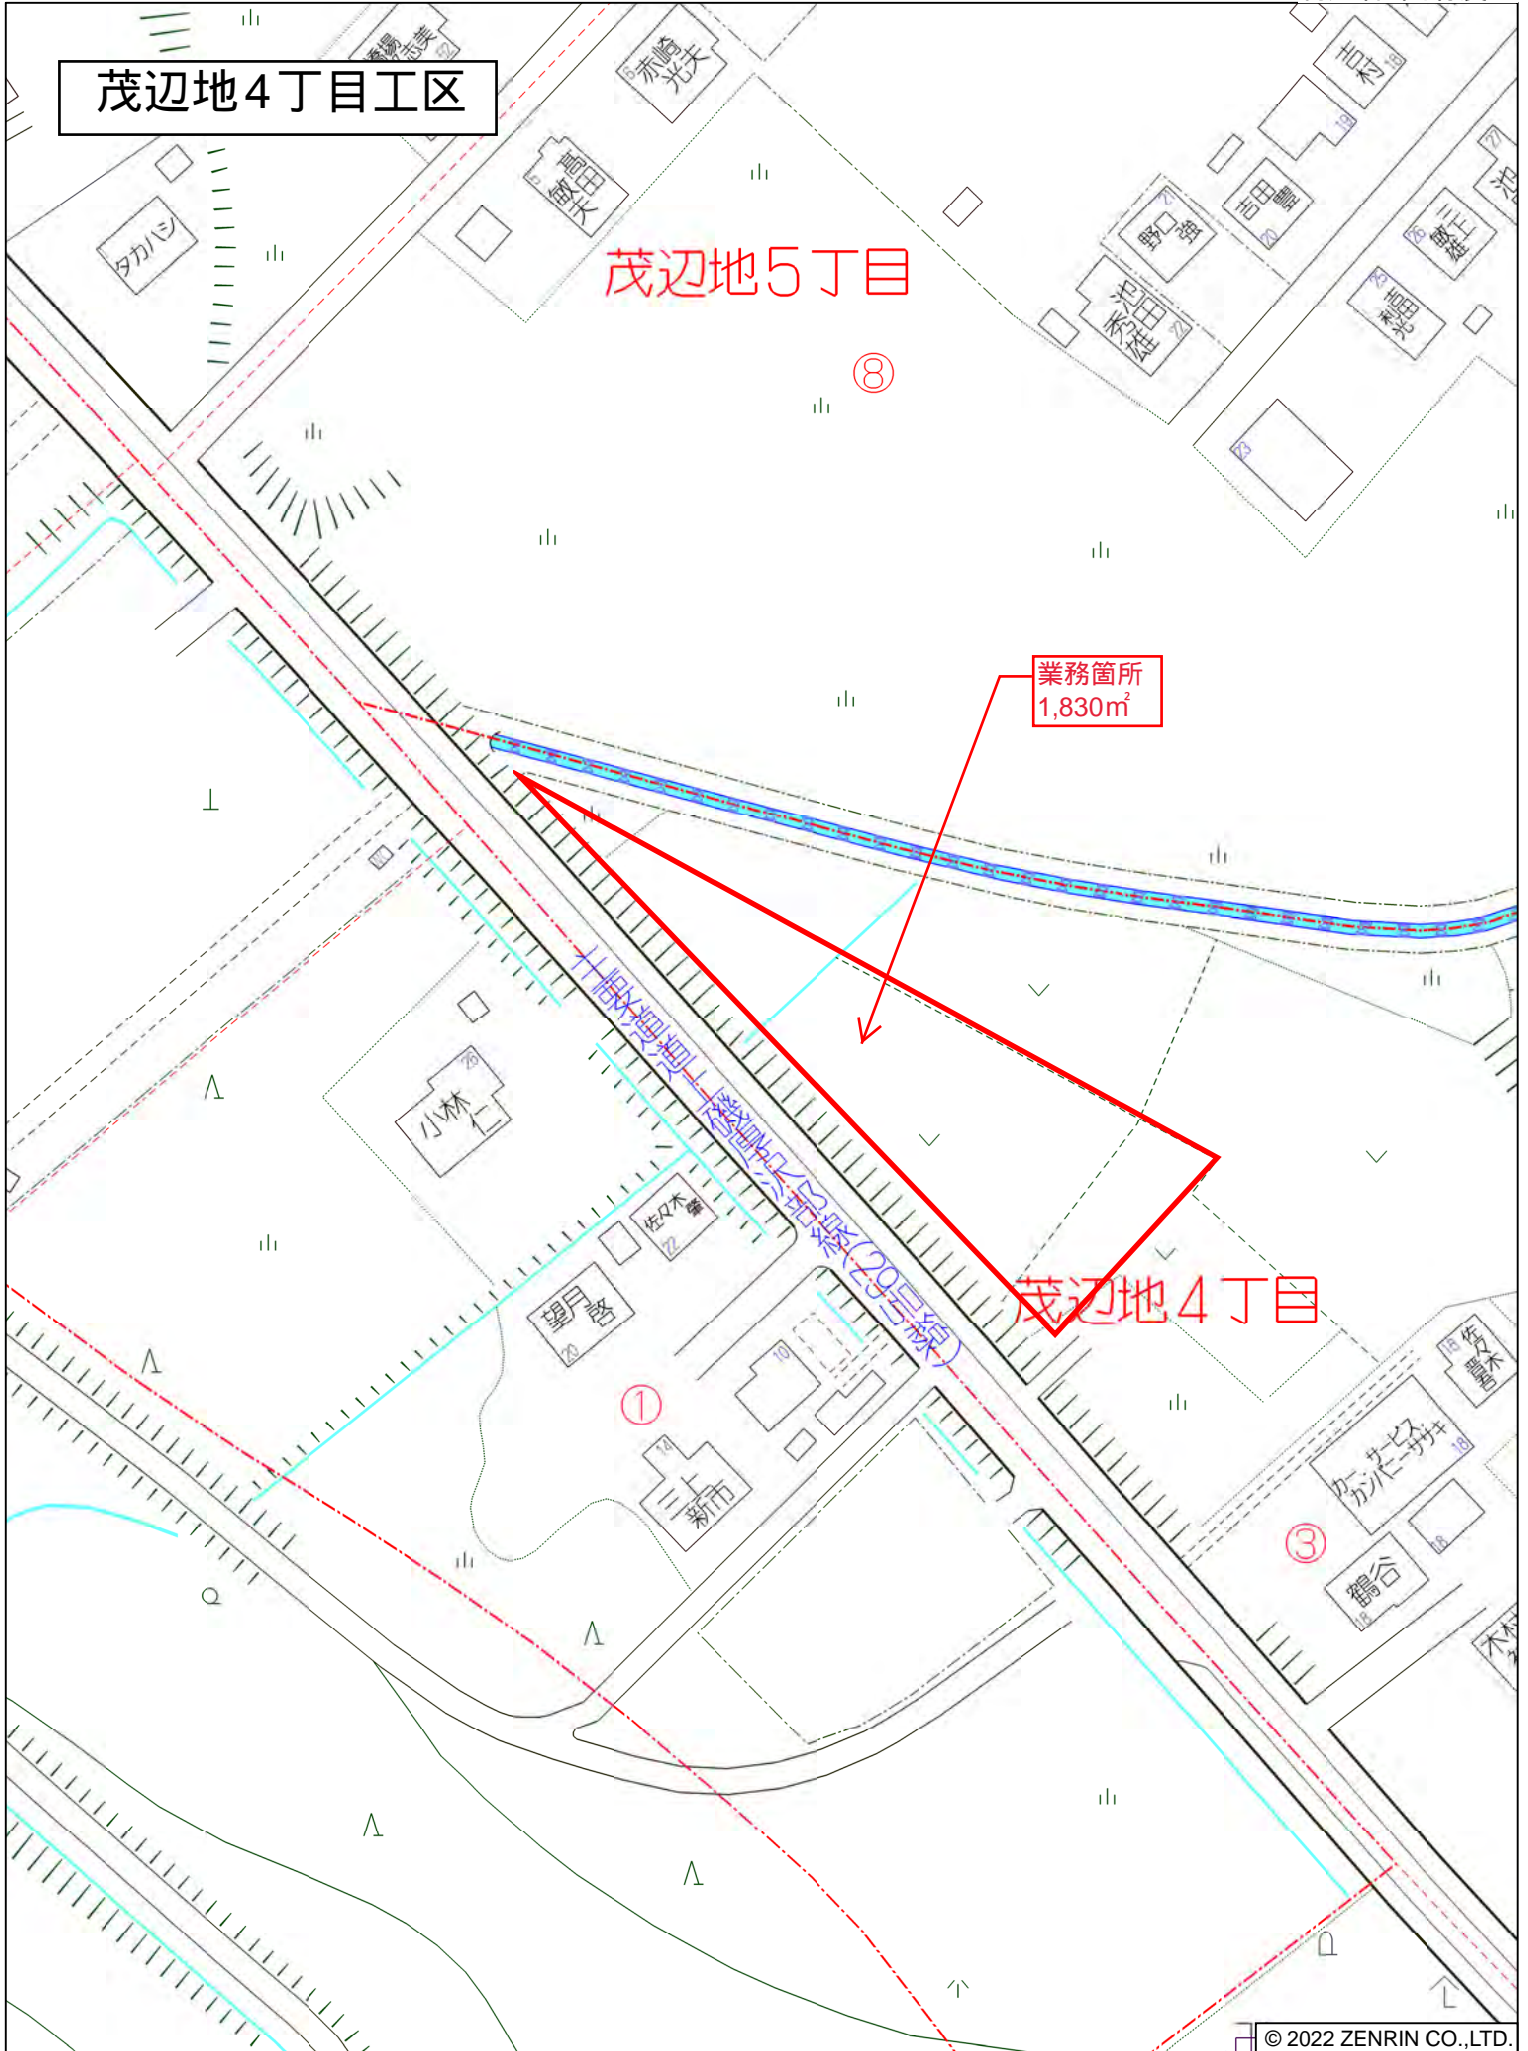

谷好2丁目工区

業務箇所
730m²

13

8

7

6

押上工区

北海道新聞(有)宮崎新聞販売所
 ●上磯店 ☎73-2228 ●久根別店 ☎73-3563
 ●七重浜店 ☎49-0056 ●港店 ☎41-7722

業務箇所
1,162m²

はまなす
児童公園