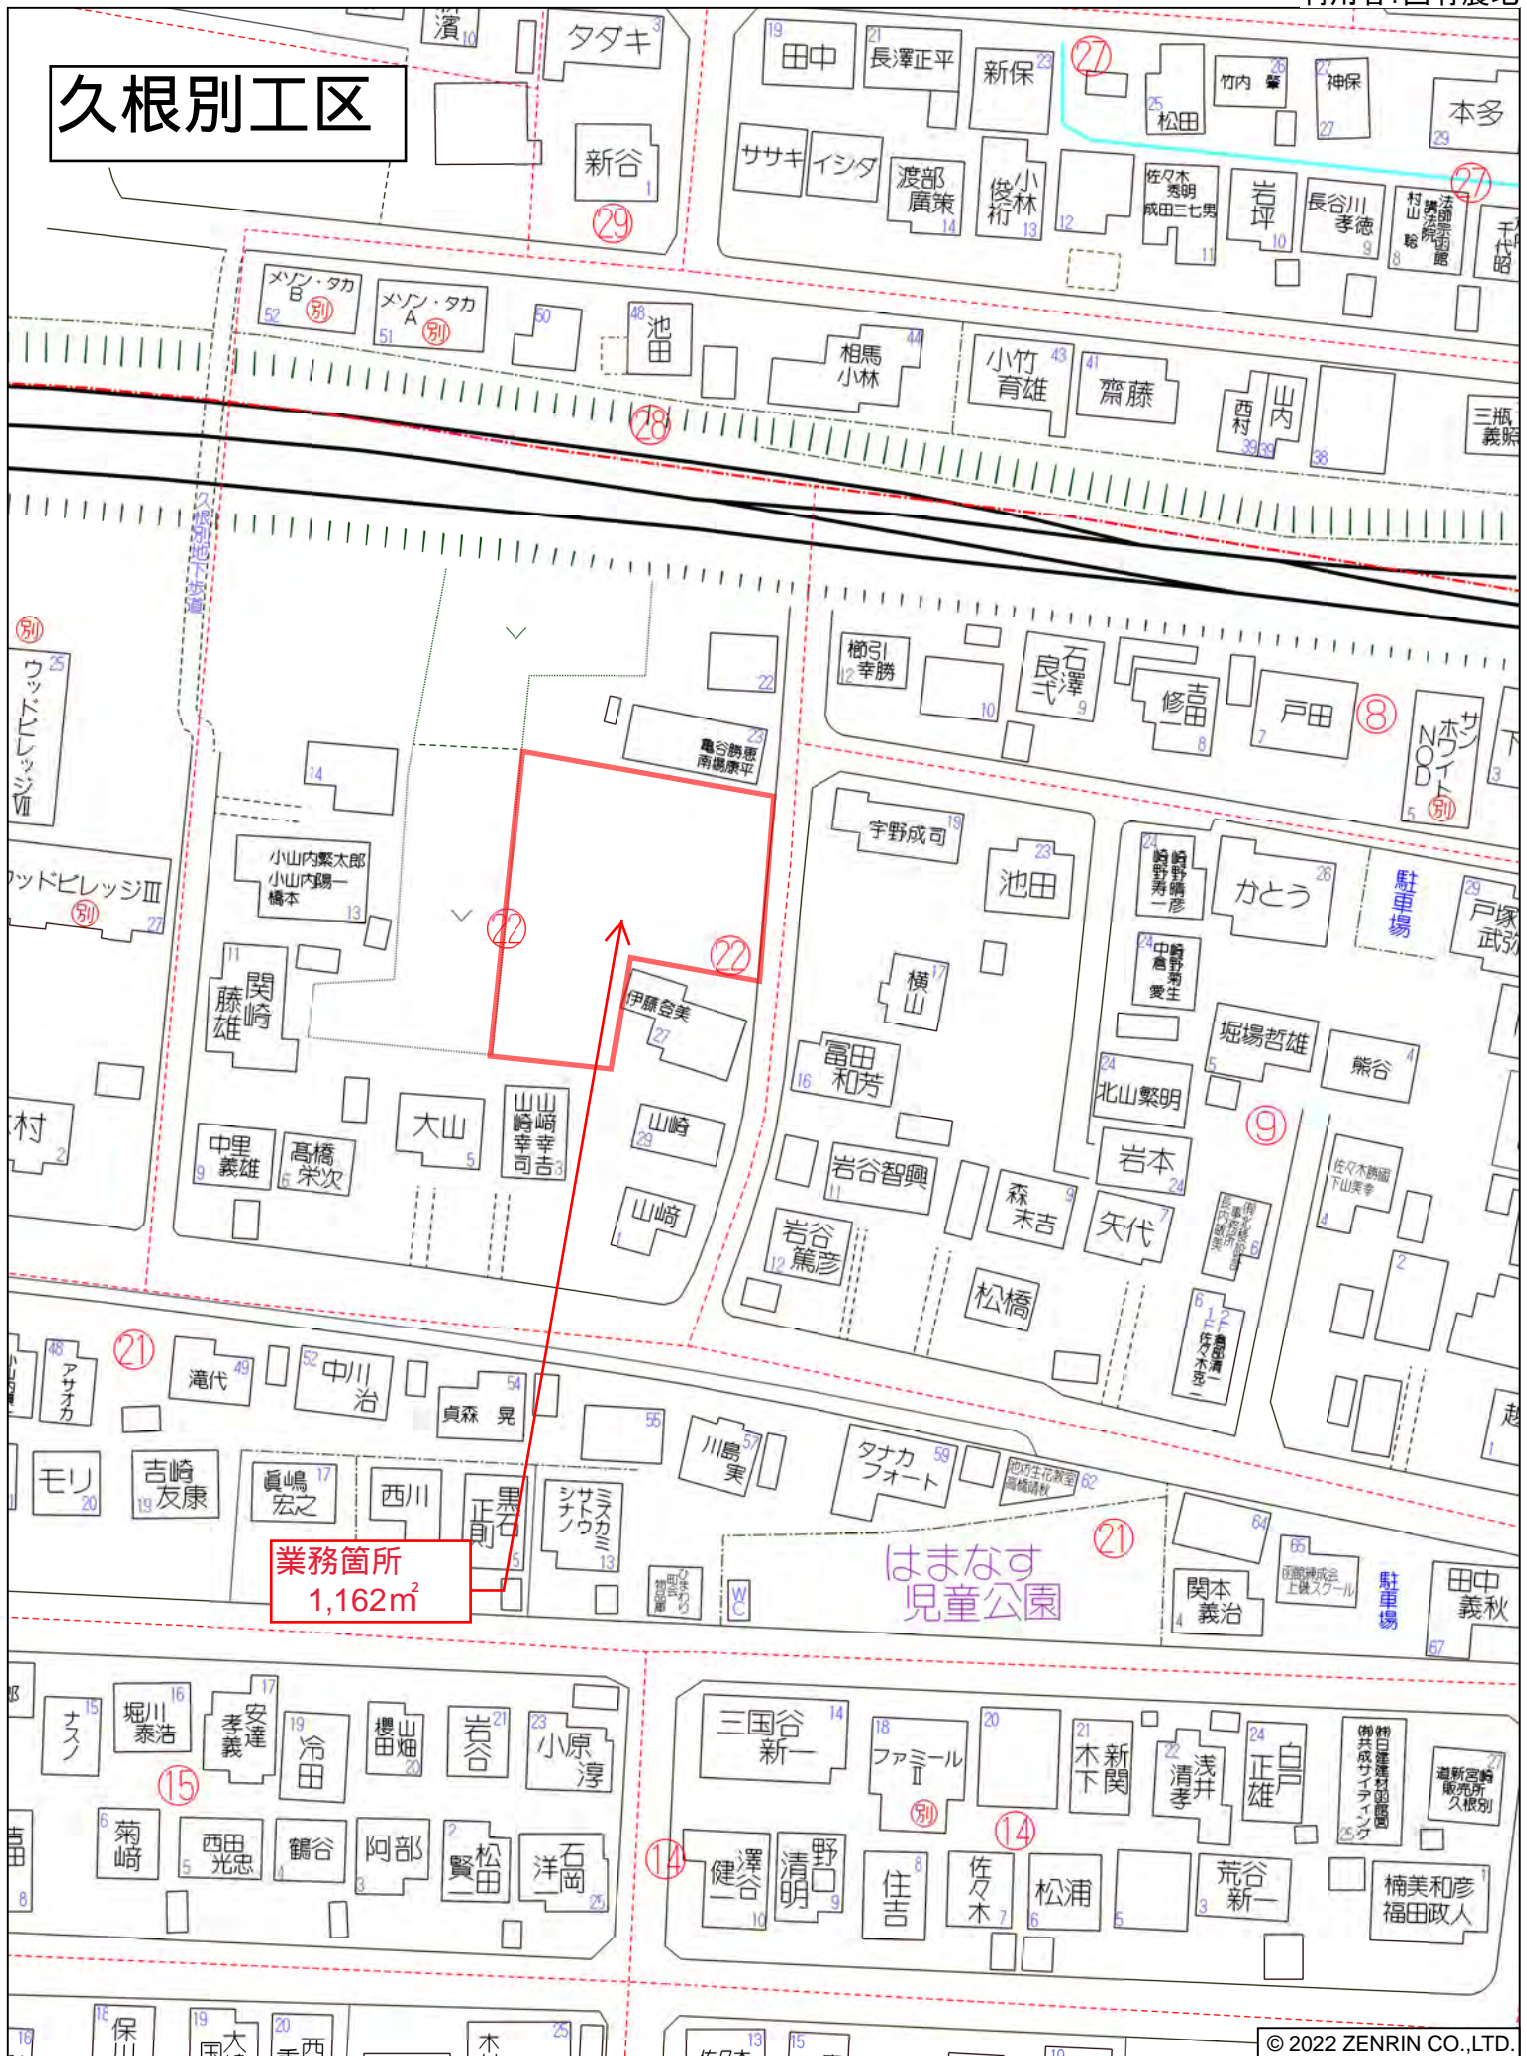

谷好2丁目工区

業務箇所
730m²

13

8

7

6

押上工区

北海道新聞(有)宮崎新聞販売所
 ●上磯店 ☎73-2228 ●久根別店 ☎73-3563
 ●七重浜店 ☎49-0056 ●港店 ☎41-7722

業務箇所
1,162m²

はまなす
児童公園