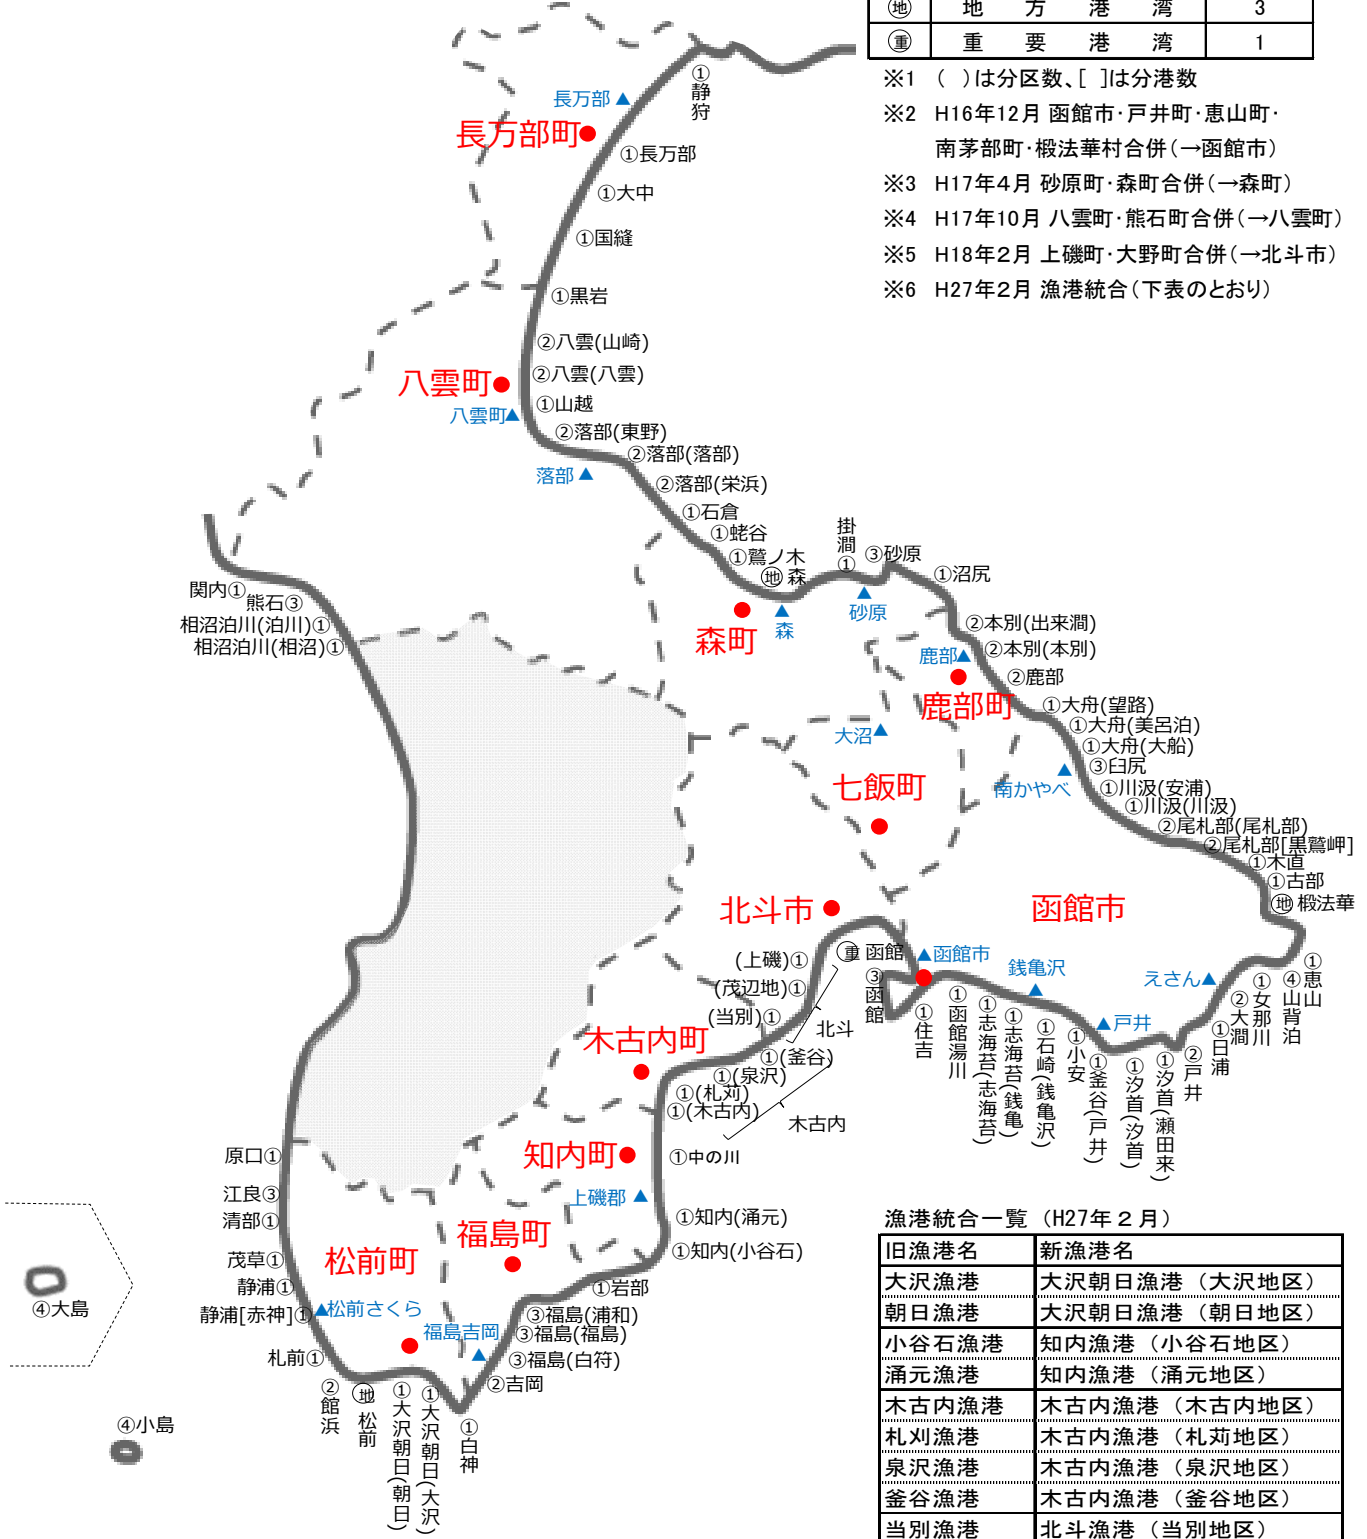

渡島総合振興局管内 漁港位置図

凡例 (令和7年3月現在)

●	市町役場所在地	11
▲	漁協所在地	15
①	第1種漁港	39(13)[1]
②	第2種漁港	9(4)[1]
③	第3種漁港	6(2)
④	第4種漁港	3
地	地方港湾	3
重	重要港湾	1

※1 ()は分区数、[]は分港数

※2 H16年12月 函館市・戸井町・恵山町・南茅部町・楳法華村合併(→函館市)

※3 H17年4月 砂原町・森町合併(→森町)

※4 H17年10月 八雲町・熊石町合併(→八雲町)

※5 H18年2月 上磯町・大野町合併(→北斗市)

※6 H27年2月 漁港統合(下表のとおり)

漁港統合一覧 (H27年2月)

旧漁港名	新漁港名
大沢漁港	大沢朝日漁港 (大沢地区)
朝日漁港	大沢朝日漁港 (朝日地区)
小谷石漁港	知内漁港 (小谷石地区)
涌元漁港	知内漁港 (涌元地区)
木古内漁港	木古内漁港 (木古内地区)
札刈漁港	木古内漁港 (札刈地区)
泉沢漁港	木古内漁港 (泉沢地区)
釜谷漁港	木古内漁港 (釜谷地区)
当別漁港	北斗漁港 (当別地区)
茂辺地漁港	北斗漁港 (茂辺地地区)
上磯漁港	北斗漁港 (上磯地区)
相沼漁港	相沼泊川漁港 (相沼地区)
泊川漁港	相沼泊川漁港 (泊川地区)