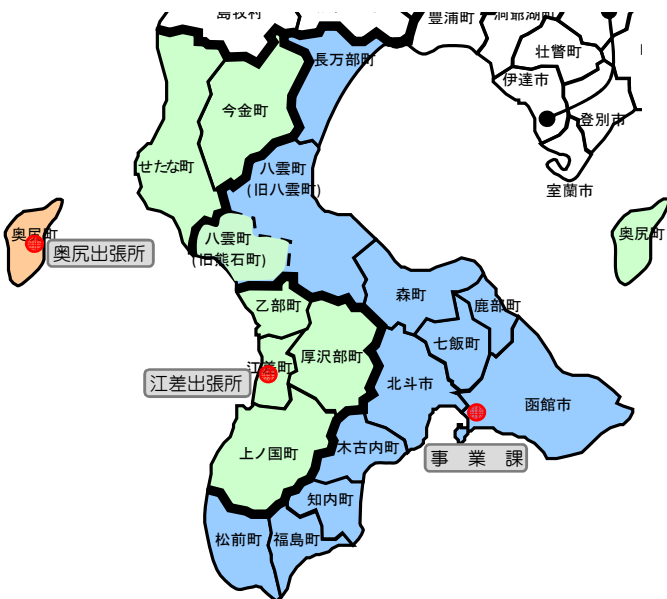

# 《出張所等別担当エリア「函館建設管理部」》

令和3年4月1日現在

市町村名	維持管理担当	整備担当		
		道路	治水	漁港
函館市・北斗市・七飯町・鹿部町	事業課	事業課	事業課	事業課
長万部町・八雲町(旧八雲町)・森町	八雲(出)	事業課	事業課	事業課
木古内町・知内町・福島町・松前町	松前(出) <sup>*</sup>	事業課	事業課	事業課
乙部町・江差町・厚沢部町・上ノ国町・八雲町(旧熊石町)	江差(出)	江差(出)	江差(出)	江差(出)
今金町・せたな町	今金(出)	江差(出)	江差(出)	江差(出)
奥尻町	奥尻(出)	奥尻(出)	江差(出)	江差(出)

※松前(出)河川維持は知内(事)

●:出張所等(維持管理担当)  
●:出張所等(整備担当)

## 【治水・漁港整備】