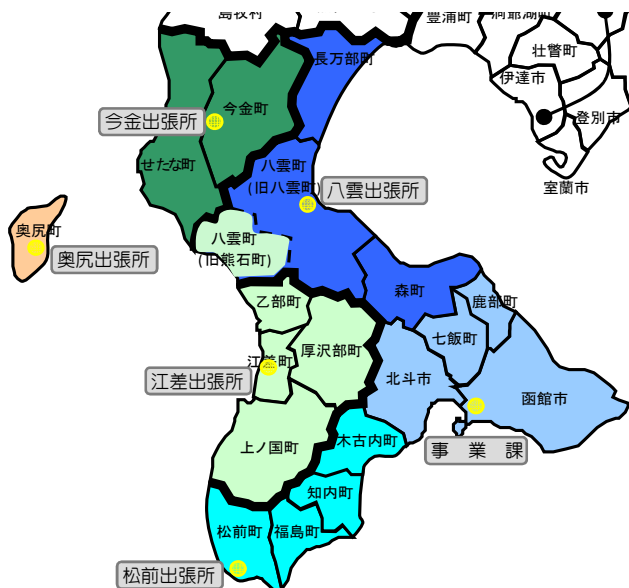

《出張所等別担当エリア「函館建設管理部」》

令和3年4月1日現在

市町村名	維持管理担当	整備担当		
		道路	治水	漁港
函館市・北斗市・七飯町・鹿部町	事業課	事業課	事業課	事業課
長万部町・八雲町(旧八雲町)・森町	八雲(出)	事業課	事業課	事業課
木古内町・知内町・福島町・松前町	松前(出)[*]	事業課	事業課	事業課
乙部町・江差町・厚沢部町・上ノ国町・八雲町(旧熊石町)	江差(出)	江差(出)	江差(出)	江差(出)
今金町・せたな町	今金(出)	江差(出)	江差(出)	江差(出)
奥尻町	奥尻(出)	奥尻(出)	江差(出)	江差(出)

※松前(出)河川維持は知内(事)

●:出張所等(維持管理担当)
●:出張所等(整備担当)

【維持管理】