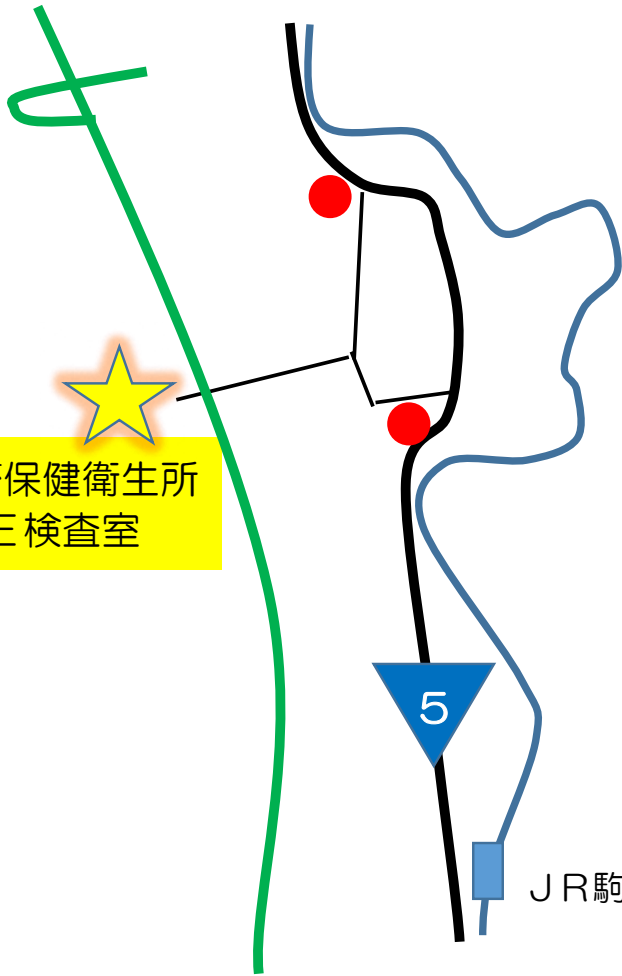

至 森町・八雲町

森 I C

渡島家畜保健衛生所
BSE検査室

赤丸部分にこの看板

JR駒ヶ岳駅

至 七飯町

【アクセス】

車利用	茅部郡森町「姫川」地区に立地。国道5号線沿いの上図看板から町道へ。函館市内から約1時間。
-----	--