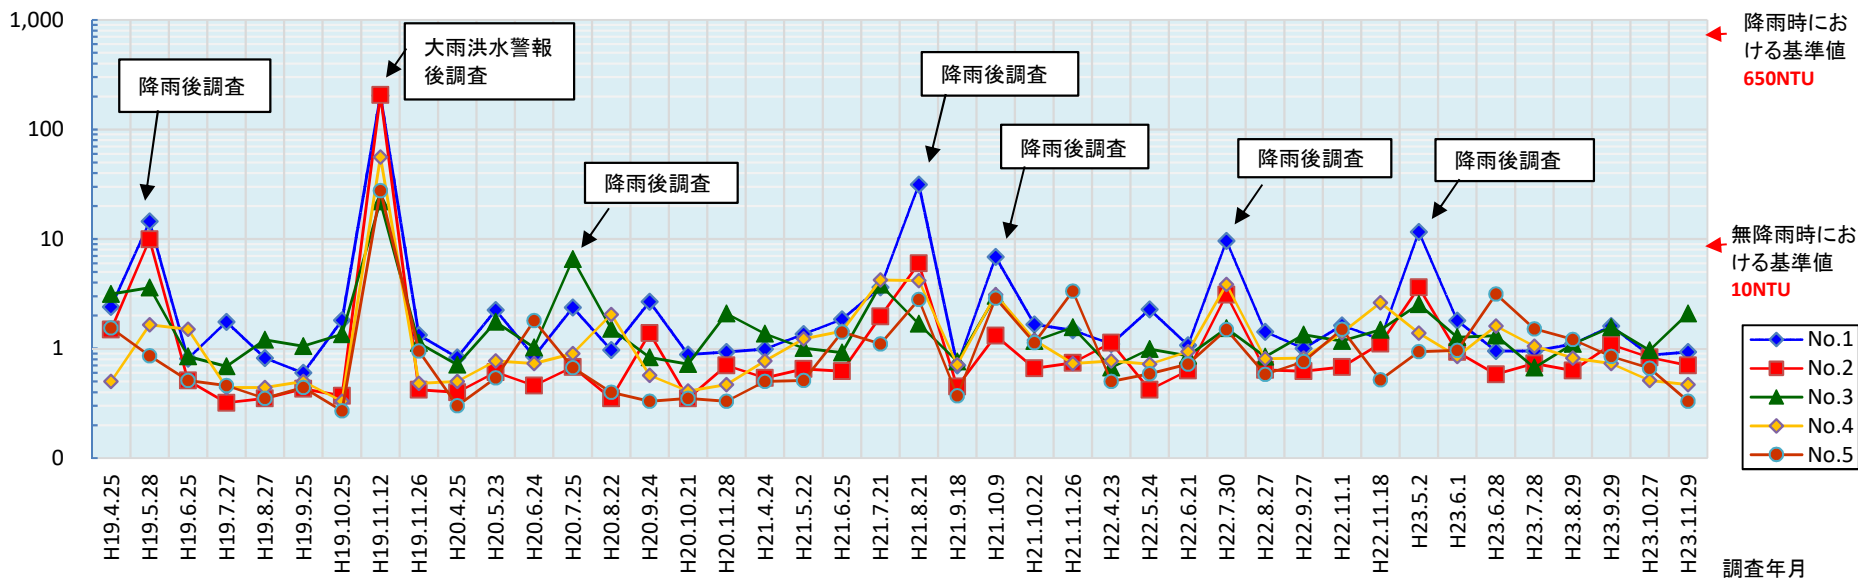

NTU値(対数表示)

濁度の推移(河川水濁度調査 汐泊川)

NTU値(対数表示)

濁度の推移(河川水濁度調査 汐泊川)