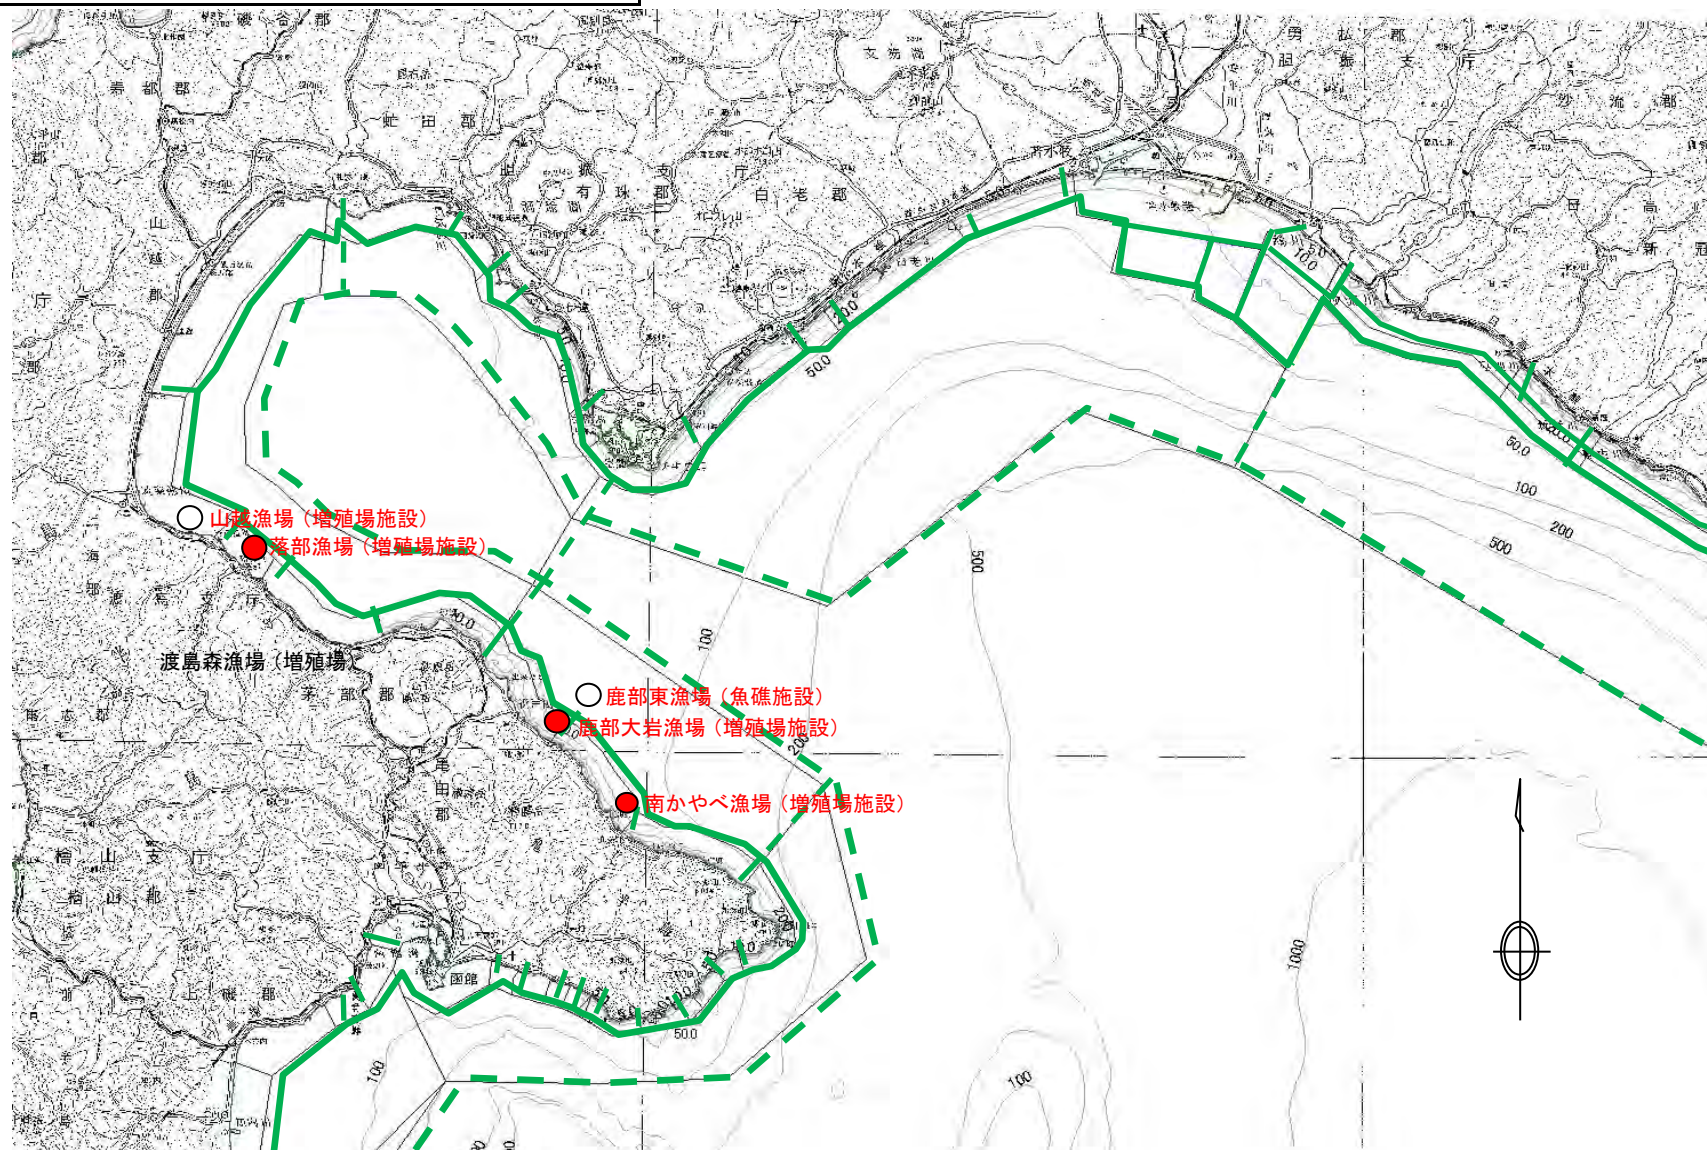

事業名		水産環境整備事業		地区名	北海道津軽海峡
都道府県名	所管名	関係市町村名		整備対象漁港名	整備対象漁場名
北海道	北海道	松前町、福島町、知内町、木古内町、北斗市、函館市		-	小島南部漁場、小島西部漁場、福島漁場、小谷石漁場、涌元漁場、木古内漁場、木古内藻場漁場、ほくと藻場漁場、住吉漁場、湯浜漁場、住吉入舟漁場、函館沖漁場、新湊古川漁場、銭亀漁場、戸井漁場、戸井釜谷漁場、戸井浜町漁場、えさん大洞漁場、日浦漁場、えさん漁場、恵山豊浦藻場漁場、女那川漁場、日ノ浜漁場、楸法華新浜漁場

位置図

事業名	水産環境整備事業		地区名	噴火湾周辺地区
都道府県名	所管名	関係市町村名	整備対象漁港名	整備対象漁場名（関係漁港名等）
北海道	北海道	函館市南茅部支所管内、鹿部町、八雲町		南かやべ漁場、鹿部東漁場、鹿部大岩漁場、落部漁場、山越漁場

位置図

— 漁業権区分ライン

※図は渡島総合振興局管のみ