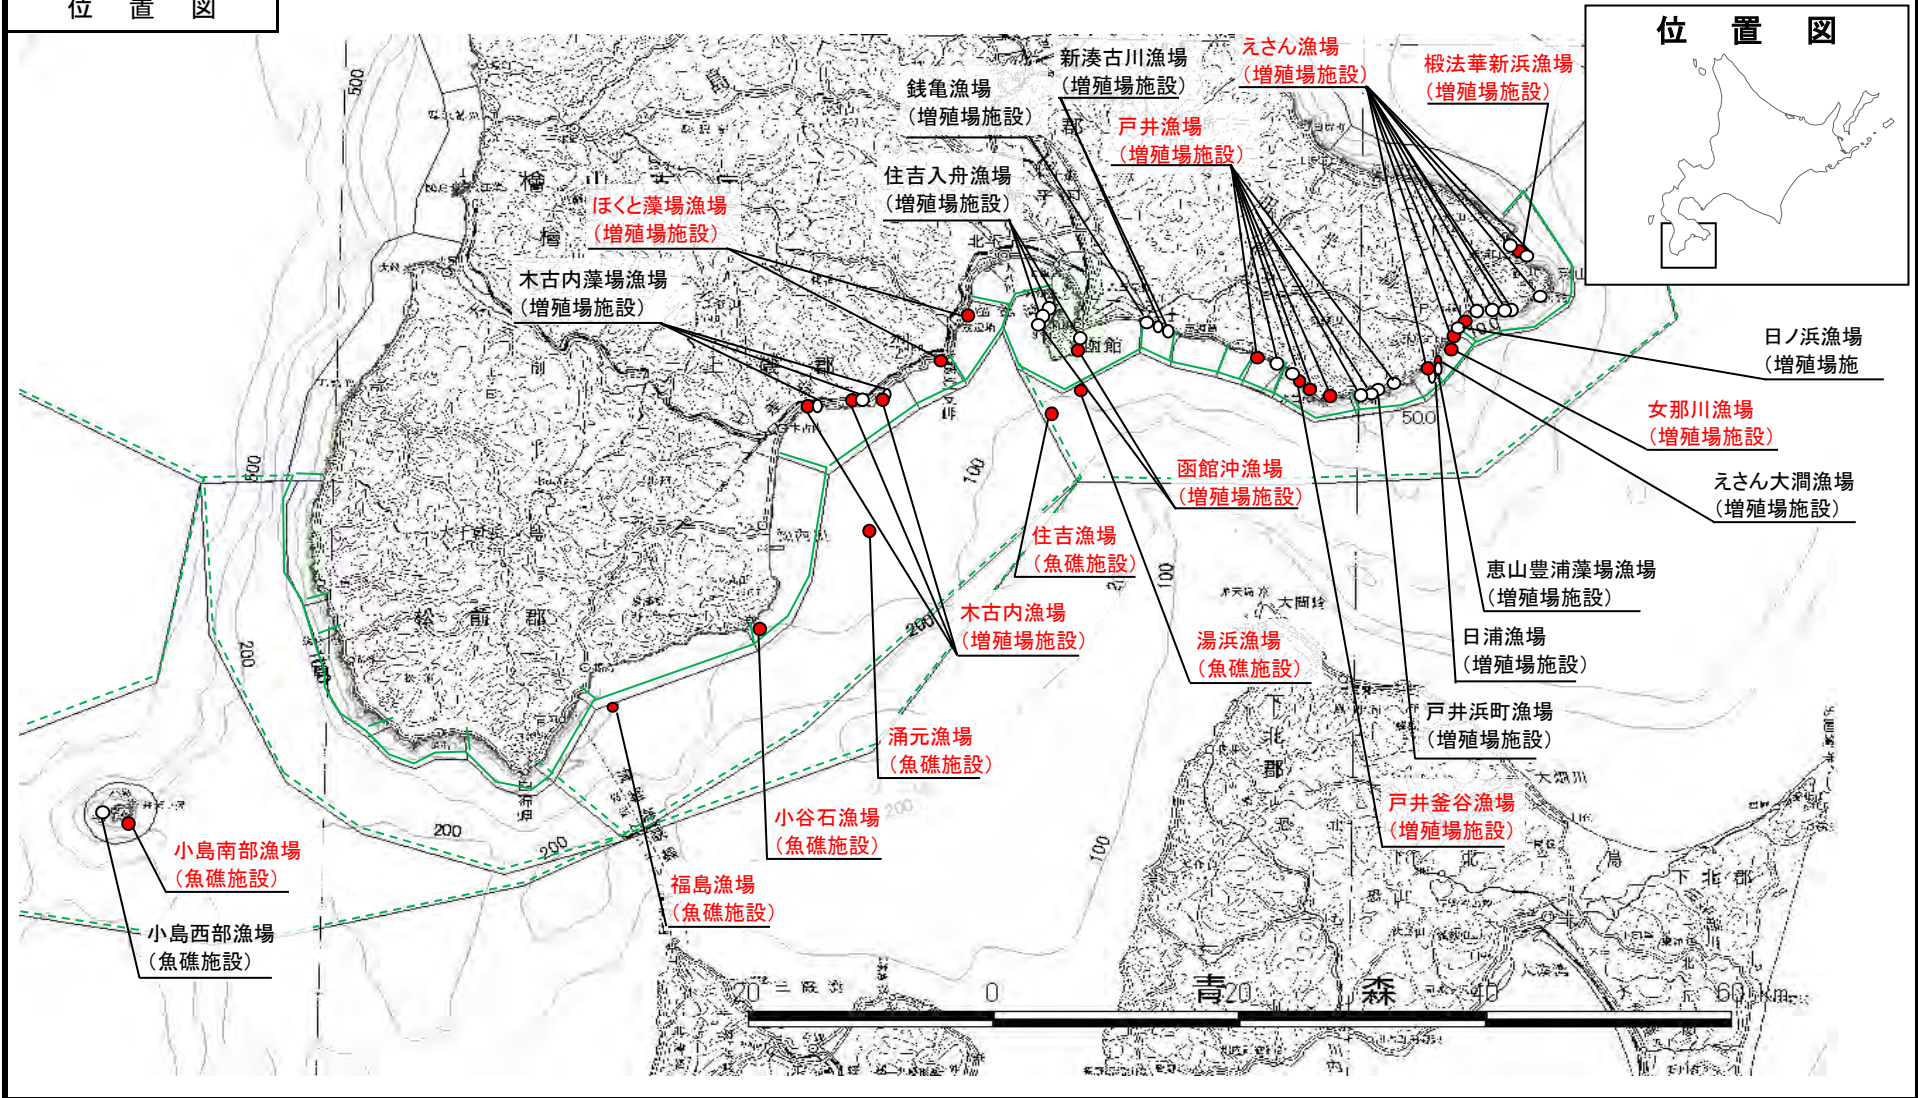

事業名		水産環境整備事業		地区名	北海道津軽海峡
都道府県名	所管名	関係市町村名		整備対象漁港名	整備対象漁場名
北海道	北海道	松前町、福島町、知内町、木古内町、北斗市、函館市		-	小島南部漁場、小島西部漁場、福島漁場、小谷石漁場、涌元漁場、木古内漁場、木古内藻場漁場、ほくと藻場漁場、住吉漁場、湯浜漁場、住吉入舟漁場、函館沖漁場、新湊古川漁場、銭亀漁場、戸井漁場、戸井釜谷漁場、戸井浜町漁場、えさん大洞漁場、日浦漁場、えさん漁場、恵山豊浦藻場漁場、女那川漁場、日ノ浜漁場、楸法華新浜漁場

位置図

事業名	水産環境整備事業		地区名	噴火湾周辺地区
都道府県名	所管名	関係市町村名	整備対象漁港名	整備対象漁場名（関係漁港名等）
北海道	北海道	函館市南茅部支所管内、鹿部町、八雲町		南かやべ漁場、鹿部東漁場、鹿部大岩漁場、落部漁場、山越漁場

位置図

— 漁業権区分ライン

※図は渡島総合振興局管のみ