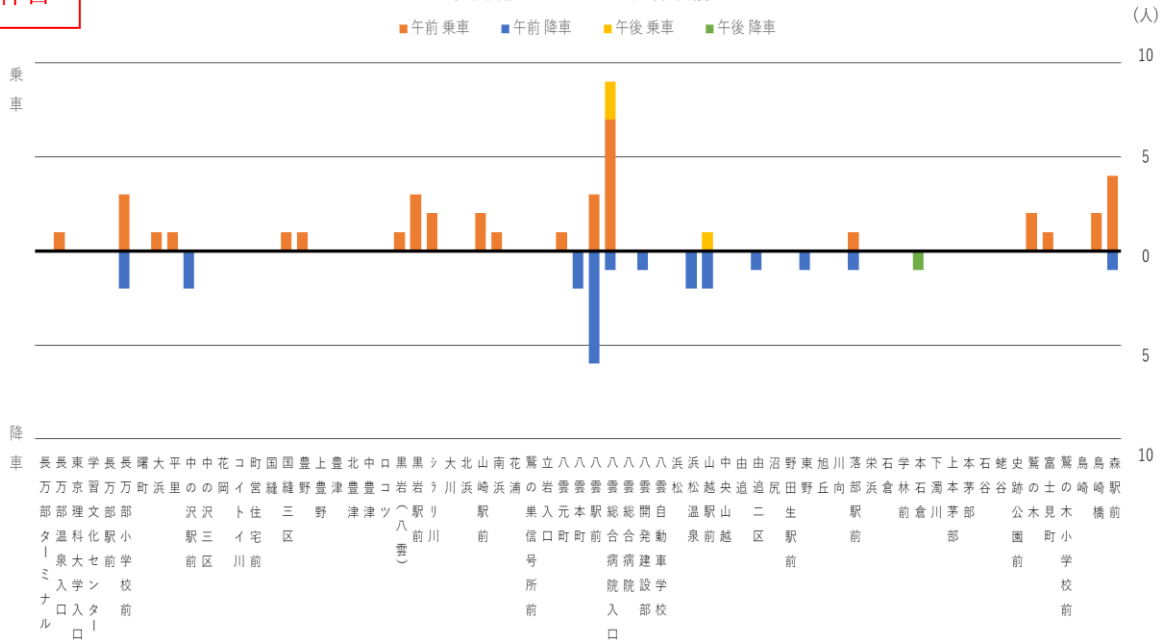

休日

長万部ターミナル→森駅前

森駅前→函館バスセンター

※長大路線のため、途中の森駅前で区切り、グラフを作成している。