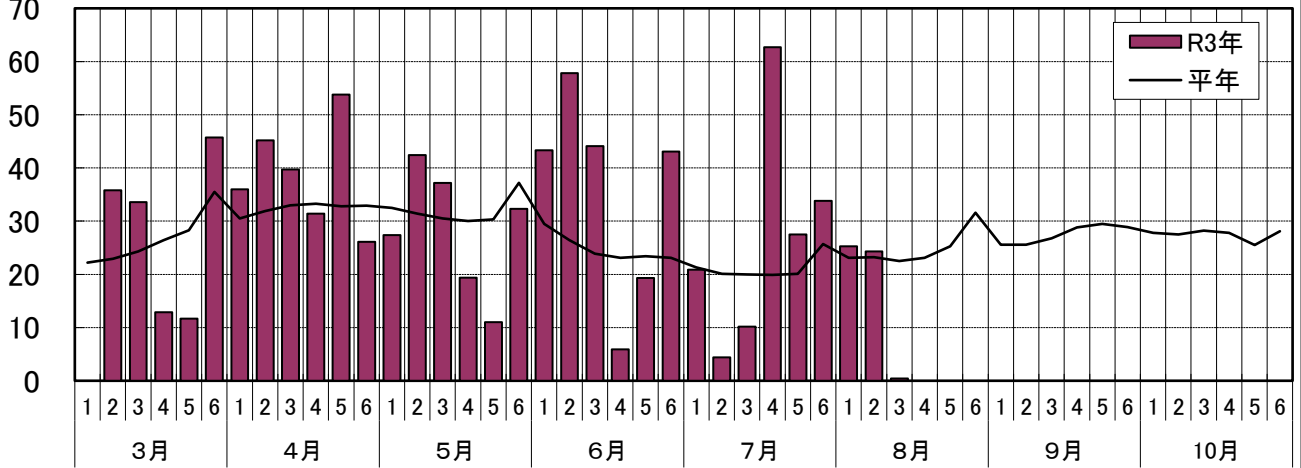

令和3年 気象図 (半旬別) 木古内アメダス

日照時間 (hr)