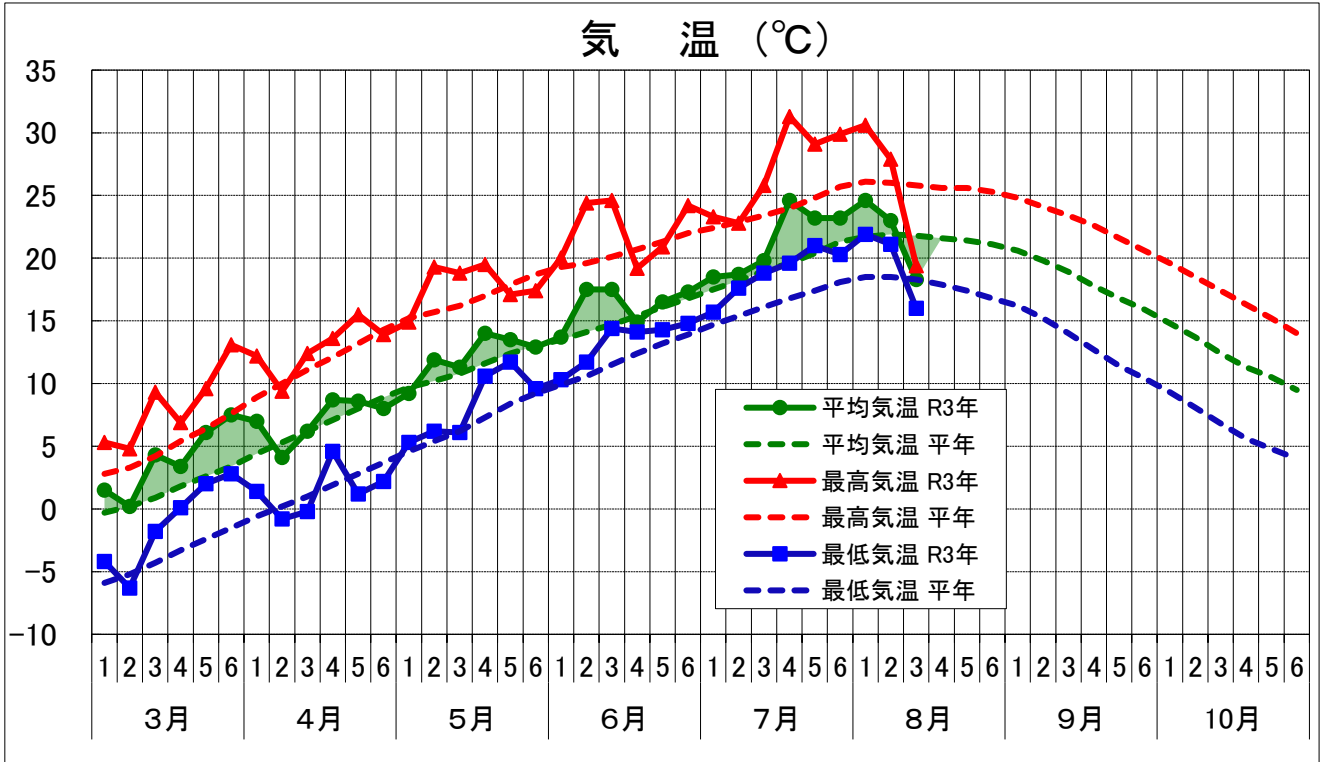

令和3年 気象図（半旬別） 北斗アメダス