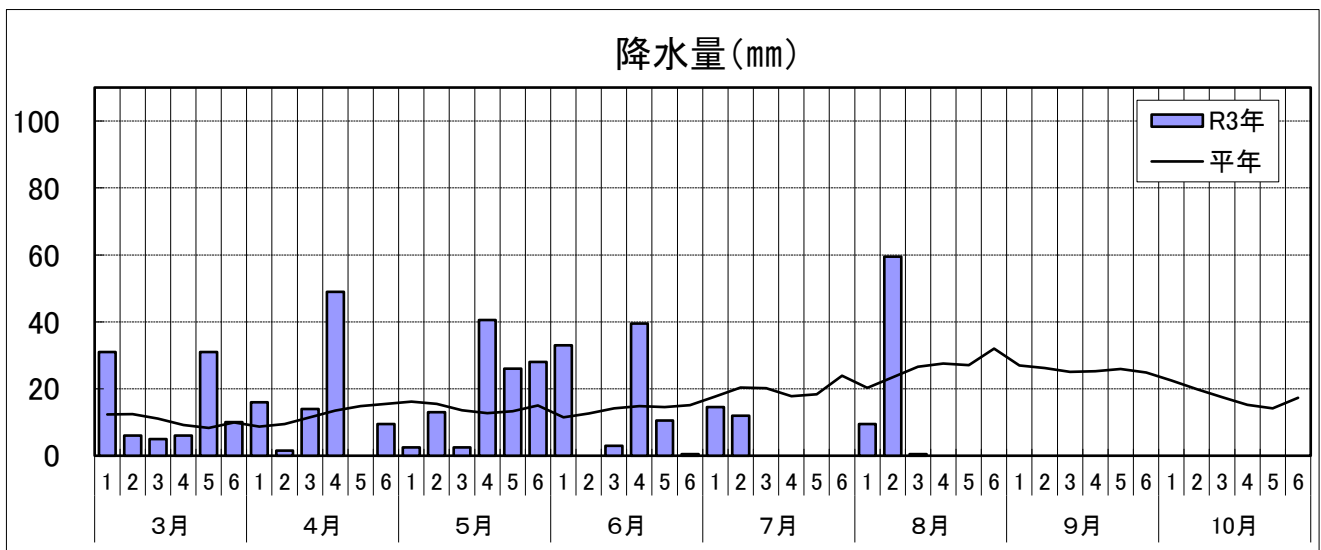

農作物の生育状況(8月15日現在)

〔 令和2年8月19日 公表 〕
北海道渡島総合振興局

1 気象概況

○7月後半の天気は、高気圧に覆われて晴れた日が多かったが、湿った気流の影響で太平洋側で曇った日もあった。

○8月前半の天気は、高気圧の張り出しの中で、晴れた日が多かったが、低気圧や湿った気流の影響で曇って雨の降った日が多かった。

月・旬	函館								
	平均気温(℃)			降水量(mm)			日照時間(hr)		
	本年	平年	平年差	本年	平年	平年比	本年	平年	平年比
7月中旬	23.6	20.1	3.5	0.0	36.0	0%	91.9	42.9	214%
7月下旬	24.8	21.7	3.1	0.0	46.5	0%	71.8	47.7	151%
8月上旬	25.2	22.5	2.7	69.0	41.7	165%	58.0	48.5	120%

2 農作物生育状況・農作業状況(全体概況)

作物	生育状況及び農作業状況							摘 要
	生育概況					生育期節	遅速日数	
	区分	本年	平年	評価				
水稲	草丈	cm	91.0	89.3	平年並	出穂	早 7	生育は早く進んでいる。
	葉数	枚	10.4	10.7	平年並			
	茎数	本/㎡	570	587	平年並			
	稈長	cm	—	—	—			
	穂数	本/㎡	—	—	—			
	穂長	cm	—	—	—			
	—	%	—	—	—			
馬鈴しょ	茎長	cm	73.0	66.7	やや長	茎葉黄変	早 4	生育は平年よりもやや早く、収穫作業は平年よりも早く進んでいる。
	茎数	本/㎡	3.0	3.1	平年並			
	いも数	個/株	11.5	8.7	多			
	1個重	g	97.0	116.0	小さい			
	収穫	%	39	—	—			
大豆	草丈	cm	57.5	62.5	やや短	—	早 1	生育は平年並となっている。
	葉数	枚	8.4	8.8	平年並			
	栽植本数	本/10a	19,550	21,939	やや少			
	着莢数	個/㎡	441.0	542.0	少			
	主莖節数	節	—	—	—			
	—	%	—	—	—			
りんご	体積	cm³	203.4	176.3	大きい	—	早 3	生育は平年よりもやや早く進んでいる。少雨の影響により果実肥大はやや緩慢となっている。
	摘果	%	100	—	—	—	早 4	
牧草	1番草丈	cm	—	—	—	—	早 1	生育は平年並となっている。2番草の収穫は平年よりもやや早く進んでいる。2番草収穫期:8/6(8/9)
	2番草丈	cm	72.0	72.0	平年並			
	2番収穫	%	54	—	—			
サイレージ用 とうもろこし	草丈	cm	—	—	—	絹糸抽出	早 3	生育は平年よりもやや早く進んでいる。絹紙抽出期:8/4(8/7)
	葉数	枚	19.3	18.6	平年並			
	稈長	cm	290.3	254.2	長			
	—	%	—	—	—			

次の発表は、 9月1日 現在の状況を 9月7日(火) に公表する予定です。

連絡先 産業振興部農務課農政係 担当:上野
電話 0138-47-9491

令和3年 気象図（半旬別） 函館アメダス