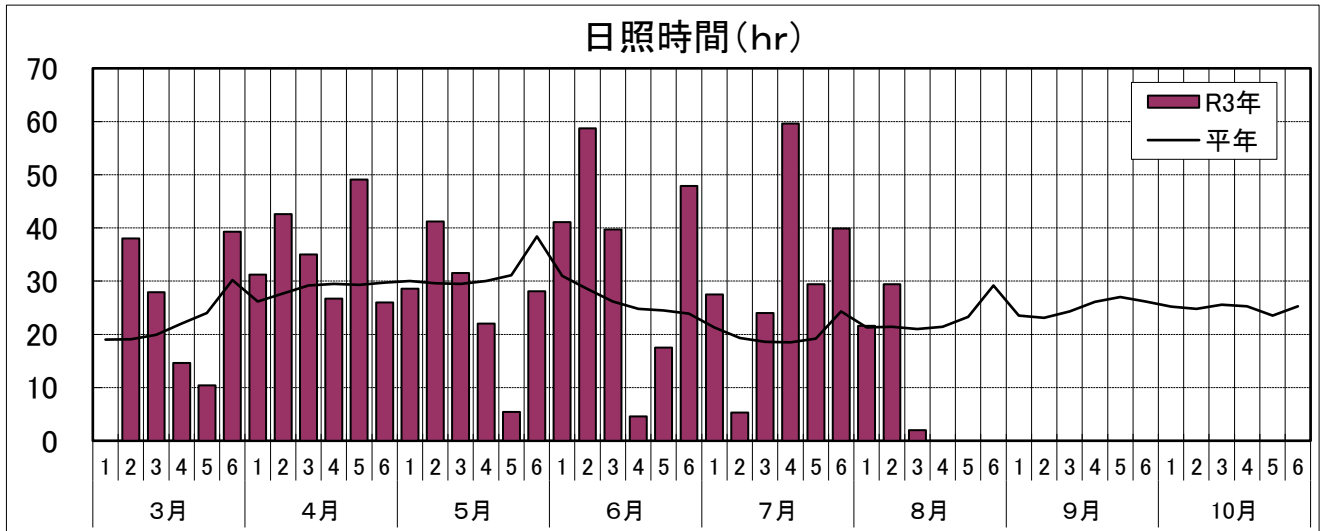

令和3年 気象図（半旬別） 北斗アメダス