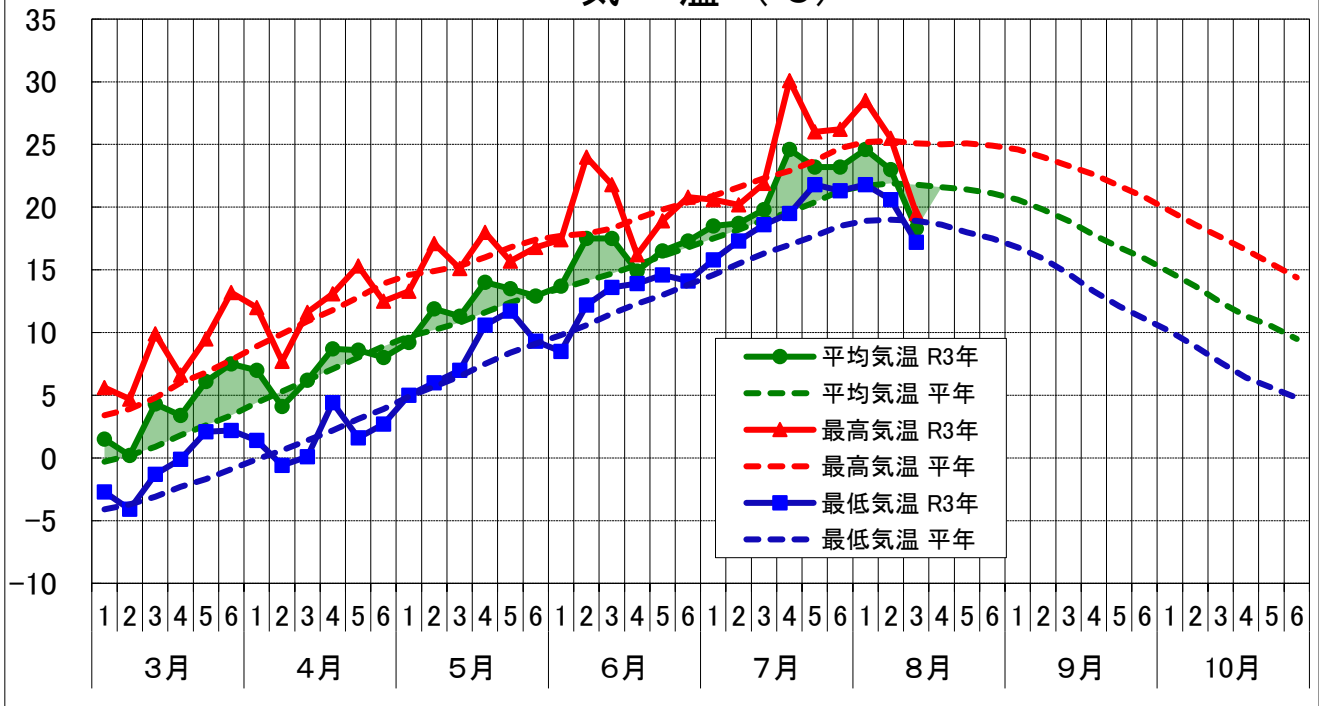

令和3年 気象図 (半旬別) 木古内アメダス

気温 (°C)