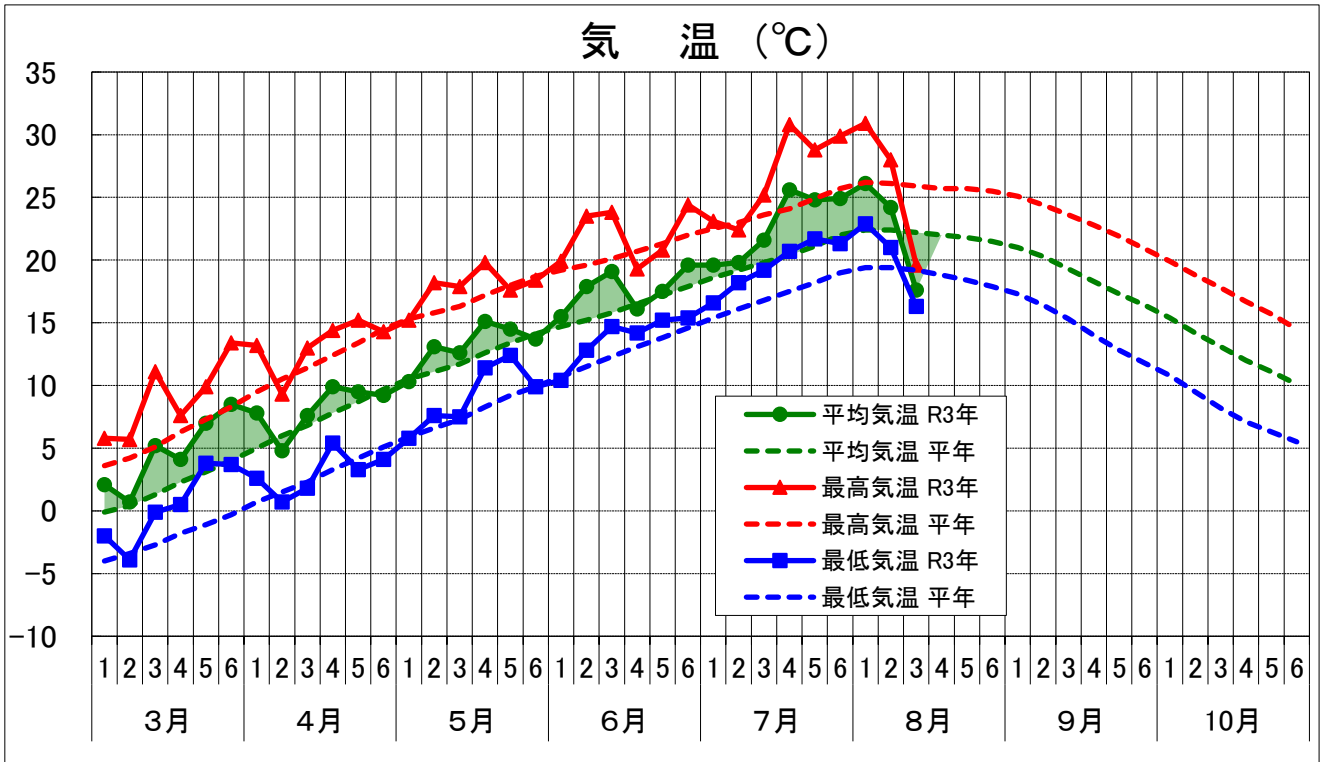

農作物の生育状況(8月15日現在)

〔 令和2年8月19日 公表 〕
北海道渡島総合振興局

1 気象概況

○7月後半の天気は、高気圧に覆われて晴れた日が多かったが、湿った気流の影響で太平洋側で曇った日もあった。

○8月前半の天気は、高気圧の張り出しの中で、晴れた日が多かったが、低気圧や湿った気流の影響で曇って雨の降った日が多かった。

月・旬	函館								
	平均気温(℃)			降水量(mm)			日照時間(hr)		
	本年	平年	平年差	本年	平年	平年比	本年	平年	平年比
7月中旬	23.6	20.1	3.5	0.0	36.0	0%	91.9	42.9	214%
7月下旬	24.8	21.7	3.1	0.0	46.5	0%	71.8	47.7	151%
8月上旬	25.2	22.5	2.7	69.0	41.7	165%	58.0	48.5	120%

2 農作物生育状況・農作業状況(全体概況)

作物	生育状況及び農作業状況							摘 要
	生育概況					生育期節	遅速日数	
	区分	本年	平年	評価				
水稲	草丈	cm	91.0	89.3	平年並	出穂	早 7	生育は早く進んでいる。
	葉数	枚	10.4	10.7	平年並			
	茎数	本/㎡	570	587	平年並			
	稈長	cm	—	—	—			
	穂数	本/㎡	—	—	—			
	穂長	cm	—	—	—			
	—	%	—	—	—			
馬鈴しょ	茎長	cm	73.0	66.7	やや長	茎葉黄変	早 4	生育は平年よりもやや早く、収穫作業は平年よりも早く進んでいる。
	茎数	本/㎡	3.0	3.1	平年並			
	いも数	個/株	11.5	8.7	多			
	1個重	g	97.0	116.0	小さい			
	収穫	%	39	—	—			
大豆	草丈	cm	57.5	62.5	やや短	—	早 1	生育は平年並となっている。
	葉数	枚	8.4	8.8	平年並			
	栽植本数	本/10a	19,550	21,939	やや少			
	着莢数	個/㎡	441.0	542.0	少			
	主莖節数	節	—	—	—			
	—	%	—	—	—			
りんご	体積	cm³	203.4	176.3	大きい	—	早 3	生育は平年よりもやや早く進んでいる。少雨の影響により果実肥大はやや緩慢となっている。
	摘果	%	100	—	—	—	早 4	
牧草	1番草丈	cm	—	—	—	—	早 1	生育は平年並となっている。2番草の収穫は平年よりもやや早く進んでいる。2番草収穫期:8/6(8/9)
	2番草丈	cm	72.0	72.0	平年並			
	2番収穫	%	54	—	—			
サイレージ用 とうもろこし	草丈	cm	—	—	—	絹糸抽出	早 3	生育は平年よりもやや早く進んでいる。絹紙抽出期:8/4(8/7)
	葉数	枚	19.3	18.6	平年並			
	稈長	cm	290.3	254.2	長			
	—	%	—	—	—			

次の発表は、 9月1日 現在の状況を 9月7日(火) に公表する予定です。

連絡先 産業振興部農務課農政係 担当:上野
電話 0138-47-9491

令和3年 気象図（半旬別） 函館アメダス