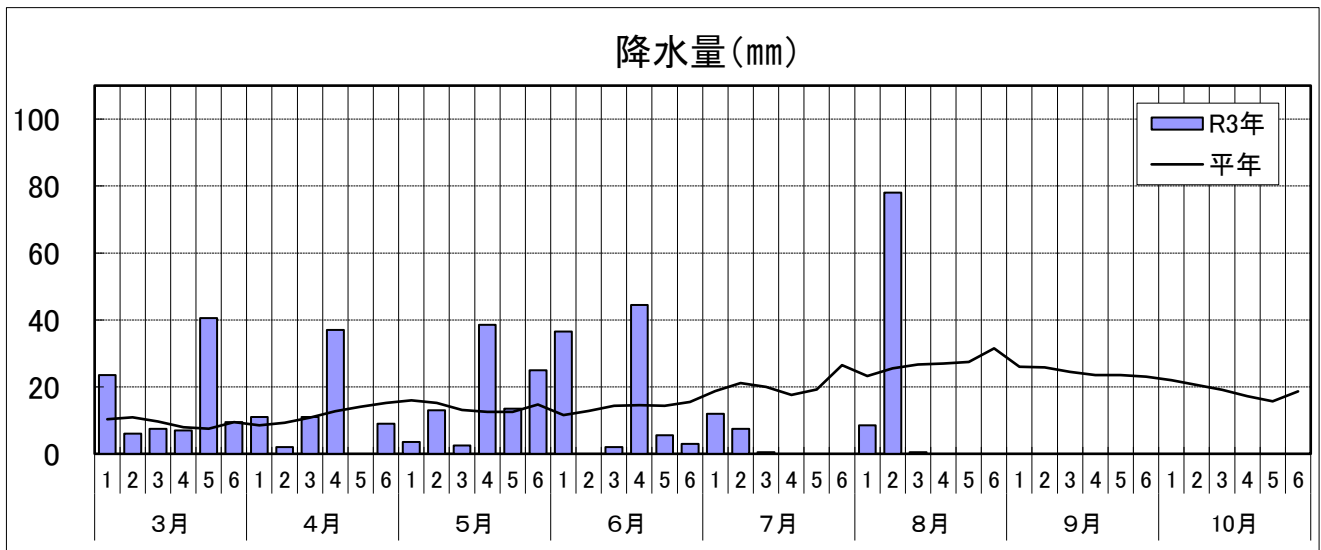

令和3年 気象図（半旬別） 北斗アメダス