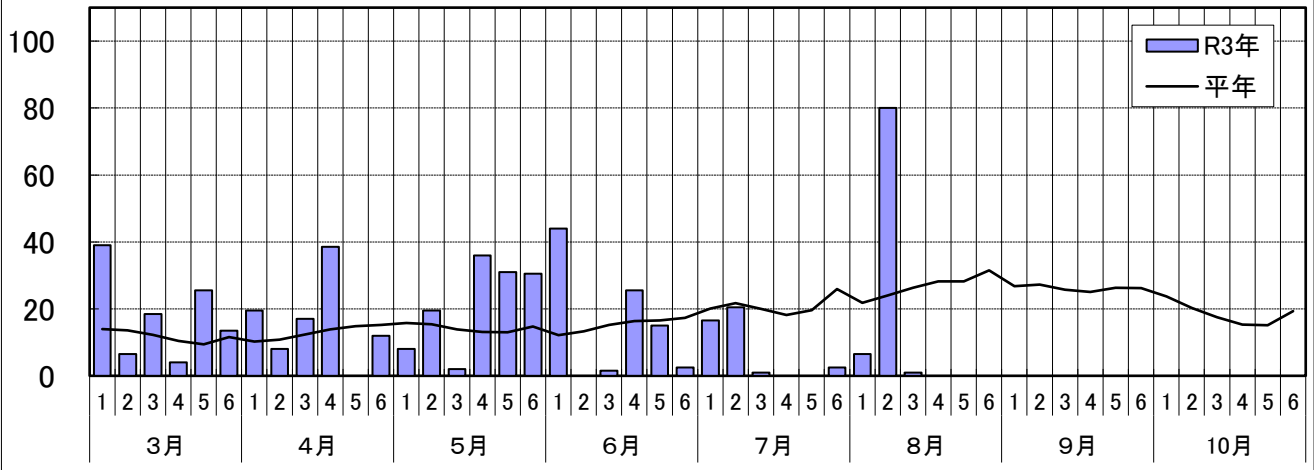

令和3年 気象図 (半旬別) 木古内アメダス

降水量 (mm)