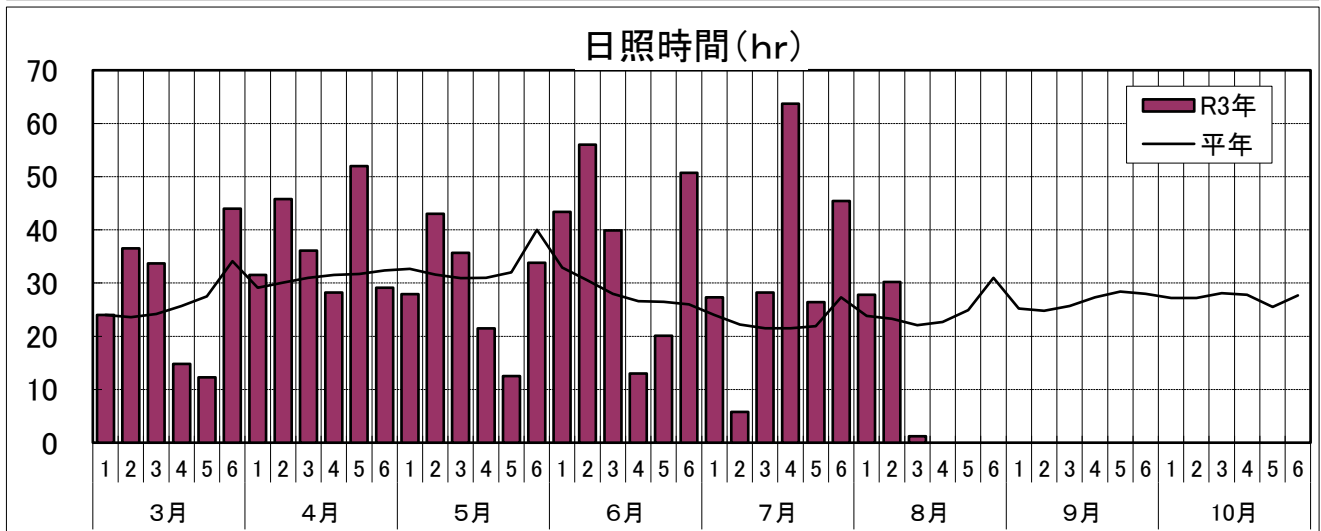

農作物の生育状況(8月15日現在)

〔 令和2年8月19日 公表 〕
北海道渡島総合振興局

1 気象概況

○7月後半の天気は、高気圧に覆われて晴れた日が多かったが、湿った気流の影響で太平洋側で曇った日もあった。

○8月前半の天気は、高気圧の張り出しの中で、晴れた日が多かったが、低気圧や湿った気流の影響で曇って雨の降った日が多かった。

月・旬	函館								
	平均気温(℃)			降水量(mm)			日照時間(hr)		
	本年	平年	平年差	本年	平年	平年比	本年	平年	平年比
7月中旬	23.6	20.1	3.5	0.0	36.0	0%	91.9	42.9	214%
7月下旬	24.8	21.7	3.1	0.0	46.5	0%	71.8	47.7	151%
8月上旬	25.2	22.5	2.7	69.0	41.7	165%	58.0	48.5	120%

2 農作物生育状況・農作業状況(全体概況)

作物	生育状況及び農作業状況							摘 要
	生育概況					生育期節	遅速日数	
	区分	本年	平年	評価				
水稲	草丈	cm	91.0	89.3	平年並	出穂	早 7	生育は早く進んでいる。
	葉数	枚	10.4	10.7	平年並			
	茎数	本/㎡	570	587	平年並			
	稈長	cm	—	—	—			
	穂数	本/㎡	—	—	—			
	穂長	cm	—	—	—			
	—	%	—	—	—			
馬鈴しょ	茎長	cm	73.0	66.7	やや長	茎葉黄変	早 4	生育は平年よりもやや早く、収穫作業は平年よりも早く進んでいる。
	茎数	本/㎡	3.0	3.1	平年並			
	いも数	個/株	11.5	8.7	多			
	1個重	g	97.0	116.0	小さい			
	収穫	%	39	—	—			
大豆	草丈	cm	57.5	62.5	やや短	—	早 1	生育は平年並となっている。
	葉数	枚	8.4	8.8	平年並			
	栽植本数	本/10a	19,550	21,939	やや少			
	着莢数	個/㎡	441.0	542.0	少			
	主莖節数	節	—	—	—			
	—	%	—	—	—			
りんご	体積	cm³	203.4	176.3	大きい	—	早 3	生育は平年よりもやや早く進んでいる。少雨の影響により果実肥大はやや緩慢となっている。
	摘果	%	100	—	—	—	早 4	
牧草	1番草丈	cm	—	—	—	—	早 1	生育は平年並となっている。2番草の収穫は平年よりもやや早く進んでいる。2番草収穫期:8/6(8/9)
	2番草丈	cm	72.0	72.0	平年並			
	2番収穫	%	54	—	—			
サイレージ用 とうもろこし	草丈	cm	—	—	—	絹糸抽出	早 3	生育は平年よりもやや早く進んでいる。絹紙抽出期:8/4(8/7)
	葉数	枚	19.3	18.6	平年並			
	稈長	cm	290.3	254.2	長			
	—	%	—	—	—			

次の発表は、 9月1日 現在の状況を 9月7日(火) に公表する予定です。

連絡先 産業振興部農務課農政係 担当:上野
電話 0138-47-9491

令和3年 気象図（半旬別） 函館アメダス