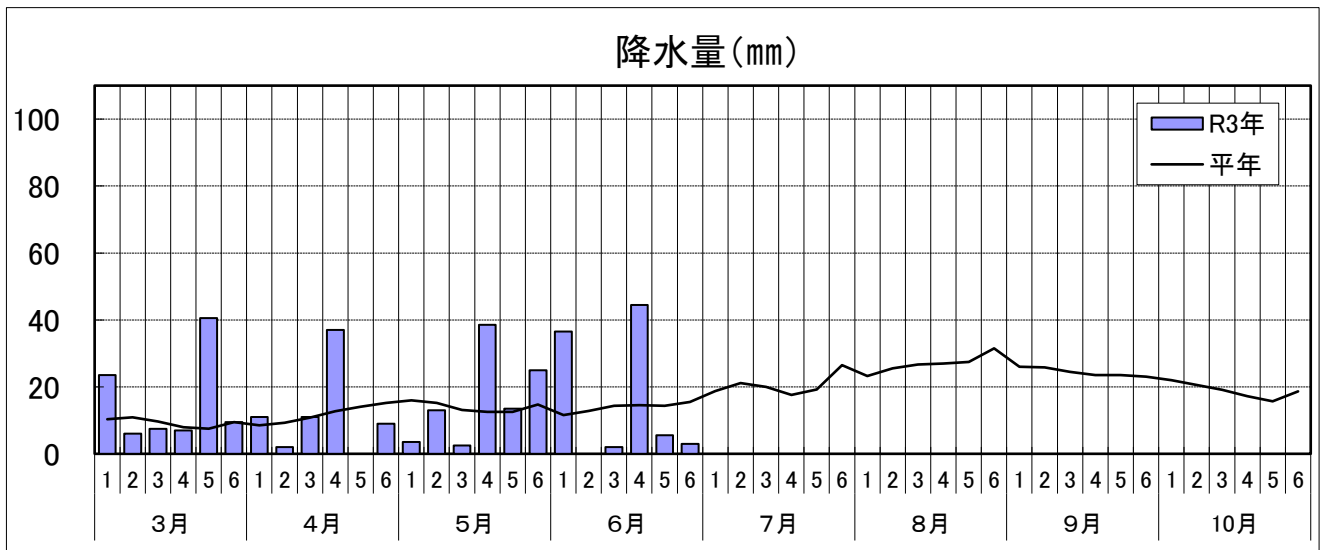

令和3年 気象図（半旬別） 北斗アメダス