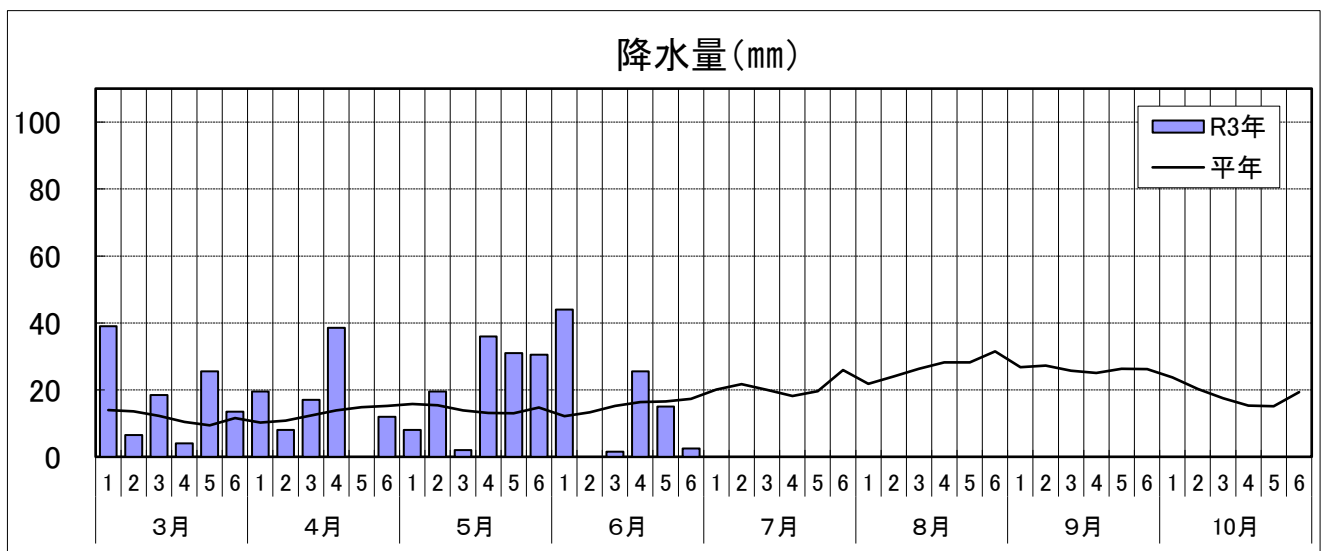

令和3年 気象図（半旬別） 木古内アメダス