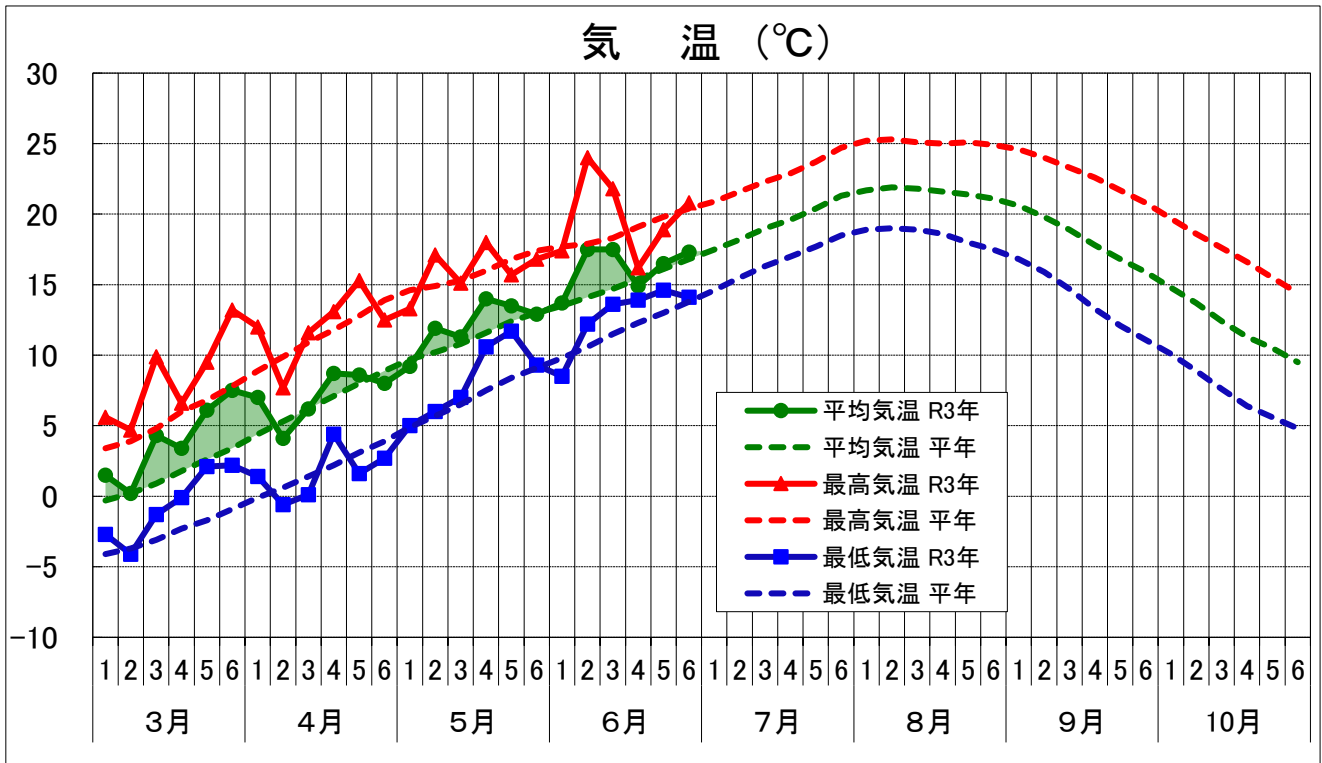

令和3年 気象図（半旬別） 木古内アメダス