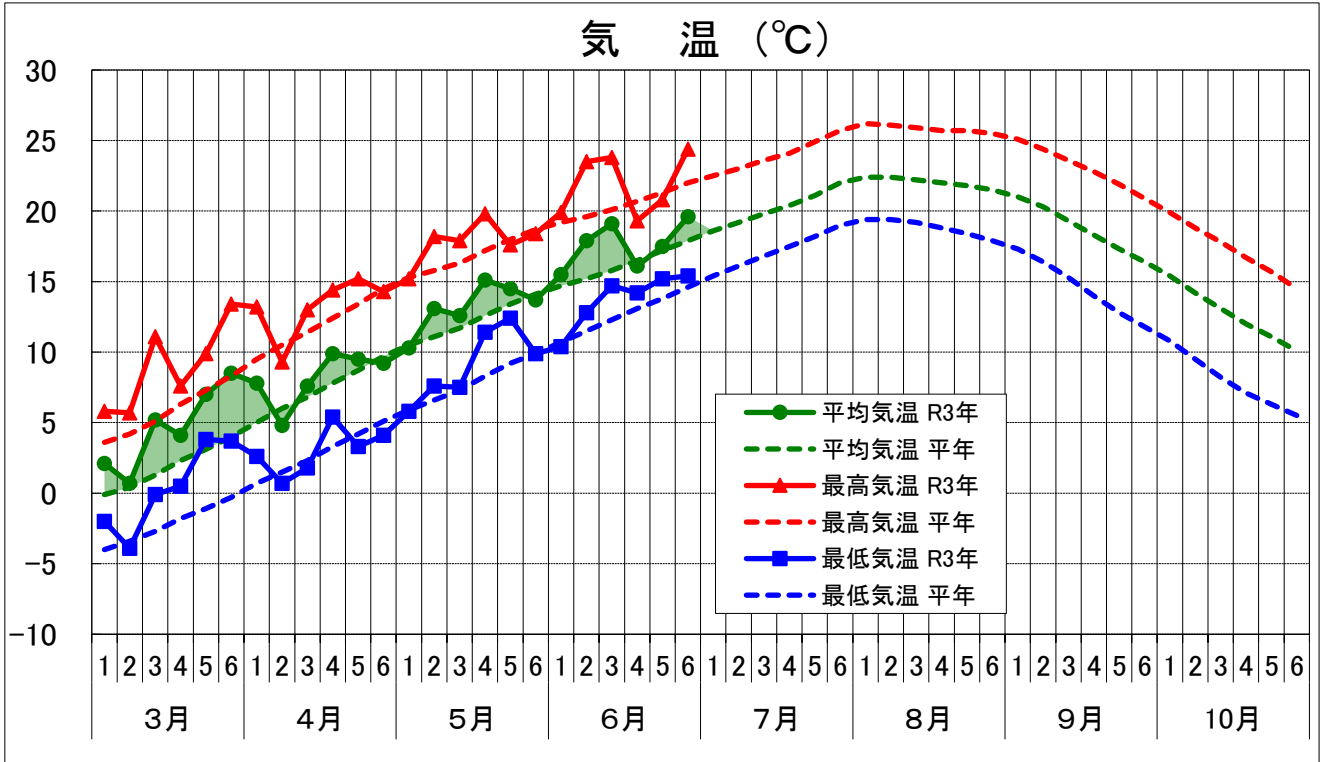

農作物の生育状況(7月1日現在)

〔 令和3年7月7日 公表 〕
北海道渡島総合振興局

1 気象概況

○6月前半の天気は、高気圧の張り出しの中で晴れた日が多かったが、低気圧や気圧の谷の影響で雨の降った日もあった。

○6月後半の天気は、前半は低気圧や気圧の谷の影響で雨の降った日が多かったが、後半は高気圧の張り出しの中で晴れた日が多かった。

区分 月・旬	函館								
	平均気温(°C)			降水量(mm)			日照時間(hr)		
	本年	平年	平年差	本年	平年	平年比	本年	平年	平年比
6月上旬	16.7	14.9	1.8	33.0	22.9	144%	99.4	64.0	155%
6月中旬	17.6	16.2	1.4	42.5	32.2	132%	52.9	53.0	100%
6月下旬	18.6	17.5	1.1	11.0	24.7	45%	70.8	55.6	127%

2 農作物生育状況・農作業状況(全体概況)

作物	生育状況及び農作業状況							摘 要
	生育概況					生育期節	遅速日数	
	区分	本年	平年	評価				
水稲	草丈	cm	43.2	37.5	長	幼穂形成	早 1	生育は順調である。
	葉数	枚	8.5	8.2	平年並			
	茎数	本/m²	555	582	平年並			
	稈長	cm	—	—	—			
	穂数	本/m²	—	—	—			
	穂長	cm	—	—	—			
	—	%	—	—	—			
馬鈴しょ	茎長	cm	66.3	57.4	やや長	終花	早 1	生育は順調である。 開花期:6/18(6/19)
	茎数	本/m²	3.0	3.1	平年並			
	いも数	個/株	—	—	—			
	1個重	g	—	—	—			
	—	%	—	—	—			
大豆	草丈	cm	12.4	13.1	平年並	—	遅 4	適度な気温と降雨のため、生育は回復傾向である。
	葉数	枚	1.6	2.3	少			
	栽植本数	本/10a	19,550	21,939	やや少			
	着莢数	個/m²	—	—	—			
	主莖節数	節	—	—	—			
	—	%	—	—	—			
りんご	体積	cm³	34.4	28.0	大きい	—	早 3	果実肥大は順調で、摘果作業はやや早い。 摘果期:6/25(6/28)
	摘果	%	60	—	—	—	早 3	
牧草	1番草丈	cm	101.8	102.5	平年並	—	早 2	1番草の収穫作業は平年より早く終了。 2番草の生育は順調である。 1番草収穫終:6/27(6/28)
	2番草丈	cm	14.9	10.0	長	—	早 2	
	1番収穫	%	94	—	—	—	早 1	
サイレージ用 とうもろこし	草丈	cm	71.6	65.7	平年並	—	早 2	生育は順調である。
	葉数	枚	8.8	8.0	多	—		
	稈長	cm	—	—	—	—		
	—	%	—	—	—	—		

次の発表は、 7月15日 現在の状況を 7月21日(水) に公表する予定です。

連絡先 産業振興部農務課農政係 担当:上野、武田
電話 0138-47-9491

令和3年 気象図（半旬別） 函館アメダス