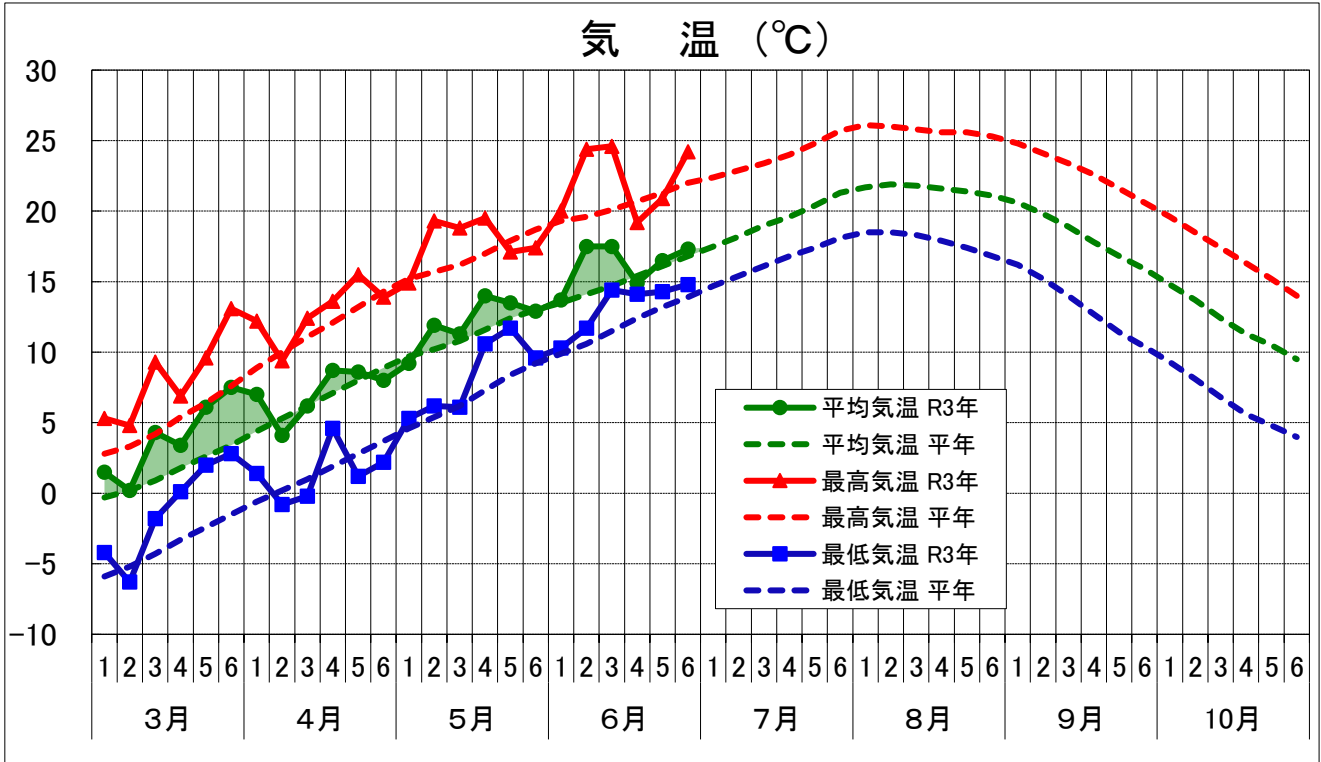

令和3年 気象図（半旬別） 北斗アメダス