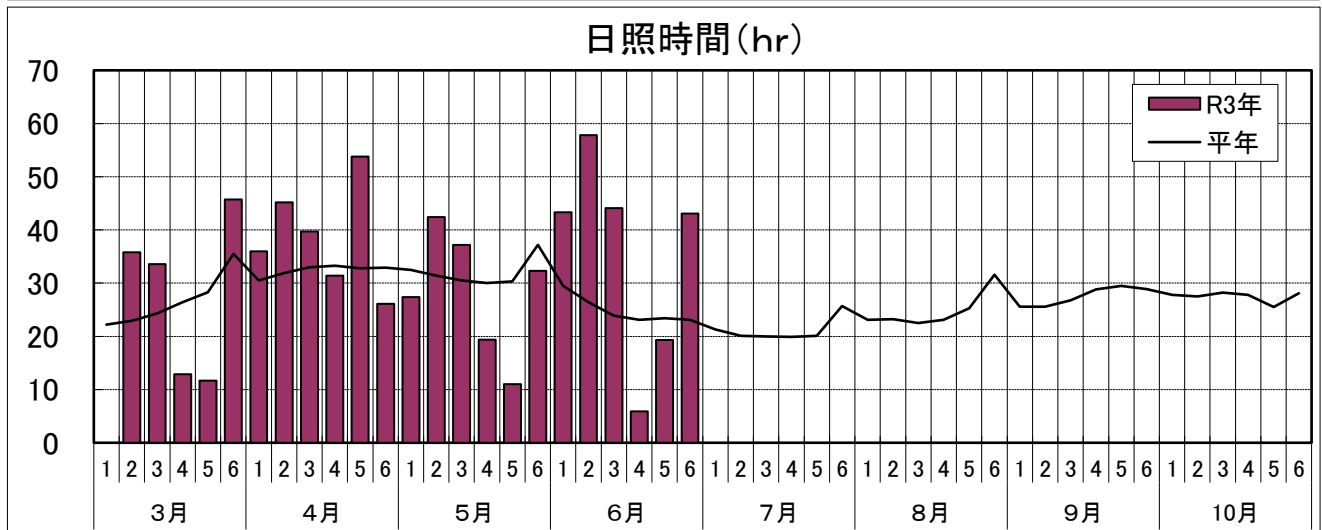

令和3年 気象図（半旬別） 木古内アメダス