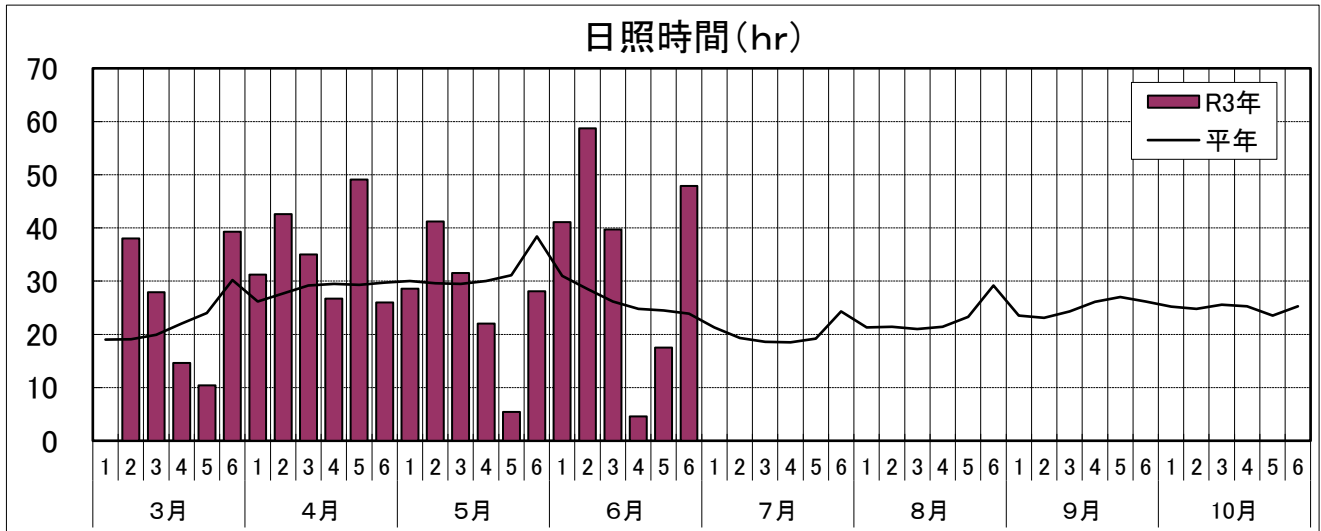

令和3年 気象図（半旬別） 北斗アメダス