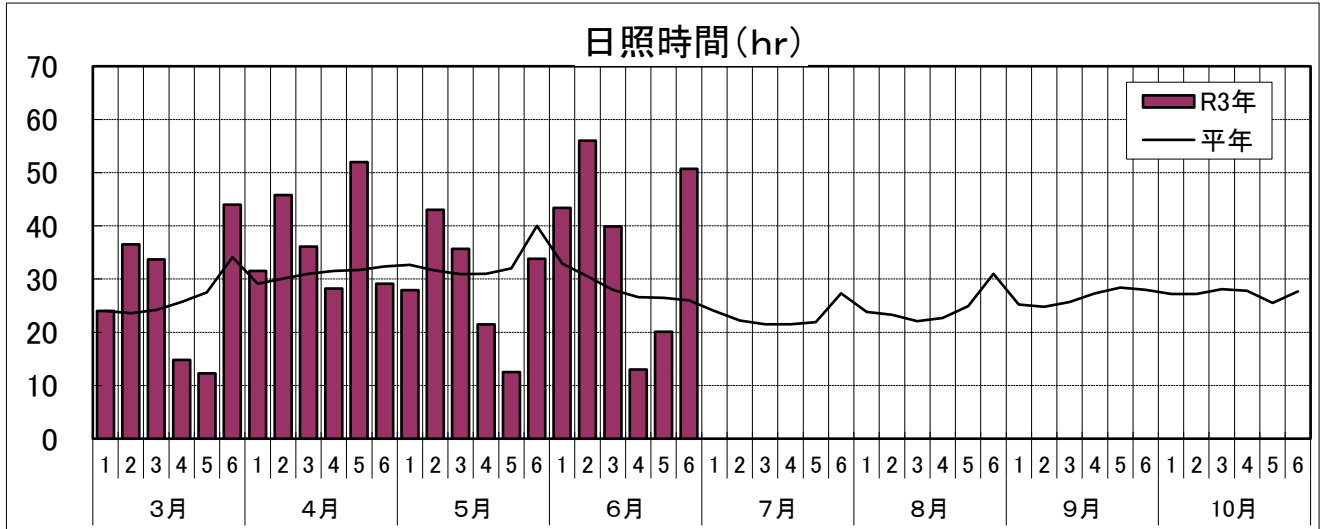

農作物の生育状況(7月1日現在)

〔 令和3年7月7日 公表 〕
北海道渡島総合振興局

1 気象概況

○6月前半の天気は、高気圧の張り出しの中で晴れた日が多かったが、低気圧や気圧の谷の影響で雨の降った日もあった。

○6月後半の天気は、前半は低気圧や気圧の谷の影響で雨の降った日が多かったが、後半は高気圧の張り出しの中で晴れた日が多かった。

区分 月・旬	函館								
	平均気温(°C)			降水量(mm)			日照時間(hr)		
	本年	平年	平年差	本年	平年	平年比	本年	平年	平年比
6月上旬	16.7	14.9	1.8	33.0	22.9	144%	99.4	64.0	155%
6月中旬	17.6	16.2	1.4	42.5	32.2	132%	52.9	53.0	100%
6月下旬	18.6	17.5	1.1	11.0	24.7	45%	70.8	55.6	127%

2 農作物生育状況・農作業状況(全体概況)

作物	生育状況及び農作業状況							摘 要
	生育概況					生育期節	遅速日数	
	区分	本年	平年	評価				
水稲	草丈	cm	43.2	37.5	長	幼穂形成	早 1	生育は順調である。
	葉数	枚	8.5	8.2	平年並			
	茎数	本/m²	555	582	平年並			
	稈長	cm	—	—	—			
	穂数	本/m²	—	—	—			
	穂長	cm	—	—	—			
	—	%	—	—	—			
馬鈴しょ	茎長	cm	66.3	57.4	やや長	終花	早 1	生育は順調である。 開花期:6/18(6/19)
	茎数	本/m²	3.0	3.1	平年並			
	いも数	個/株	—	—	—			
	1個重	g	—	—	—			
	—	%	—	—	—			
大豆	草丈	cm	12.4	13.1	平年並	—	遅 4	適度な気温と降雨のため、生育は回復傾向である。
	葉数	枚	1.6	2.3	少			
	栽植本数	本/10a	19,550	21,939	やや少			
	着莢数	個/m²	—	—	—			
	主莖節数	節	—	—	—			
	—	%	—	—	—			
りんご	体積	cm³	34.4	28.0	大きい	—	早 3	果実肥大は順調で、摘果作業はやや早い。 摘果期:6/25(6/28)
	摘果	%	60	—	—	—	早 3	
牧草	1番草丈	cm	101.8	102.5	平年並	—	早 2	1番草の収穫作業は平年より早く終了。 2番草の生育は順調である。 1番草収穫終:6/27(6/28)
	2番草丈	cm	14.9	10.0	長	—	早 2	
	1番収穫	%	94	—	—	—	早 1	
サイレージ用 とうもろこし	草丈	cm	71.6	65.7	平年並	—	早 2	生育は順調である。
	葉数	枚	8.8	8.0	多	—		
	稈長	cm	—	—	—	—		
	—	%	—	—	—	—		

次の発表は、 7月15日 現在の状況を 7月21日(水) に公表する予定です。

連絡先 産業振興部農務課農政係 担当:上野、武田
電話 0138-47-9491

令和3年 気象図（半旬別） 函館アメダス