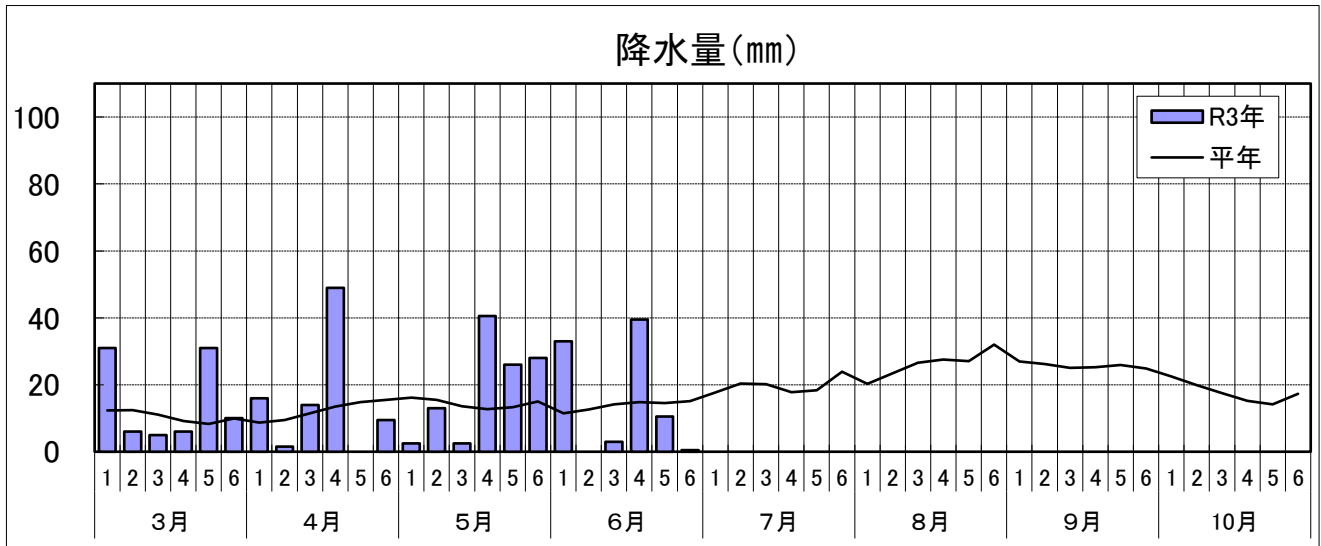

農作物の生育状況(7月1日現在)

〔 令和3年7月7日 公表 〕
北海道渡島総合振興局

1 気象概況

○6月前半の天気は、高気圧の張り出しの中で晴れた日が多かったが、低気圧や気圧の谷の影響で雨の降った日もあった。

○6月後半の天気は、前半は低気圧や気圧の谷の影響で雨の降った日が多かったが、後半は高気圧の張り出しの中で晴れた日が多かった。

区分 月・旬	函館								
	平均気温(°C)			降水量(mm)			日照時間(hr)		
	本年	平年	平年差	本年	平年	平年比	本年	平年	平年比
6月上旬	16.7	14.9	1.8	33.0	22.9	144%	99.4	64.0	155%
6月中旬	17.6	16.2	1.4	42.5	32.2	132%	52.9	53.0	100%
6月下旬	18.6	17.5	1.1	11.0	24.7	45%	70.8	55.6	127%

2 農作物生育状況・農作業状況(全体概況)

作物	生育状況及び農作業状況							摘 要
	生育概況					生育期節	遅速日数	
	区分	本年	平年	評価				
水稲	草丈	cm	43.2	37.5	長	幼穂形成	早 1	生育は順調である。
	葉数	枚	8.5	8.2	平年並			
	茎数	本/m²	555	582	平年並			
	稈長	cm	—	—	—			
	穂数	本/m²	—	—	—			
	穂長	cm	—	—	—			
	—	%	—	—	—			
馬鈴しょ	茎長	cm	66.3	57.4	やや長	終花	早 1	生育は順調である。 開花期:6/18(6/19)
	茎数	本/m²	3.0	3.1	平年並			
	いも数	個/株	—	—	—			
	1個重	g	—	—	—			
	—	%	—	—	—			
大豆	草丈	cm	12.4	13.1	平年並	—	遅 4	適度な気温と降雨のため、生育は回復傾向である。
	葉数	枚	1.6	2.3	少			
	栽植本数	本/10a	19,550	21,939	やや少			
	着莢数	個/m²	—	—	—			
	主莖節数	節	—	—	—			
	—	%	—	—	—			
りんご	体積	cm³	34.4	28.0	大きい	—	早 3	果実肥大は順調で、摘果作業はやや早い。 摘果期:6/25(6/28)
	摘果	%	60	—	—	—	早 3	
牧草	1番草丈	cm	101.8	102.5	平年並	—	早 2	1番草の収穫作業は平年より早く終了。 2番草の生育は順調である。 1番草収穫終:6/27(6/28)
	2番草丈	cm	14.9	10.0	長	—	早 2	
	1番収穫	%	94	—	—	—	早 1	
サイレージ用 とうもろこし	草丈	cm	71.6	65.7	平年並	—	早 2	生育は順調である。
	葉数	枚	8.8	8.0	多	—		
	稈長	cm	—	—	—	—		
	—	%	—	—	—	—		

次の発表は、 7月15日 現在の状況を 7月21日(水) に公表する予定です。

連絡先 産業振興部農務課農政係 担当:上野、武田
電話 0138-47-9491

令和3年 気象図（半旬別） 函館アメダス