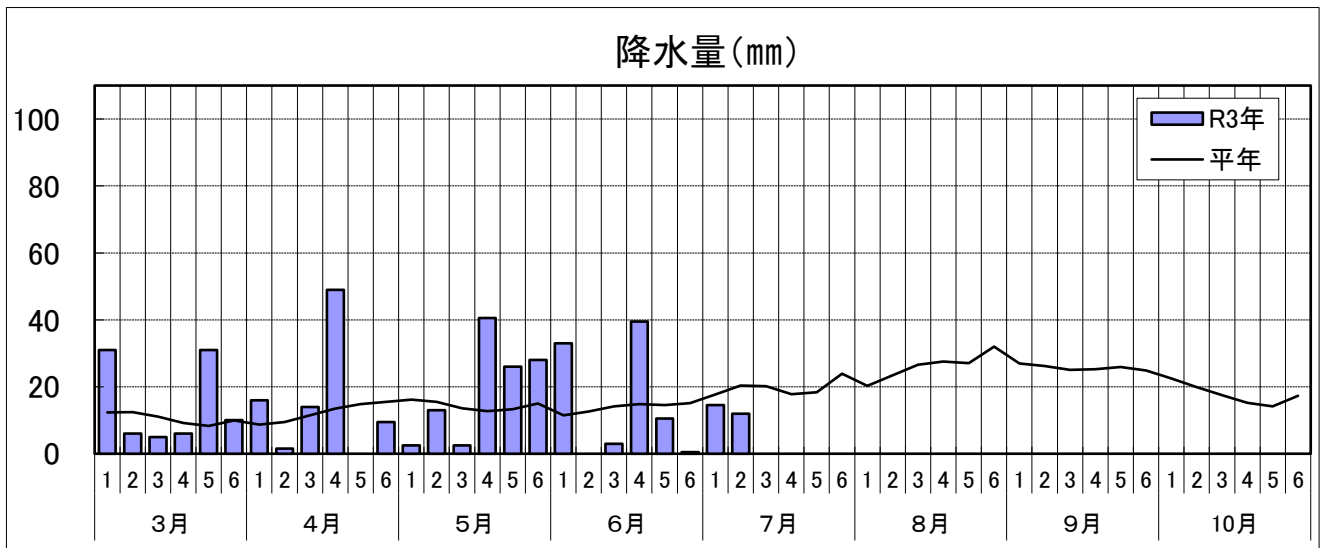

農作物の生育状況(7月15日現在)

〔 令和3年7月21日 公表 〕
北海道渡島総合振興局

1 気象概況

○6月後半の天気は、前半は低気圧や気圧の谷の影響で雨の降った日が多かったが、後半は高気圧の張り出しの中で晴れた日が多かった。

○7月前半の天気は、湿った気流の影響で曇った日が多かった。期間の中頃は、気圧の谷や低気圧の影響で雨の降った日もあった。

区分 月・旬	函館								
	平均気温(℃)			降水量(mm)			日照時間(hr)		
	本年	平年	平年差	本年	平年	平年比	本年	平年	平年比
6月中旬	17.6	16.2	1.4	42.5	32.2	132%	52.9	53.0	100%
6月下旬	18.6	17.5	1.1	11.0	24.7	45%	70.8	55.6	127%
7月上旬	19.7	18.9	0.8	26.5	41.1	64%	33.1	43.8	76%

2 農作物生育状況・農作業状況(全体概況)

作物	生育状況及び農作業状況							摘 要		
	生育概況					生育期節	遅速日数			
	区分	本年	平年	評価						
水稲	草丈	cm	62.0	57.2	やや長	止葉	早 2	気温が高く経過しており、生育はやや早まっている。 幼穂形成期:7/4(7/6)		
	葉数	枚	10.0	9.8	平年並					
	茎数	本/㎡	642	751	少					
	稈長	cm	—	—	—					
	穂数	本/㎡	—	—	—					
	穂長	cm	—	—	—					
	—	%	—	—	—					
馬鈴しょ	茎長	cm	73.0	65.2	やや長	終花	早 1	生育は順調である。 終花期:7/10(7/11)		
	茎数	本/㎡	3.0	3.1	平年並					
	いも数	個/株	—	—	—					
	1個重	g	—	—	—					
	—	%	—	—	—					
大豆	草丈	cm	30.0	29.6	平年並	—	遅 2	生育は良好で、遅れを取り戻しつつある。		
	葉数	枚	4.7	5.0	やや少					
	栽植本数	本/10a	19,550	21,939	やや少					
	着莢数	個/㎡	—	—	—					
	主莖節数	節	—	—	—					
	—	%	—	—	—					
りんご	体積	cm³	82.2	60.9	大きい	—	早 5	平均気温が高く、果実肥大は平年より進んでいる。		
	摘果	%	85	—	—	—	早 4			
牧草	1番草丈	cm	—	—	—	—	早 2	2番草の生育は順調である。		
	2番草丈	cm	35.4	30.7	やや長					
	1番収穫	%	100	—	—				—	早 1
サイレージ用 とうもろこし	草丈	cm	139.8	129.9	平年並	—	早 2	生育は順調である。		
	葉数	枚	12.5	11.8	やや多					
	稈長	cm	—	—	—					
	—	%	—	—	—					

次の発表は、 8月1日 現在の状況を 8月3日(火) に公表する予定です。

連絡先 産業振興部農務課農政係 担当:上野、武田
電話 0138-47-9491

令和3年 気象図（半旬別） 函館アメダス