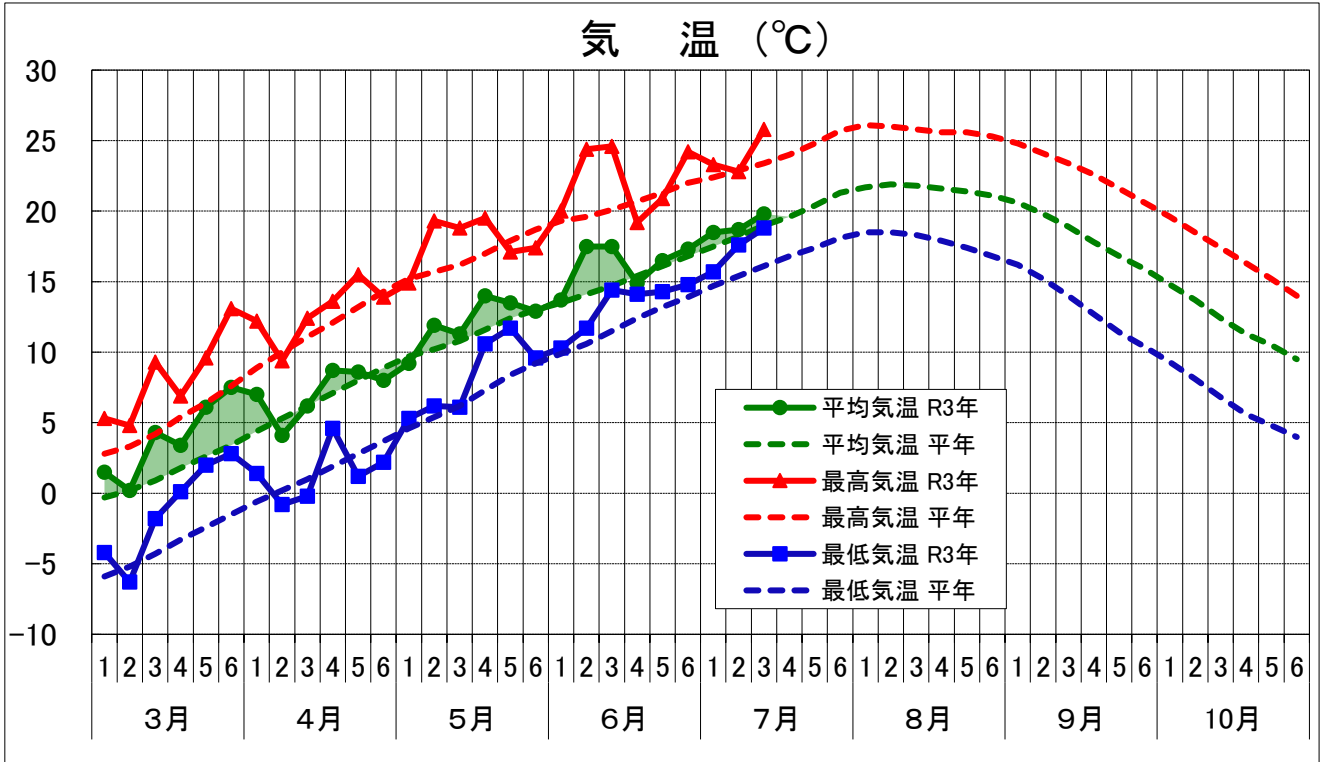

令和3年 気象図（半旬別） 北斗アメダス