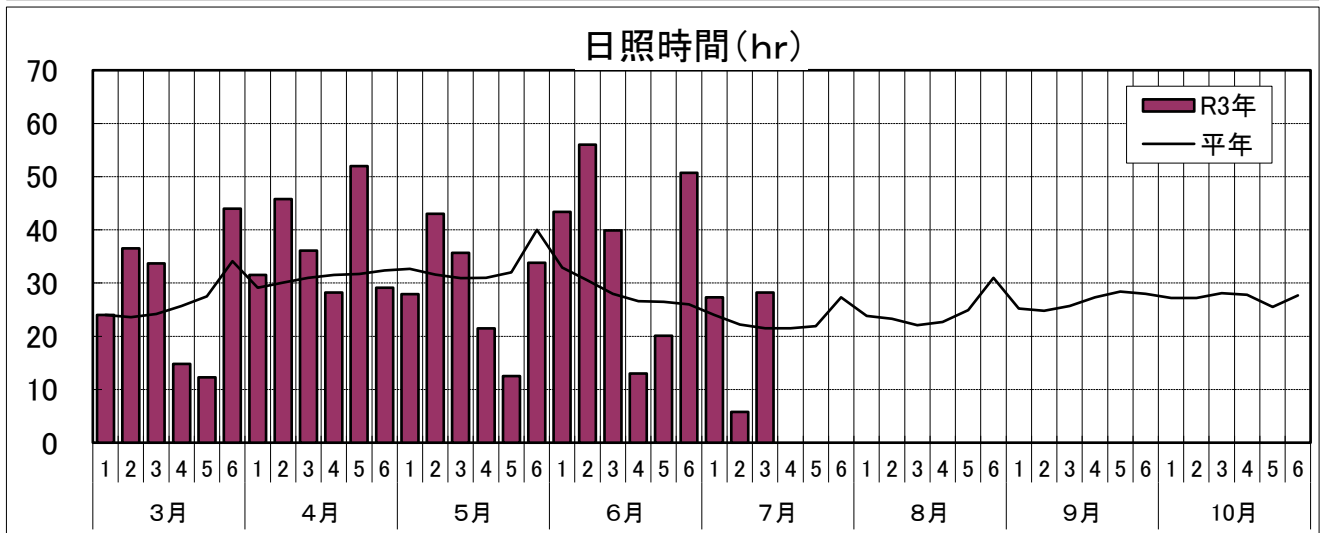

農作物の生育状況(7月15日現在)

〔 令和3年7月21日 公表 〕
北海道渡島総合振興局

1 気象概況

○6月後半の天気は、前半は低気圧や気圧の谷の影響で雨の降った日が多かったが、後半は高気圧の張り出しの中で晴れた日が多かった。

○7月前半の天気は、湿った気流の影響で曇った日が多かった。期間の中頃は、気圧の谷や低気圧の影響で雨の降った日もあった。

区分 月・旬	函館								
	平均気温(℃)			降水量(mm)			日照時間(hr)		
	本年	平年	平年差	本年	平年	平年比	本年	平年	平年比
6月中旬	17.6	16.2	1.4	42.5	32.2	132%	52.9	53.0	100%
6月下旬	18.6	17.5	1.1	11.0	24.7	45%	70.8	55.6	127%
7月上旬	19.7	18.9	0.8	26.5	41.1	64%	33.1	43.8	76%

2 農作物生育状況・農作業状況(全体概況)

作物	生育状況及び農作業状況							摘 要		
	生育概況					生育期節	遅速日数			
	区分	本年	平年	評価						
水稲	草丈	cm	62.0	57.2	やや長	止葉	早 2	気温が高く経過しており、生育はやや早まっている。 幼穂形成期:7/4(7/6)		
	葉数	枚	10.0	9.8	平年並					
	茎数	本/㎡	642	751	少					
	稈長	cm	—	—	—					
	穂数	本/㎡	—	—	—					
	穂長	cm	—	—	—					
	—	%	—	—	—					
馬鈴しょ	茎長	cm	73.0	65.2	やや長	終花	早 1	生育は順調である。 終花期:7/10(7/11)		
	茎数	本/㎡	3.0	3.1	平年並					
	いも数	個/株	—	—	—					
	1個重	g	—	—	—					
	—	%	—	—	—					
大豆	草丈	cm	30.0	29.6	平年並	—	遅 2	生育は良好で、遅れを取り戻しつつある。		
	葉数	枚	4.7	5.0	やや少					
	栽植本数	本/10a	19,550	21,939	やや少					
	着莢数	個/㎡	—	—	—					
	主莖節数	節	—	—	—					
	—	%	—	—	—					
りんご	体積	cm³	82.2	60.9	大きい	—	早 5	平均気温が高く、果実肥大は平年より進んでいる。		
	摘果	%	85	—	—	—	早 4			
牧草	1番草丈	cm	—	—	—	—	早 2	2番草の生育は順調である。		
	2番草丈	cm	35.4	30.7	やや長					
	1番収穫	%	100	—	—				—	早 1
サイレージ用 とうもろこし	草丈	cm	139.8	129.9	平年並	—	早 2	生育は順調である。		
	葉数	枚	12.5	11.8	やや多					
	稈長	cm	—	—	—					
	—	%	—	—	—					

次の発表は、 8月1日 現在の状況を 8月3日(火) に公表する予定です。

連絡先 産業振興部農務課農政係 担当:上野、武田
電話 0138-47-9491

令和3年 気象図（半旬別） 函館アメダス