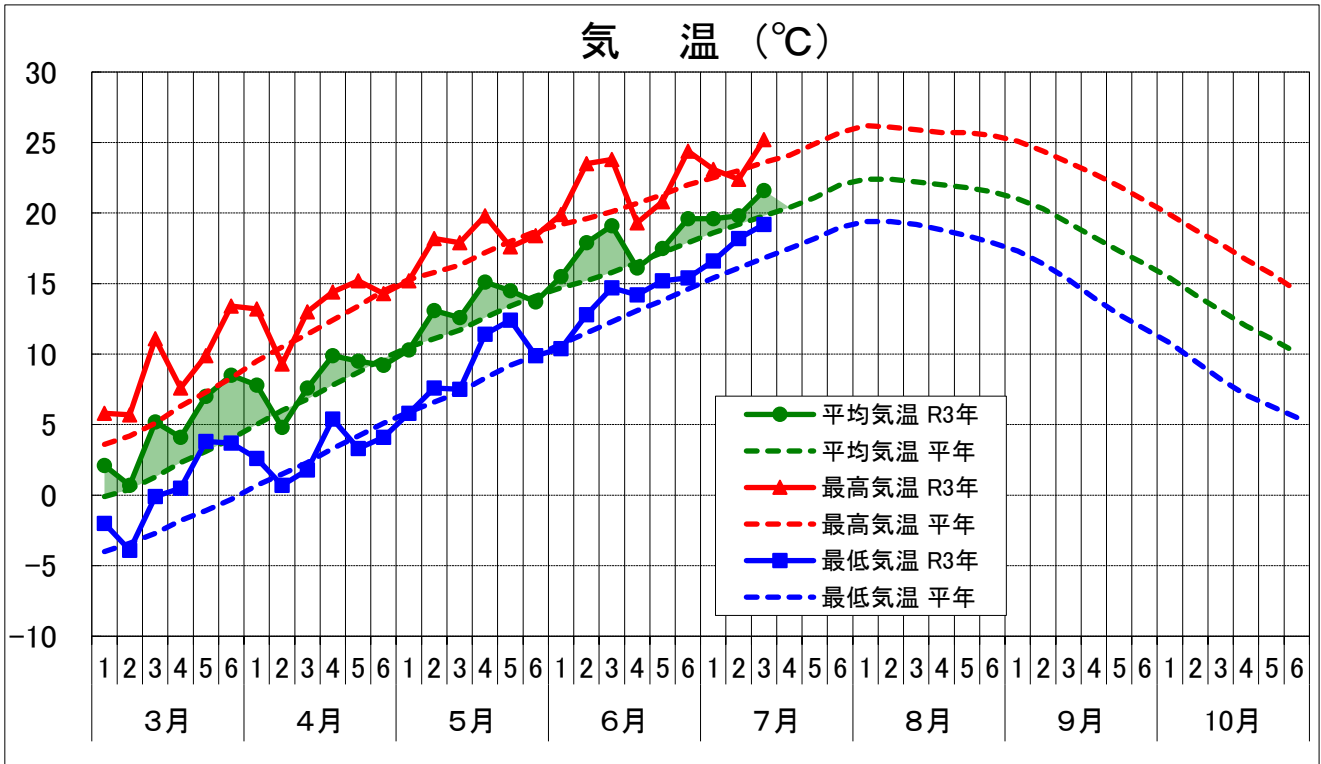

農作物の生育状況(7月15日現在)

〔 令和3年7月21日 公表 〕
北海道渡島総合振興局

1 気象概況

○6月後半の天気は、前半は低気圧や気圧の谷の影響で雨の降った日が多かったが、後半は高気圧の張り出しの中で晴れた日が多かった。

○7月前半の天気は、湿った気流の影響で曇った日が多かった。期間の中頃は、気圧の谷や低気圧の影響で雨の降った日もあった。

区分 月・旬	函館								
	平均気温(℃)			降水量(mm)			日照時間(hr)		
	本年	平年	平年差	本年	平年	平年比	本年	平年	平年比
6月中旬	17.6	16.2	1.4	42.5	32.2	132%	52.9	53.0	100%
6月下旬	18.6	17.5	1.1	11.0	24.7	45%	70.8	55.6	127%
7月上旬	19.7	18.9	0.8	26.5	41.1	64%	33.1	43.8	76%

2 農作物生育状況・農作業状況(全体概況)

作物	生育状況及び農作業状況							摘 要		
	生育概況					生育期節	遅速日数			
	区分	本年	平年	評価						
水稲	草丈	cm	62.0	57.2	やや長	止葉	早 2	気温が高く経過しており、生育はやや早まっている。 幼穂形成期:7/4(7/6)		
	葉数	枚	10.0	9.8	平年並					
	茎数	本/㎡	642	751	少					
	稈長	cm	—	—	—					
	穂数	本/㎡	—	—	—					
	穂長	cm	—	—	—					
	—	%	—	—	—					
馬鈴しょ	茎長	cm	73.0	65.2	やや長	終花	早 1	生育は順調である。 終花期:7/10(7/11)		
	茎数	本/㎡	3.0	3.1	平年並					
	いも数	個/株	—	—	—					
	1個重	g	—	—	—					
	—	%	—	—	—					
大豆	草丈	cm	30.0	29.6	平年並	—	遅 2	生育は良好で、遅れを取り戻しつつある。		
	葉数	枚	4.7	5.0	やや少					
	栽植本数	本/10a	19,550	21,939	やや少					
	着莢数	個/㎡	—	—	—					
	主莖節数	節	—	—	—					
	—	%	—	—	—					
りんご	体積	cm³	82.2	60.9	大きい	—	早 5	平均気温が高く、果実肥大は平年より進んでいる。		
	摘果	%	85	—	—	—	早 4			
牧草	1番草丈	cm	—	—	—	—	早 2	2番草の生育は順調である。		
	2番草丈	cm	35.4	30.7	やや長					
	1番収穫	%	100	—	—				—	早 1
サイレージ用 とうもろこし	草丈	cm	139.8	129.9	平年並	—	早 2	生育は順調である。		
	葉数	枚	12.5	11.8	やや多					
	稈長	cm	—	—	—					
	—	%	—	—	—					

次の発表は、 8月1日 現在の状況を 8月3日(火) に公表する予定です。

連絡先 産業振興部農務課農政係 担当:上野、武田
電話 0138-47-9491

令和3年 気象図（半旬別） 函館アメダス