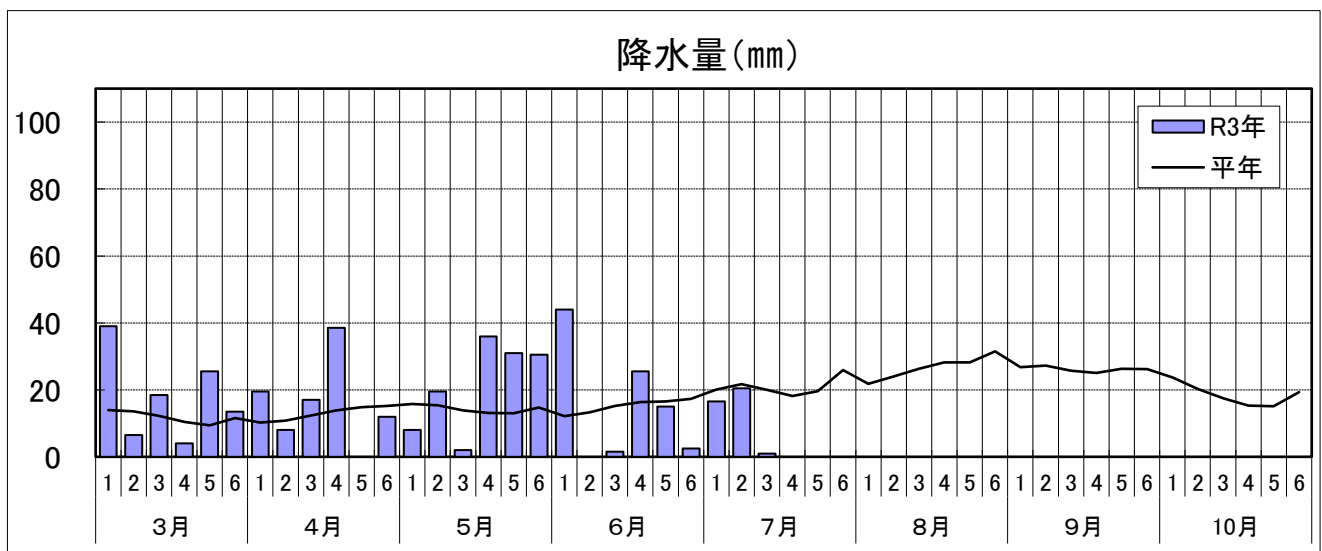

令和3年 気象図（半旬別） 木古内アメダス