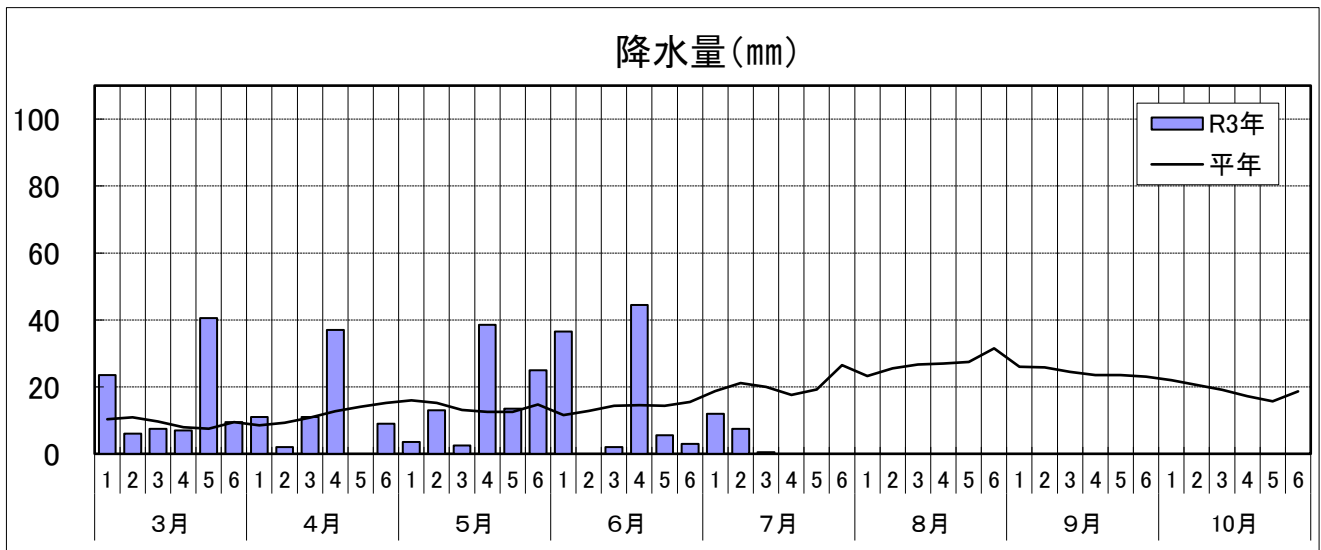

令和3年 気象図（半旬別） 北斗アメダス