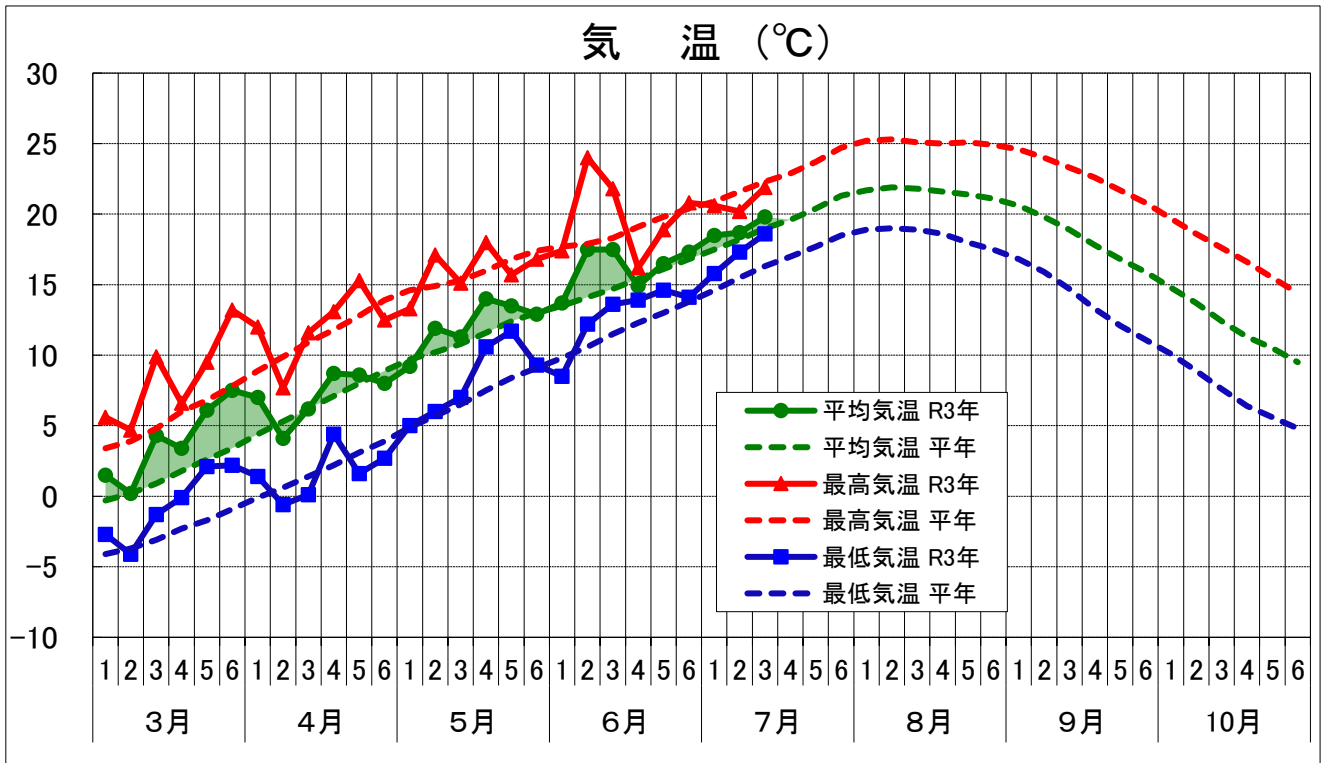

令和3年 気象図（半旬別） 木古内アメダス