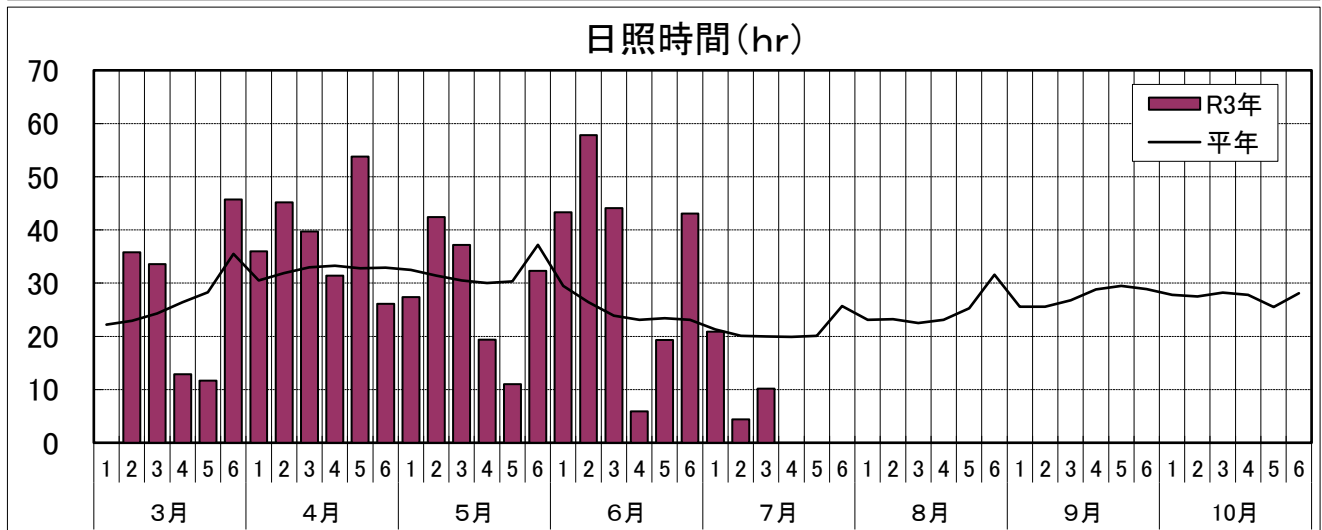

令和3年 気象図（半旬別） 木古内アメダス