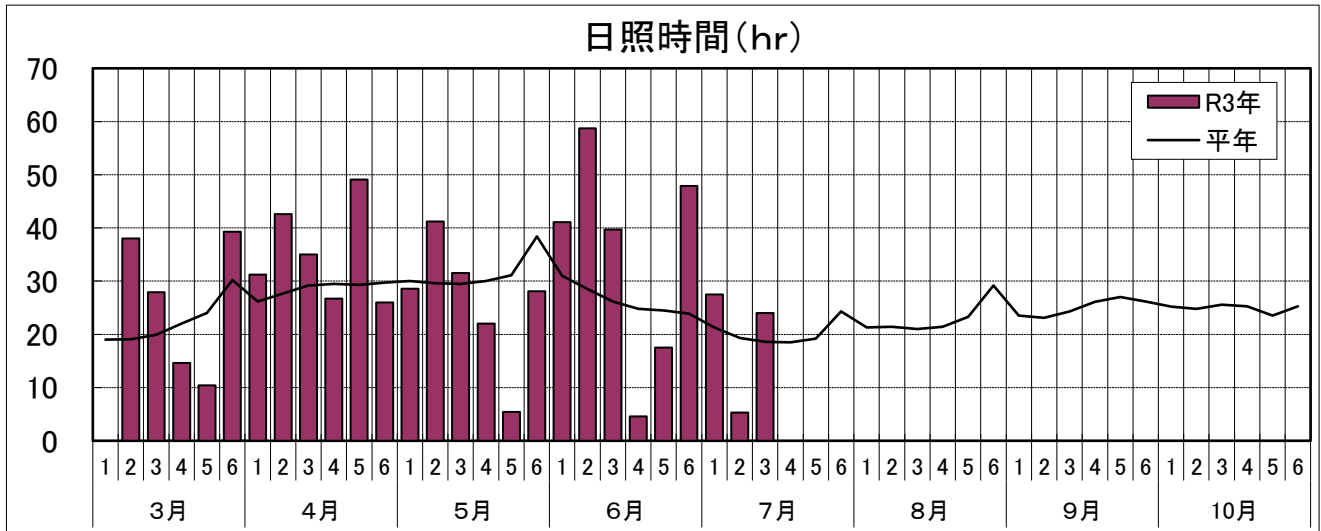

令和3年 気象図（半旬別） 北斗アメダス