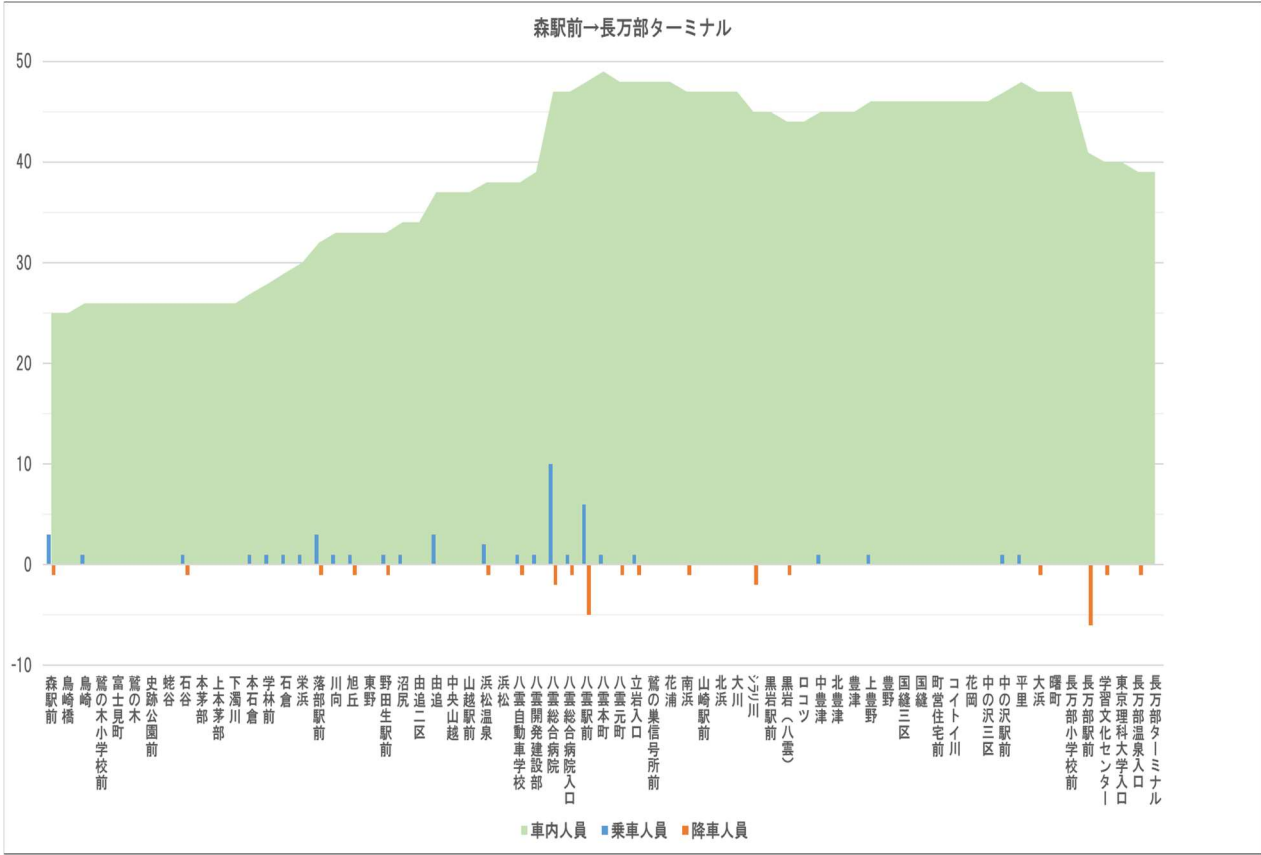

④ 函館長万部線（地域間幹線系統）

■利用者の合計は、次のとおり。

平日	長万部ターミナル→森駅前→函館バスセンター	152人
	函館バスセンター→森駅前→長万部ターミナル	127人
休日	長万部ターミナル→森駅前→函館バスセンター	104人
	函館バスセンター→森駅前→長万部ターミナル	79人

■乗降人数の多いバス停は、函館駅前、八雲駅前、五稜郭駅前であった。

(a) 1日の利用状況

※長大路線のため、途中の文化交流センターで区切り、グラフを作成している。

※長大路線のため、途中の森駅前で区切り、グラフを作成している。

※長大路線のため、途中の森駅前で区切り、グラフを作成している。

休日

函館バスセンター→森駅前

森駅前→長万部ターミナル

※長大路線のため、途中の森駅前で区切り、グラフを作成している。

(b) 便別の利用状況

<長万部ターミナル → 函館バスセンター> <函館バスセンター → 長万部ターミナル>