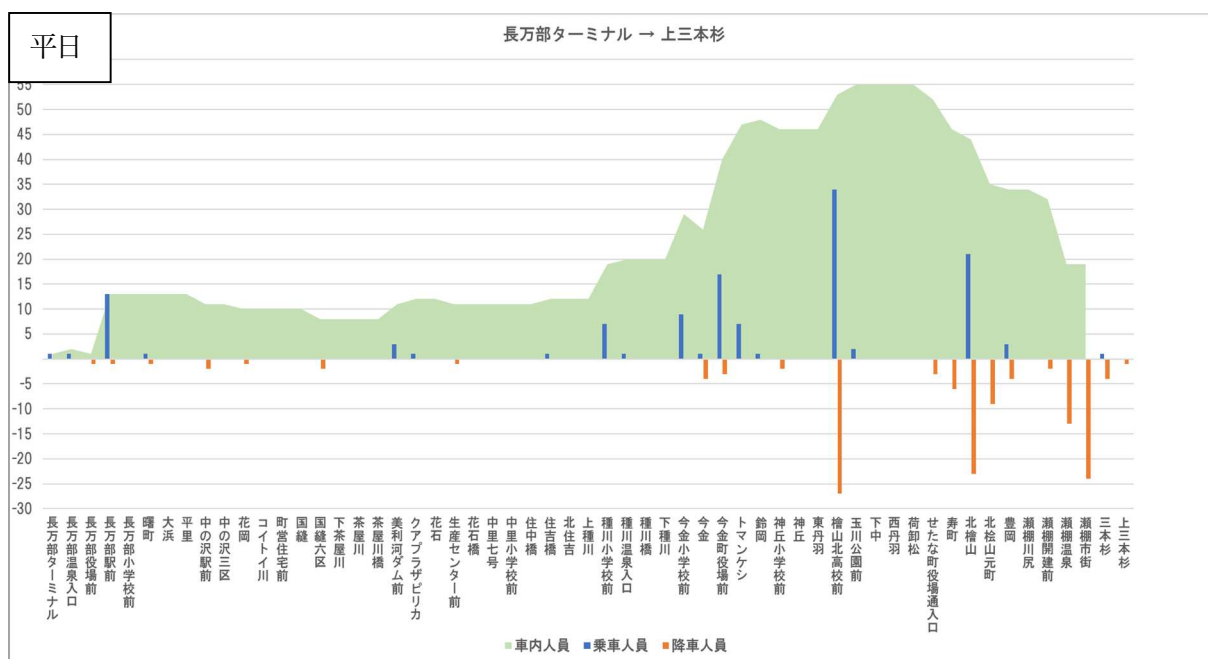

t 瀬棚線（地域間幹線系統）

■利用者の合計は、次のとおり。

平日	長万部ターミナル→上三本杉	134人
	上三本杉→長万部ターミナル	112人
休日	長万部ターミナル→上三本杉	62人
	上三本杉→長万部ターミナル	14人

■乗降人数の多いバス停は、長万部駅前、今金、檜山北高校前、北檜山、瀬棚温泉、瀬棚市街地であった。

(a) 1日の利用状況