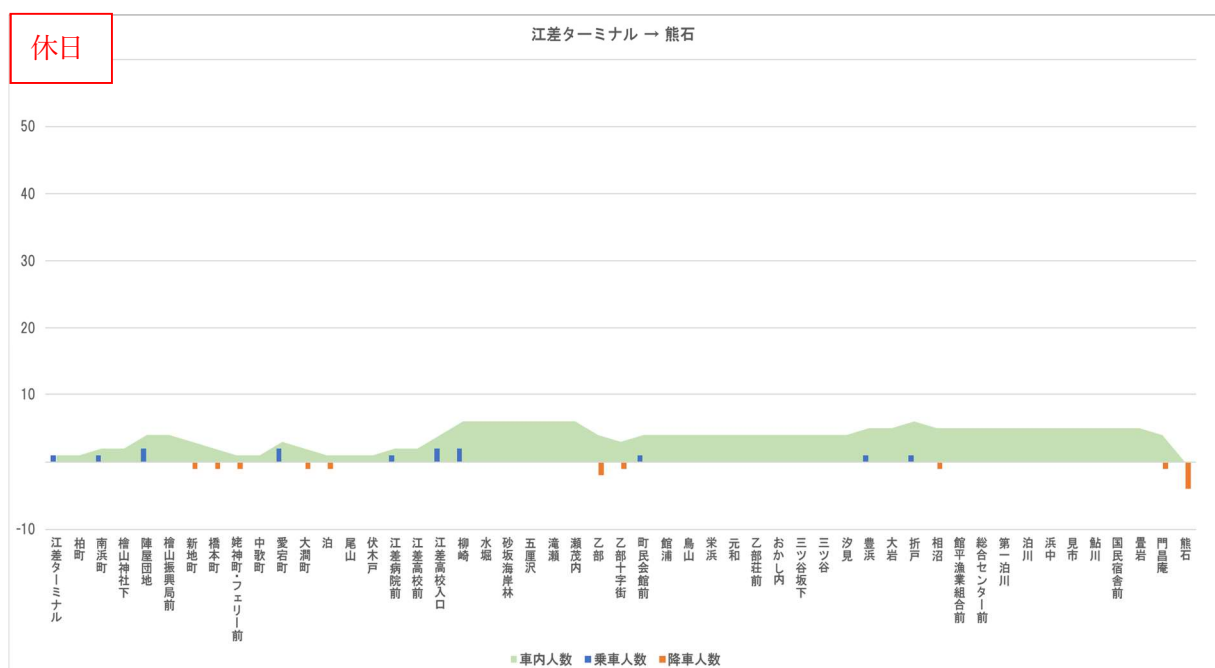

## r 檜山海岸線②（地域間幹線系統）

■利用者の合計は、次のとおり。

平日 江差ターミナル→熊石 80人

熊石→江差ターミナル 80人

休日 江差ターミナル→熊石 14人

熊石→江差ターミナル 12人

■乗降人数の多いバス停は、江差病院前、江差高校前、町民会館前であった。

### (a) 1日の利用状況

(b) 便別の利用状況

<江差ターミナル → 熊石>

始発時間	平日	休日
05:25発	4	1
07:27発	10	運休
08:43発	9	3
12:00発	19	6
15:47発	23	3
17:35発	15	1

<熊石 → 江差ターミナル>

始発時間	平日	休日
07:00発	34	2
09:05発	18	運休
10:18発	12	6
14:24発	14	3
17:25発	1	0
19:13発	1	1