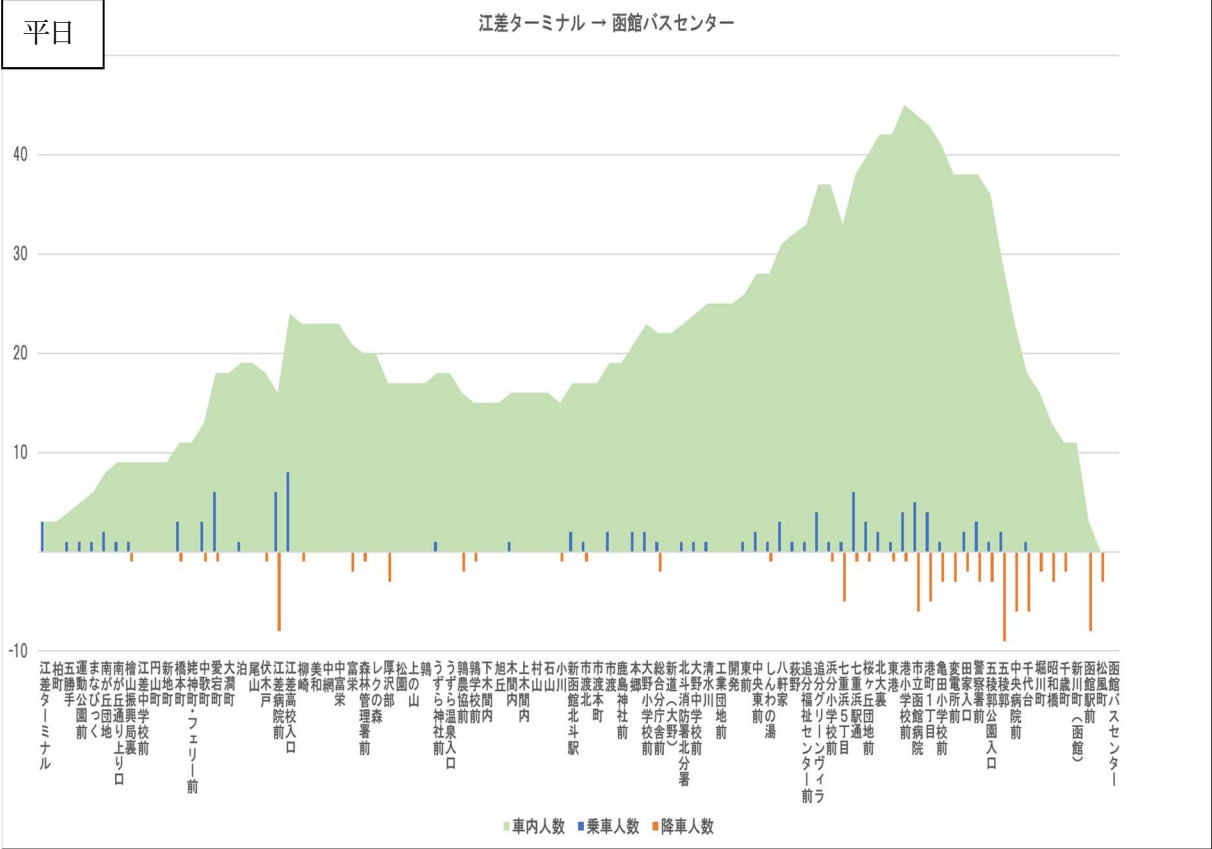

q 函館江差線（地域間幹線系統）

■利用者の合計は、次のとおり。

平日	函館バスセンター→江差ターミナル	125人
	江差ターミナル→函館バスセンター	110人
休日	函館バスセンター→江差ターミナル	73人
	江差ターミナル→函館バスセンター	77人

■乗降人数の多いバス停は、函館バスセンター、函館駅前、五稜郭、市立函館病院、江差病院前であった。

(a) 1日の利用状況

(b) 便別の利用状況

<函館バスセンター → 江差ターミナル>