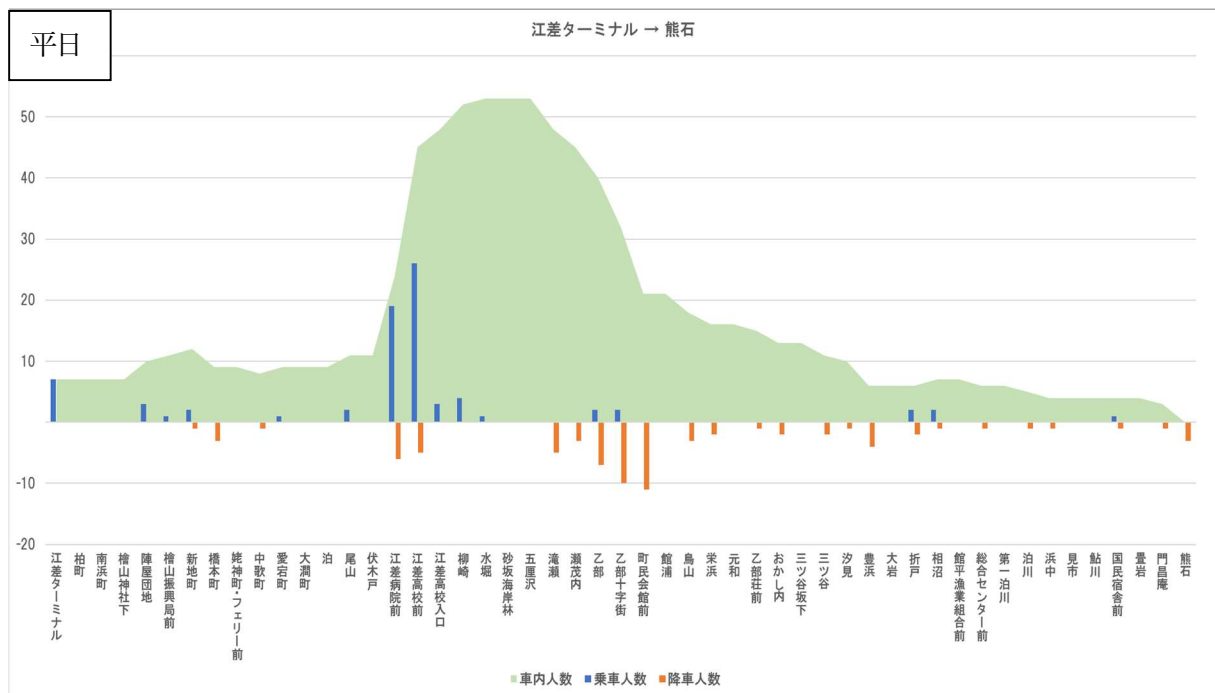

## r 檜山海岸線②（地域間幹線系統）

■利用者の合計は、次のとおり。

平日 江差ターミナル→熊石 80人

熊石→江差ターミナル 80人

休日 江差ターミナル→熊石 14人

熊石→江差ターミナル 12人

■乗降人数の多いバス停は、江差病院前、江差高校前、町民会館前であった。

### (a) 1日の利用状況

(b) 便別の利用状況

<江差ターミナル → 熊石>

始発時間	平日	休日
05:25発	4	1
07:27発	10	運休
08:43発	9	3
12:00発	19	6
15:47発	23	3
17:35発	15	1

<熊石 → 江差ターミナル>

始発時間	平日	休日
07:00発	34	2
09:05発	18	運休
10:18発	12	6
14:24発	14	3
17:25発	1	0
19:13発	1	1