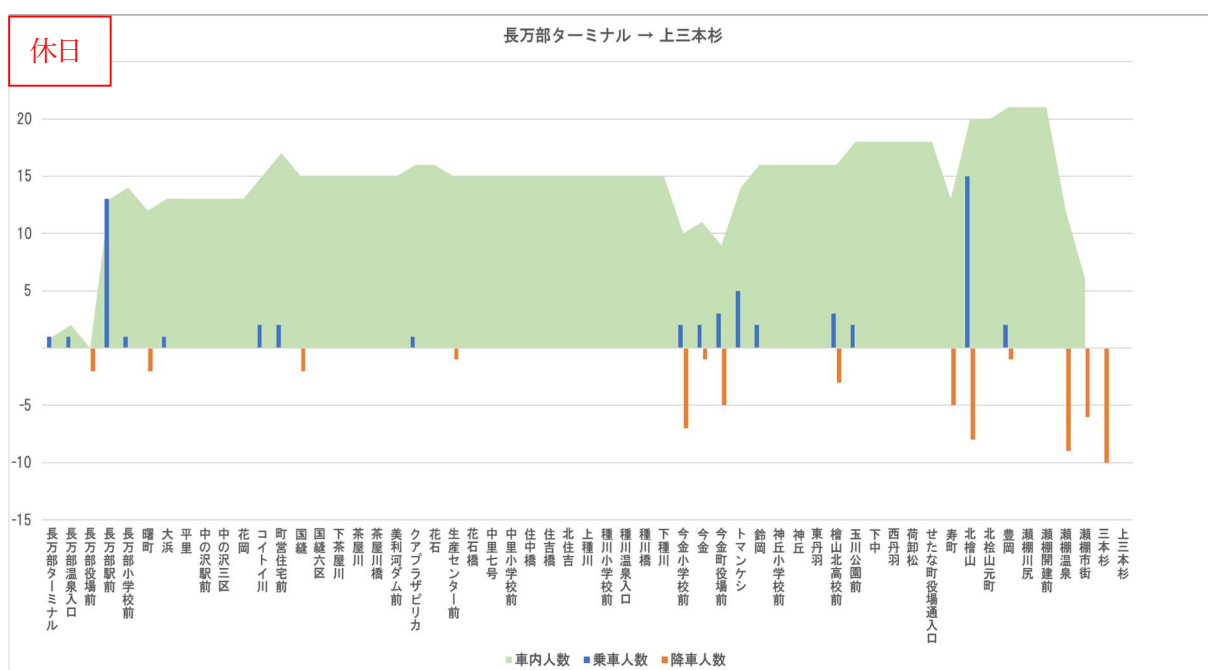

t 瀬棚線（地域間幹線系統）

■利用者の合計は、次のとおり。

平日	長万部ターミナル→上三本杉	134人
	上三本杉→長万部ターミナル	112人
休日	長万部ターミナル→上三本杉	62人
	上三本杉→長万部ターミナル	14人

■乗降人数の多いバス停は、長万部駅前、今金、檜山北高校前、北檜山、瀬棚温泉、瀬棚市街地であった。

(a) 1日の利用状況