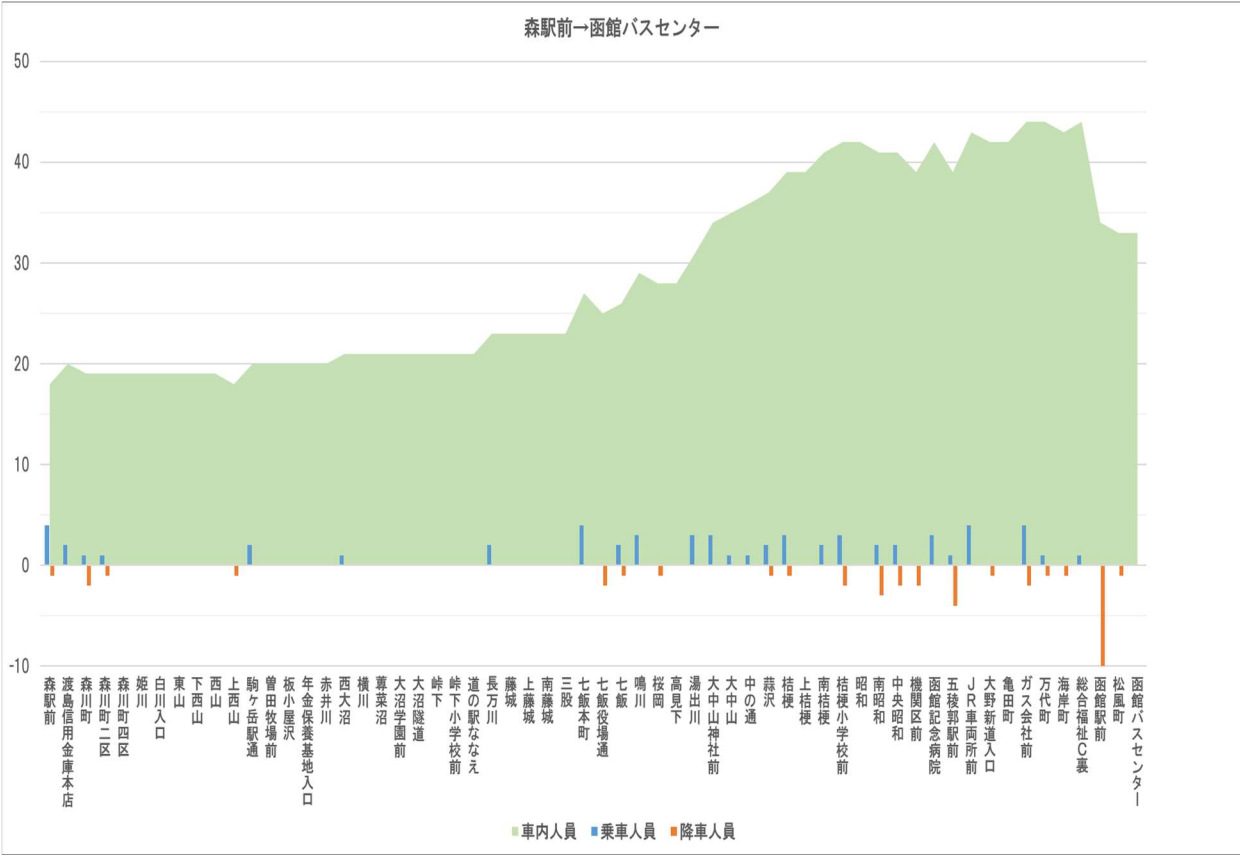

④ 函館長万部線（地域間幹線系統）

■利用者の合計は、次のとおり。

平日	長万部ターミナル→森駅前→函館バスセンター	152人
	函館バスセンター→森駅前→長万部ターミナル	127人
休日	長万部ターミナル→森駅前→函館バスセンター	104人
	函館バスセンター→森駅前→長万部ターミナル	79人

■乗降人数の多いバス停は、函館駅前、八雲駅前、五稜郭駅前であった。

(a) 1日の利用状況

※長大路線のため、途中の文化交流センターで区切り、グラフを作成している。

※長大路線のため、途中の森駅前で区切り、グラフを作成している。

※長大路線のため、途中の森駅前で区切り、グラフを作成している。

休日

函館バスセンター→森駅前

森駅前→長万部ターミナル

※長大路線のため、途中の森駅前で区切り、グラフを作成している。

(b) 便別の利用状況

<長万部ターミナル → 函館バスセンター> <函館バスセンター → 長万部ターミナル>