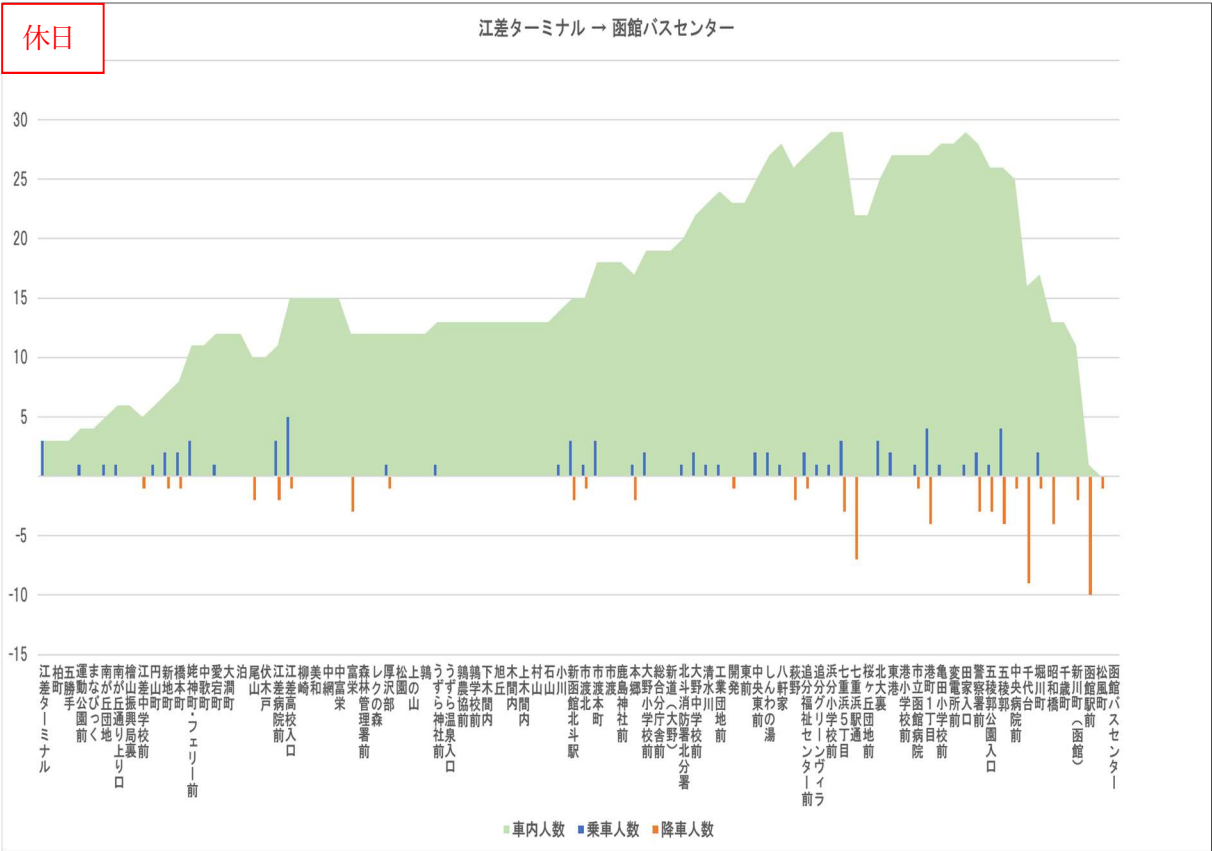

q 函館江差線（地域間幹線系統）

■利用者の合計は、次のとおり。

平日	函館バスセンター→江差ターミナル	125人
	江差ターミナル→函館バスセンター	110人
休日	函館バスセンター→江差ターミナル	73人
	江差ターミナル→函館バスセンター	77人

■乗降人数の多いバス停は、函館バスセンター、函館駅前、五稜郭、市立函館病院、江差病院前であった。

(a) 1日の利用状況

(b) 便別の利用状況

<函館バスセンター → 江差ターミナル>