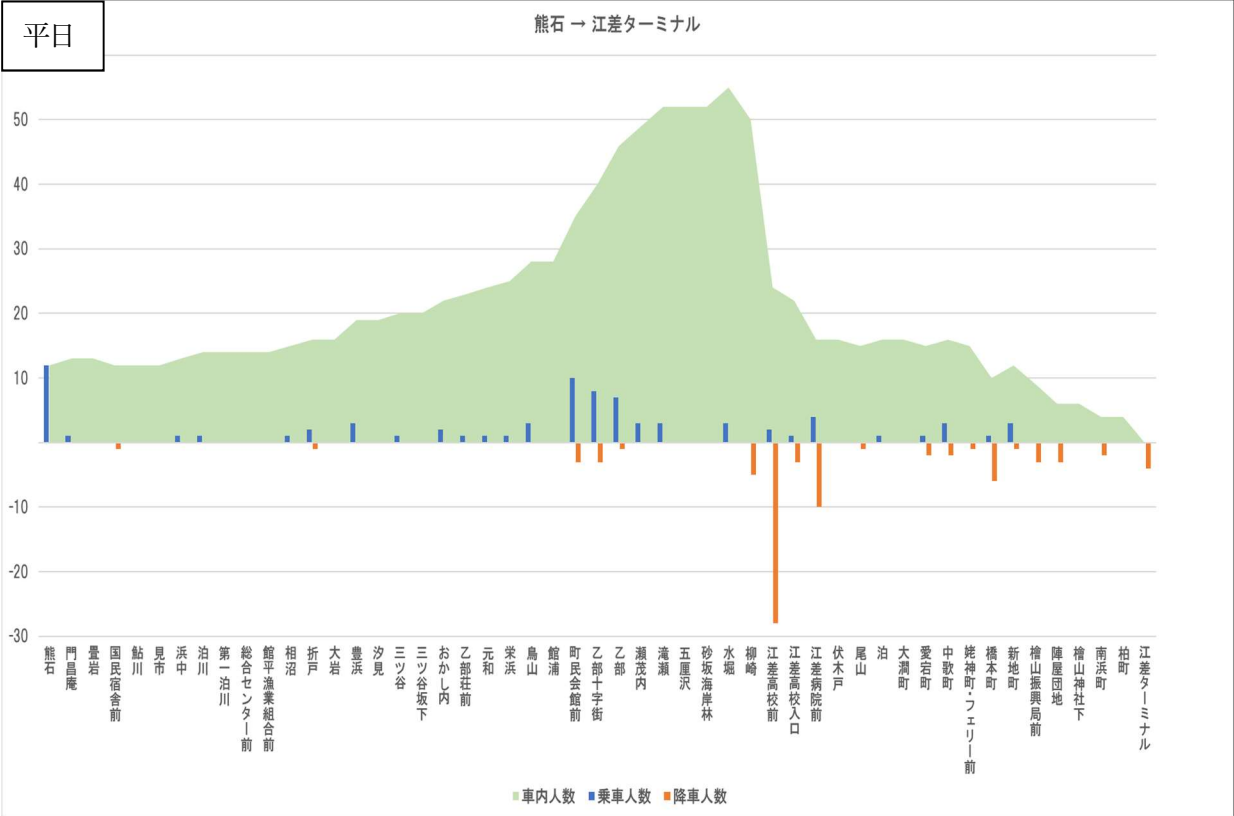

## r 檜山海岸線②（地域間幹線系統）

■利用者の合計は、次のとおり。

平日 江差ターミナル→熊石 80人

熊石→江差ターミナル 80人

休日 江差ターミナル→熊石 14人

熊石→江差ターミナル 12人

■乗降人数の多いバス停は、江差病院前、江差高校前、町民会館前であった。

### (a) 1日の利用状況

(b) 便別の利用状況

<江差ターミナル → 熊石>

始発時間	平日	休日
05:25発	4	1
07:27発	10	運休
08:43発	9	3
12:00発	19	6
15:47発	23	3
17:35発	15	1

<熊石 → 江差ターミナル>

始発時間	平日	休日
07:00発	34	2
09:05発	18	運休
10:18発	12	6
14:24発	14	3
17:25発	1	0
19:13発	1	1