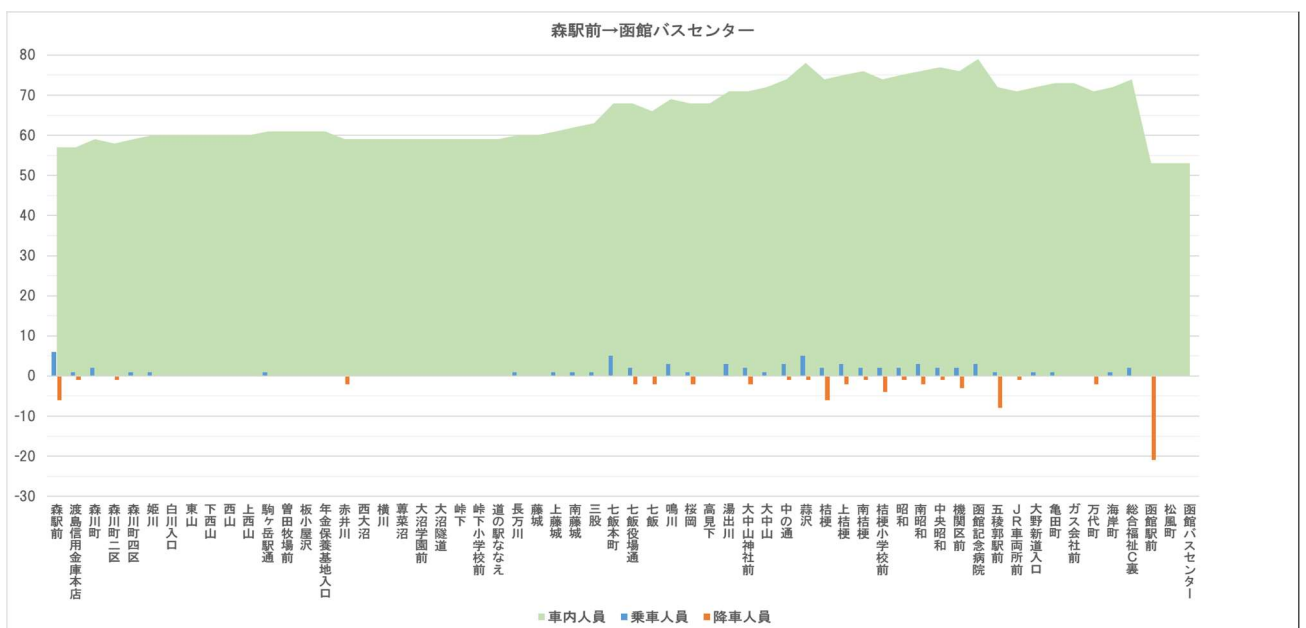

④ 函館長万部線（地域間幹線系統）

■利用者の合計は、次のとおり。

平日	長万部ターミナル→森駅前→函館バスセンター	152人
	函館バスセンター→森駅前→長万部ターミナル	127人
休日	長万部ターミナル→森駅前→函館バスセンター	104人
	函館バスセンター→森駅前→長万部ターミナル	79人

■乗降人数の多いバス停は、函館駅前、八雲駅前、五稜郭駅前であった。

(a) 1日の利用状況

※長大路線のため、途中の文化交流センターで区切り、グラフを作成している。

※長大路線のため、途中の森駅前で区切り、グラフを作成している。

※長大路線のため、途中の森駅前で区切り、グラフを作成している。

休日

函館バスセンター→森駅前

森駅前→長万部ターミナル

※長大路線のため、途中の森駅前で区切り、グラフを作成している。

(b) 便別の利用状況

<長万部ターミナル → 函館バスセンター> <函館バスセンター → 長万部ターミナル>