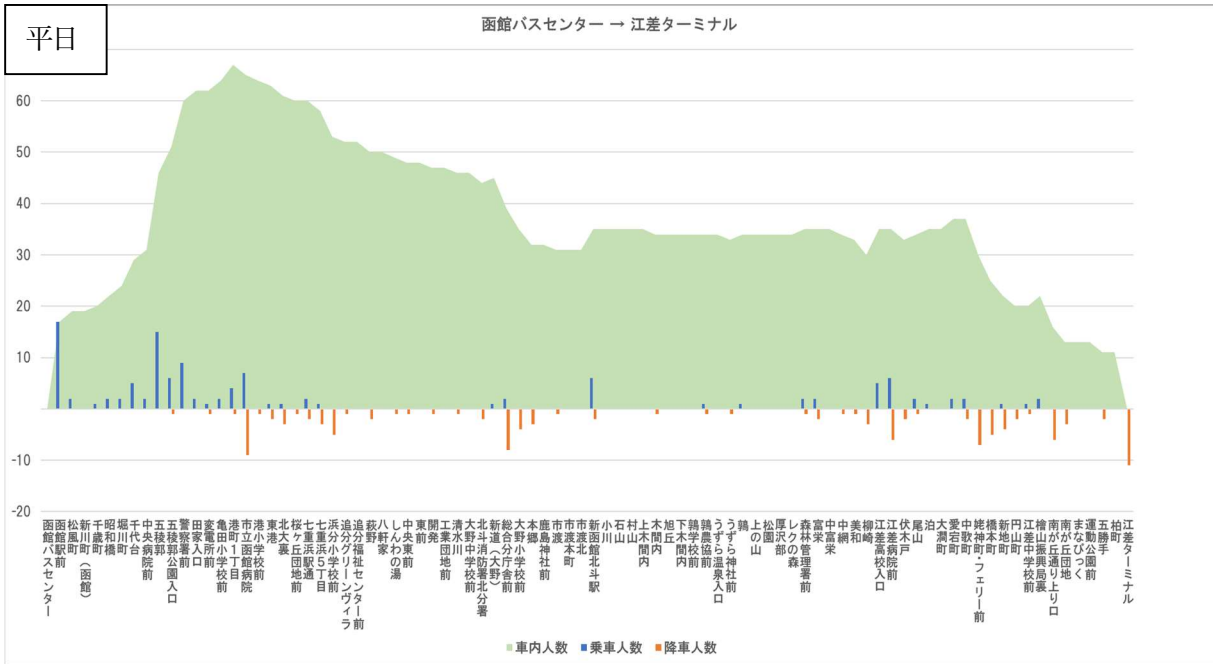

### (a) 1日の利用状況

(b) 便別の利用状況

<長万部ターミナル → 上三本杉>

始発時間	平日	休日
06:50発	33	運休
09:26発	26	16
11:14発	20	21
13:22発	8	8
14:46発	26	11
17:06発	18	2
18:17発	3	4

<上三本杉 → 長万部ターミナル>

始発時間	平日	休日
06:55発	10	2
07:46発	41	4
09:35発	10	16
11:28発	6	5
14:17発	6	9
15:55発	32	1
17:21発	7	2

q 函館江差線（地域間幹線系統）

■利用者の合計は、次のとおり。

平日	函館バスセンター→江差ターミナル	125人
	江差ターミナル→函館バスセンター	110人
休日	函館バスセンター→江差ターミナル	73人
	江差ターミナル→函館バスセンター	77人

■乗降人数の多いバス停は、函館バスセンター、函館駅前、五稜郭、市立函館病院、江差病院前であった。

(a) 1日の利用状況

(b) 便別の利用状況

<函館バスセンター → 江差ターミナル>