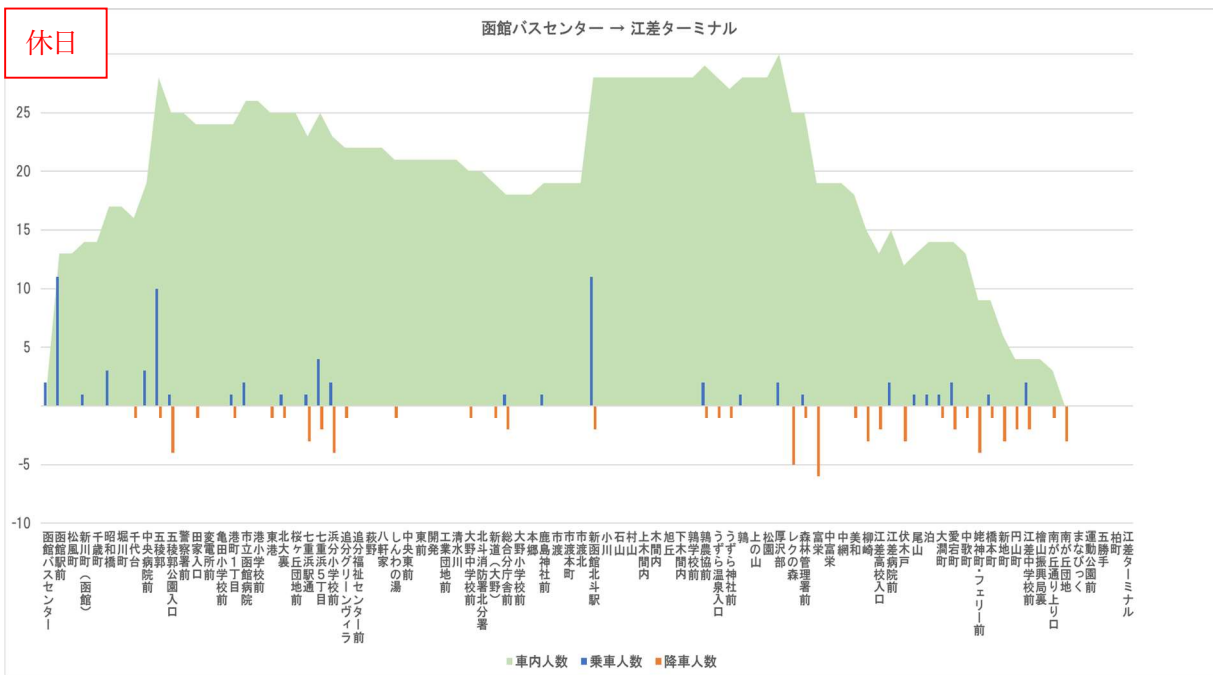

### (a) 1日の利用状況

(b) 便別の利用状況

<長万部ターミナル → 上三本杉>

始発時間	平日	休日
06:50発	33	運休
09:26発	26	16
11:14発	20	21
13:22発	8	8
14:46発	26	11
17:06発	18	2
18:17発	3	4

<上三本杉 → 長万部ターミナル>

始発時間	平日	休日
06:55発	10	2
07:46発	41	4
09:35発	10	16
11:28発	6	5
14:17発	6	9
15:55発	32	1
17:21発	7	2

q 函館江差線（地域間幹線系統）

■利用者の合計は、次のとおり。

平日	函館バスセンター→江差ターミナル	125人
	江差ターミナル→函館バスセンター	110人
休日	函館バスセンター→江差ターミナル	73人
	江差ターミナル→函館バスセンター	77人

■乗降人数の多いバス停は、函館バスセンター、函館駅前、五稜郭、市立函館病院、江差病院前であった。

(a) 1日の利用状況

(b) 便別の利用状況

<函館バスセンター → 江差ターミナル>