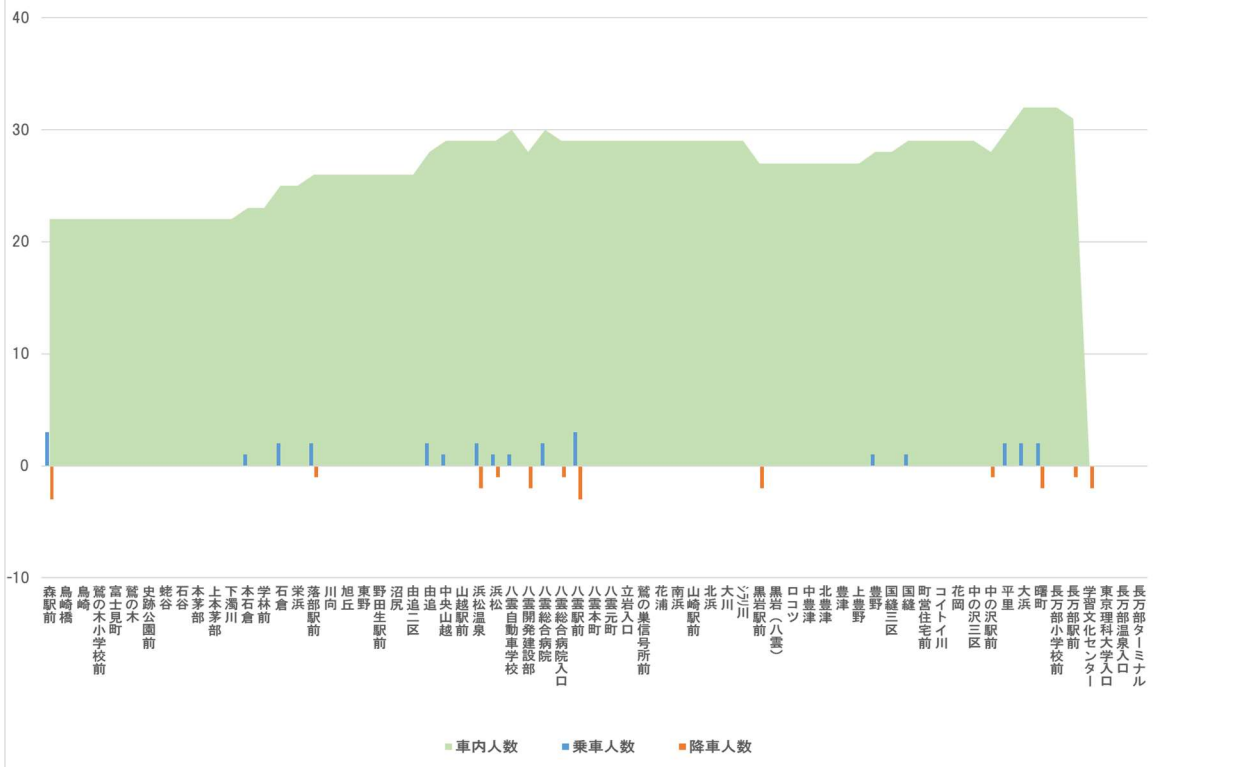

森駅前→長万部ターミナル

※長大路線のため、途中の森駅前で区切り、グラフを作成している。