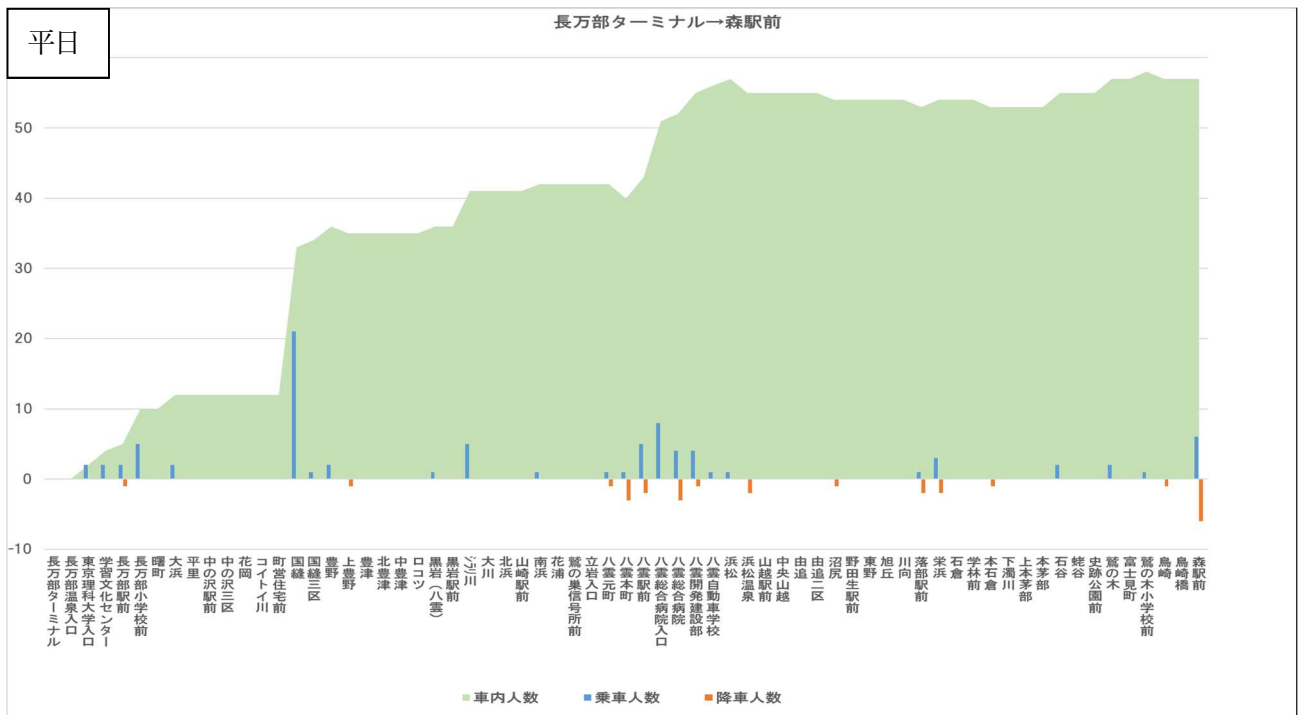

④ 函館長万部線（地域間幹線系統）

■利用者の合計は、次のとおり。

平日	長万部ターミナル→森駅前→函館バスセンター	152人
	函館バスセンター→森駅前→長万部ターミナル	127人
休日	長万部ターミナル→森駅前→函館バスセンター	104人
	函館バスセンター→森駅前→長万部ターミナル	79人

■乗降人数の多いバス停は、函館駅前、八雲駅前、五稜郭駅前であった。

(a) 1日の利用状況

※長大路線のため、途中の文化交流センターで区切り、グラフを作成している。