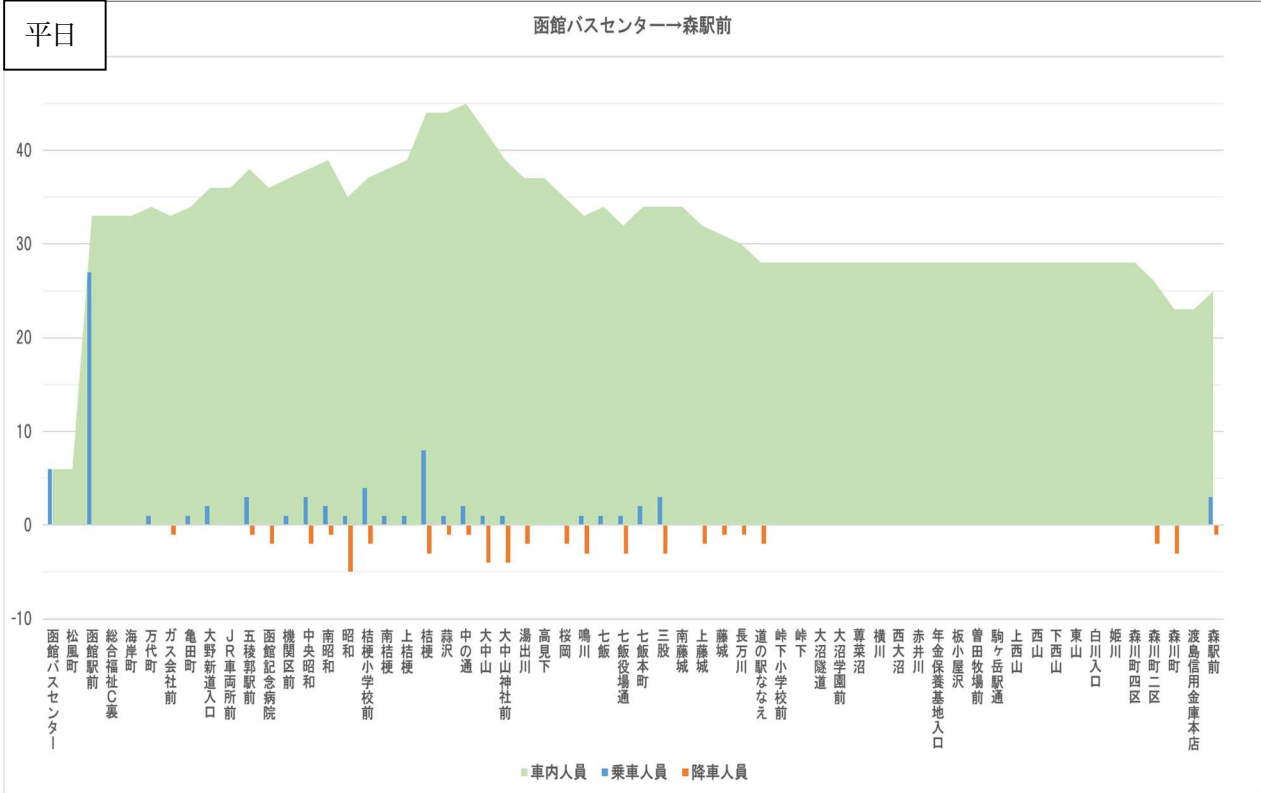

④ 函館長万部線（地域間幹線系統）

■利用者の合計は、次のとおり。

平日	長万部ターミナル→森駅前→函館バスセンター	152人
	函館バスセンター→森駅前→長万部ターミナル	127人
休日	長万部ターミナル→森駅前→函館バスセンター	104人
	函館バスセンター→森駅前→長万部ターミナル	79人

■乗降人数の多いバス停は、函館駅前、八雲駅前、五稜郭駅前であった。

(a) 1日の利用状況

※長大路線のため、途中の文化交流センターで区切り、グラフを作成している。

※長大路線のため、途中の森駅前で区切り、グラフを作成している。

※長大路線のため、途中の森駅前で区切り、グラフを作成している。

休日

函館バスセンター→森駅前

森駅前→長万部ターミナル

※長大路線のため、途中の森駅前で区切り、グラフを作成している。

(b) 便別の利用状況

<長万部ターミナル → 函館バスセンター> <函館バスセンター → 長万部ターミナル>