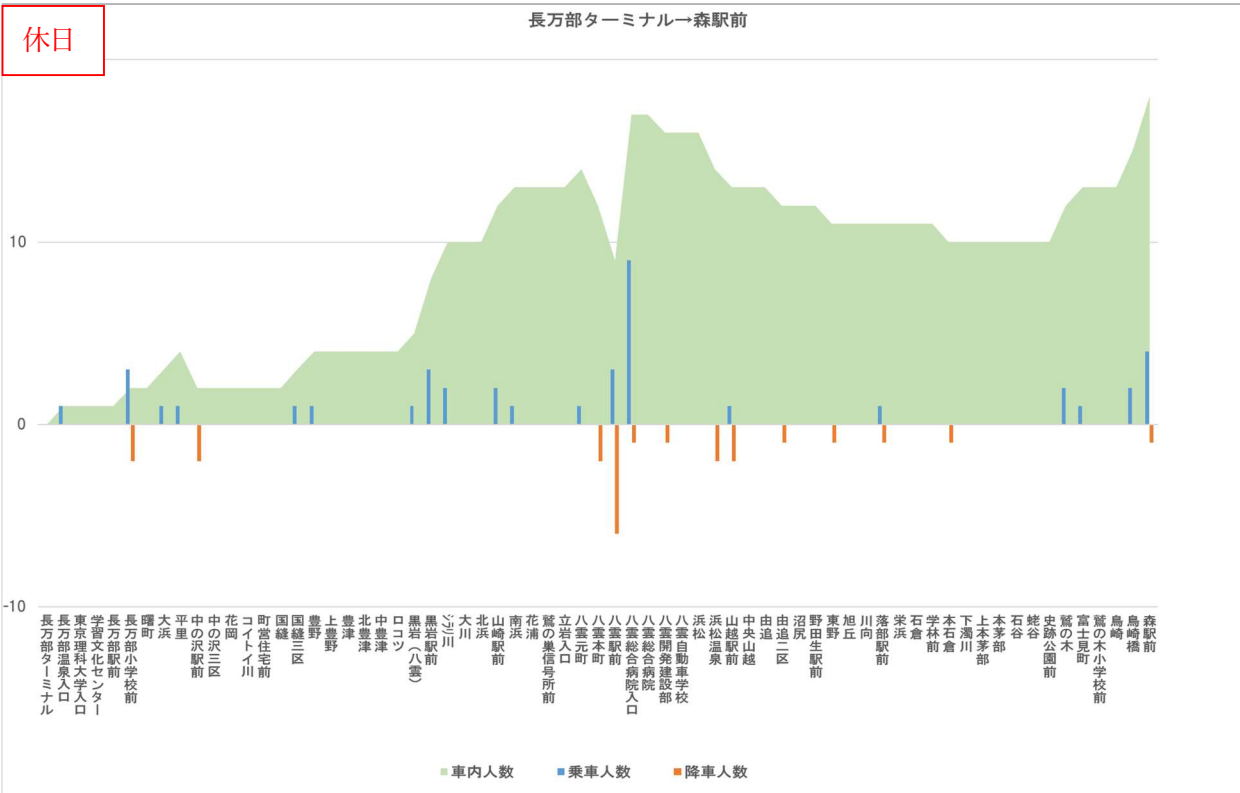

④ 函館長万部線（地域間幹線系統）

■利用者の合計は、次のとおり。

平日	長万部ターミナル→森駅前→函館バスセンター	152人
	函館バスセンター→森駅前→長万部ターミナル	127人
休日	長万部ターミナル→森駅前→函館バスセンター	104人
	函館バスセンター→森駅前→長万部ターミナル	79人

■乗降人数の多いバス停は、函館駅前、八雲駅前、五稜郭駅前であった。

(a) 1日の利用状況

※長大路線のため、途中の文化交流センターで区切り、グラフを作成している。