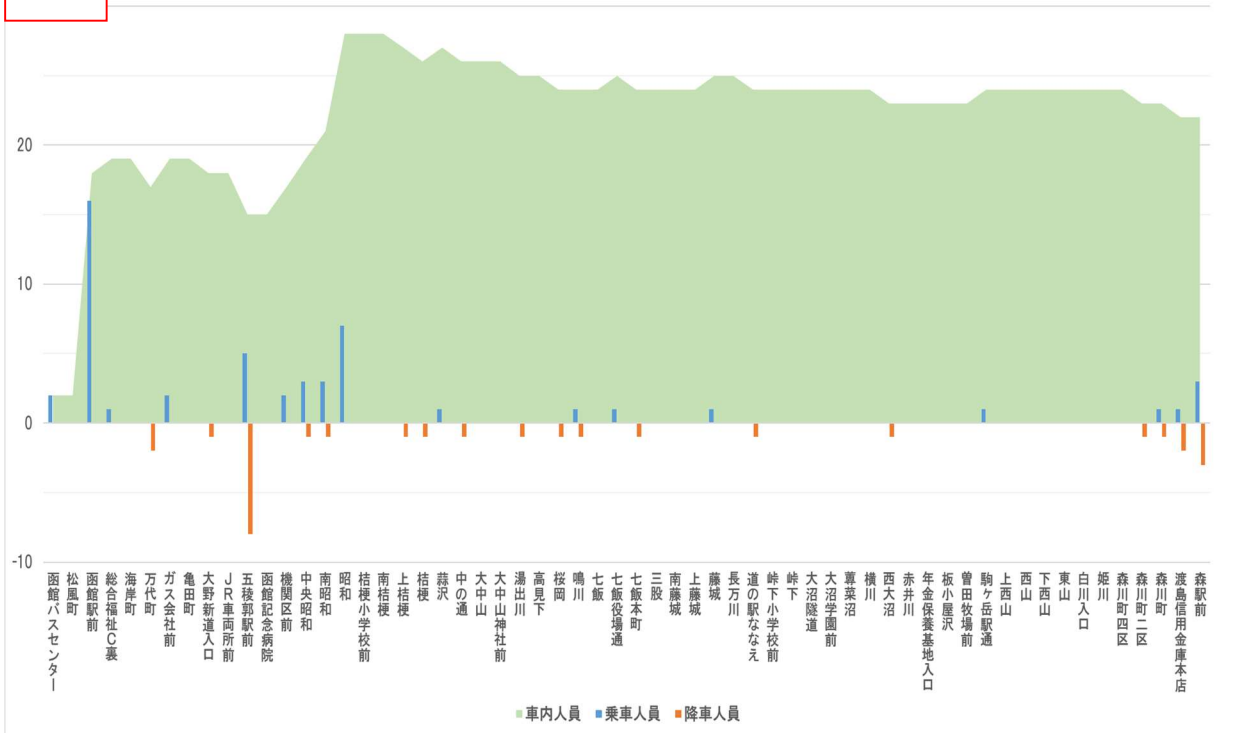

④ 函館長万部線（地域間幹線系統）

■利用者の合計は、次のとおり。

平日	長万部ターミナル→森駅前→函館バスセンター	152人
	函館バスセンター→森駅前→長万部ターミナル	127人
休日	長万部ターミナル→森駅前→函館バスセンター	104人
	函館バスセンター→森駅前→長万部ターミナル	79人

■乗降人数の多いバス停は、函館駅前、八雲駅前、五稜郭駅前であった。

(a) 1日の利用状況

※長大路線のため、途中の文化交流センターで区切り、グラフを作成している。

※長大路線のため、途中の森駅前で区切り、グラフを作成している。

※長大路線のため、途中の森駅前で区切り、グラフを作成している。

休日

函館バスセンター→森駅前

森駅前→長万部ターミナル

※長大路線のため、途中の森駅前で区切り、グラフを作成している。

(b) 便別の利用状況

<長万部ターミナル → 函館バスセンター> <函館バスセンター → 長万部ターミナル>