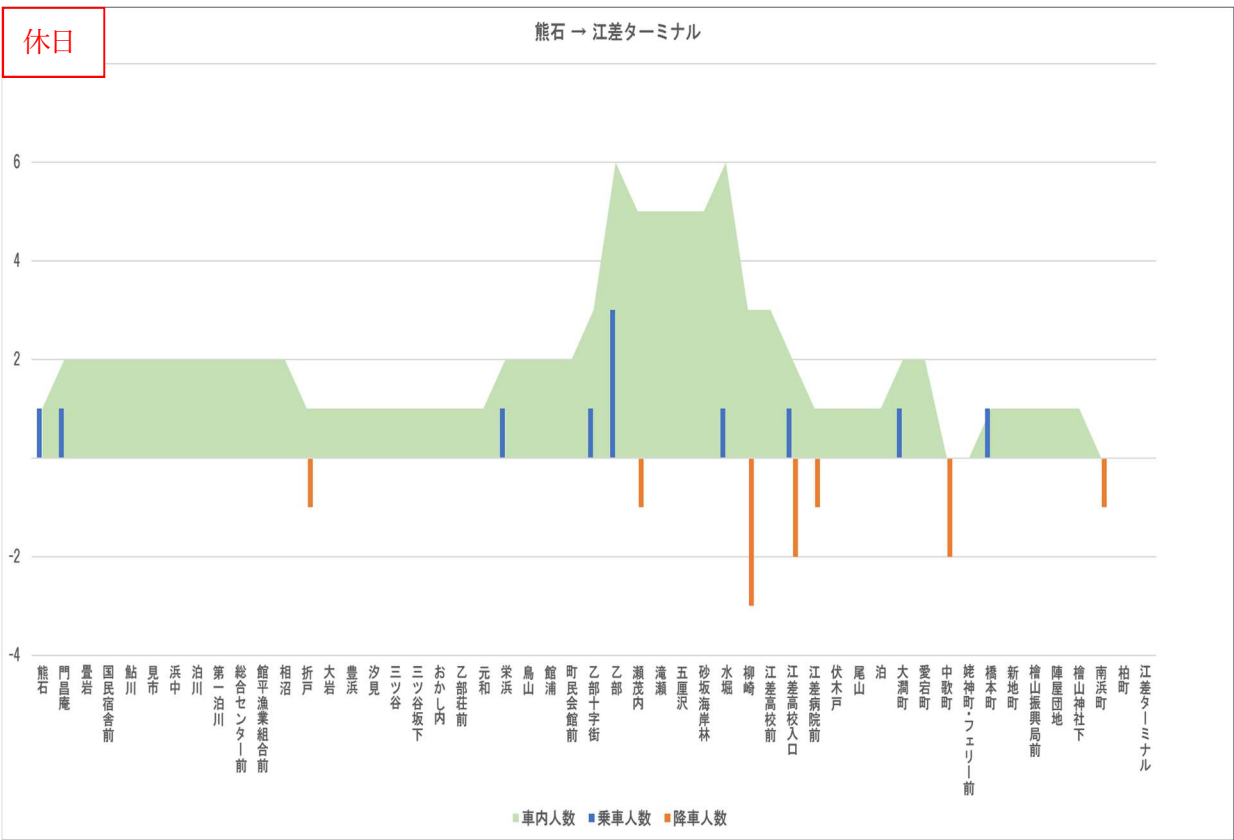

## r 檜山海岸線②（地域間幹線系統）

■利用者の合計は、次のとおり。

平日 江差ターミナル→熊石 80人

熊石→江差ターミナル 80人

休日 江差ターミナル→熊石 14人

熊石→江差ターミナル 12人

■乗降人数の多いバス停は、江差病院前、江差高校前、町民会館前であった。

### (a) 1日の利用状況

(b) 便別の利用状況

<江差ターミナル → 熊石>

始発時間	平日	休日
05:25発	4	1
07:27発	10	運休
08:43発	9	3
12:00発	19	6
15:47発	23	3
17:35発	15	1

<熊石 → 江差ターミナル>

始発時間	平日	休日
07:00発	34	2
09:05発	18	運休
10:18発	12	6
14:24発	14	3
17:25発	1	0
19:13発	1	1