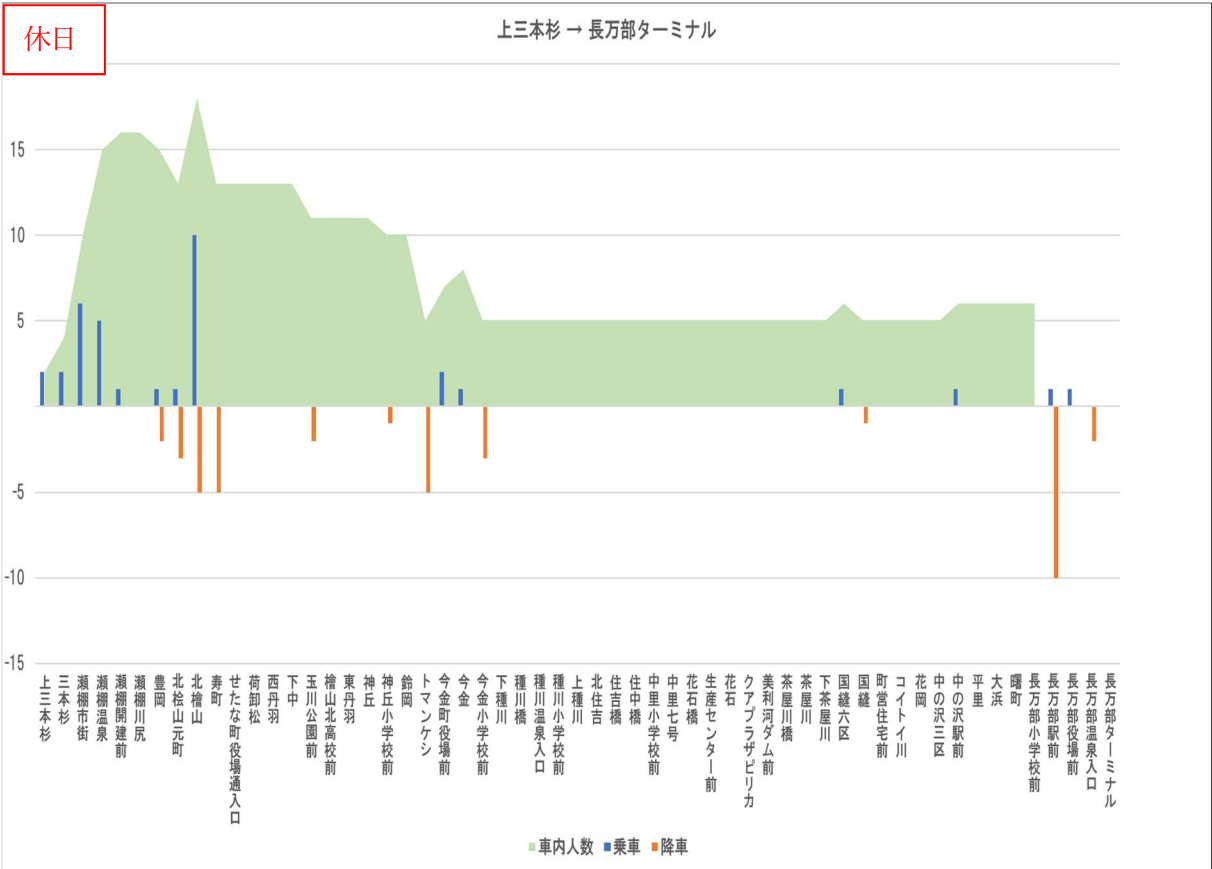

## t 瀬棚線（地域間幹線系統）

■利用者の合計は、次のとおり。

平日	長万部ターミナル→上三本杉	134人
	上三本杉→長万部ターミナル	112人
休日	長万部ターミナル→上三本杉	62人
	上三本杉→長万部ターミナル	14人

■乗降人数の多いバス停は、長万部駅前、今金、檜山北高校前、北檜山、瀬棚温泉、瀬棚市街地であった。

### (a) 1日の利用状況

(b) 便別の利用状況

<長万部ターミナル → 上三本杉>

始発時間	平日	休日
06:50発	33	運休
09:26発	26	16
11:14発	20	21
13:22発	8	8
14:46発	26	11
17:06発	18	2
18:17発	3	4

<上三本杉 → 長万部ターミナル>

始発時間	平日	休日
06:55発	10	2
07:46発	41	4
09:35発	10	16
11:28発	6	5
14:17発	6	9
15:55発	32	1
17:21発	7	2