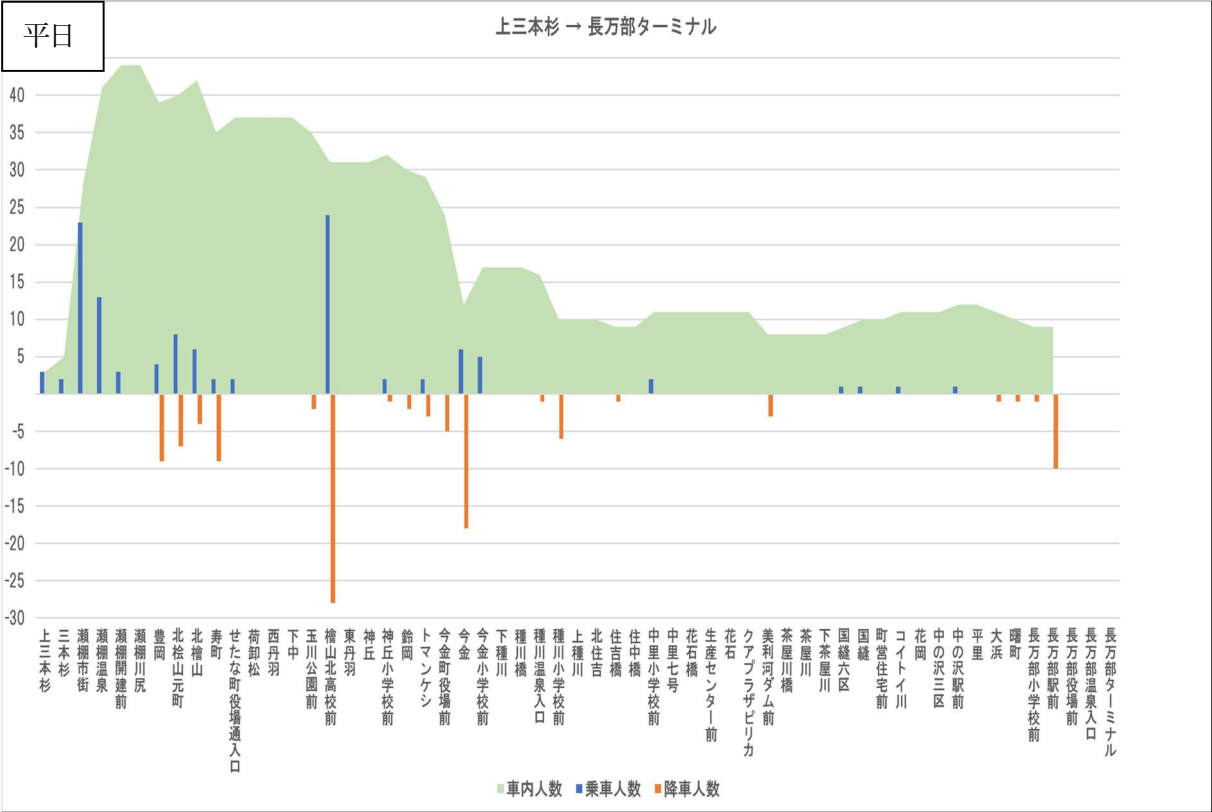

## t 瀬棚線（地域間幹線系統）

■利用者の合計は、次のとおり。

平日	長万部ターミナル→上三本杉	134人
	上三本杉→長万部ターミナル	112人
休日	長万部ターミナル→上三本杉	62人
	上三本杉→長万部ターミナル	14人

■乗降人数の多いバス停は、長万部駅前、今金、檜山北高校前、北檜山、瀬棚温泉、瀬棚市街地であった。

### (a) 1日の利用状況

(b) 便別の利用状況

<長万部ターミナル → 上三本杉>

始発時間	平日	休日
06:50発	33	運休
09:26発	26	16
11:14発	20	21
13:22発	8	8
14:46発	26	11
17:06発	18	2
18:17発	3	4

<上三本杉 → 長万部ターミナル>

始発時間	平日	休日
06:55発	10	2
07:46発	41	4
09:35発	10	16
11:28発	6	5
14:17発	6	9
15:55発	32	1
17:21発	7	2