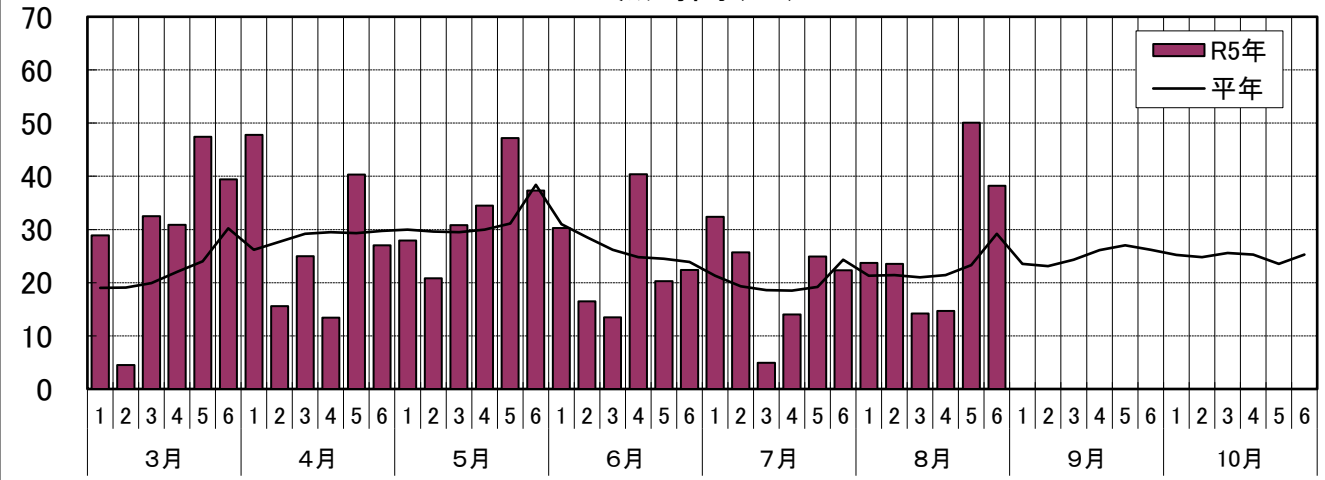

令和5年 気象図（半旬別） 北斗アメダス

日照時間 (hr)