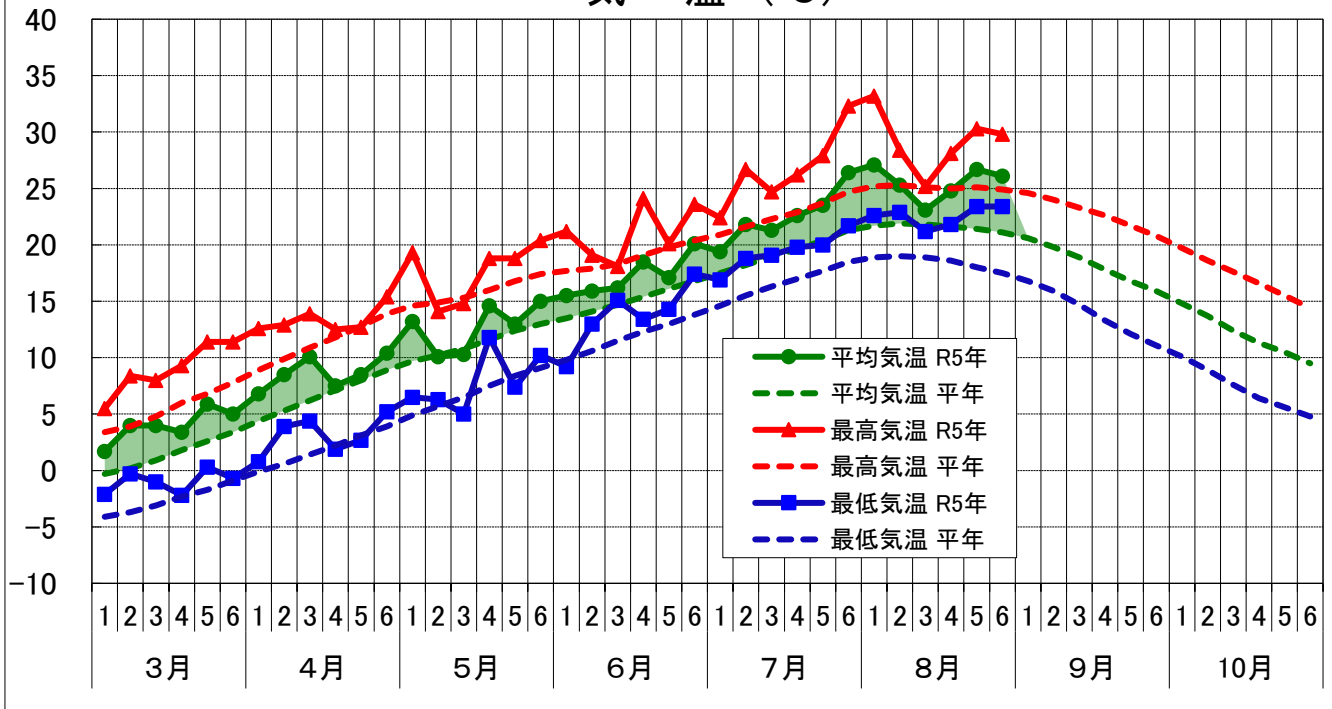

令和5年 気象図（半旬別） 木古内アメダス

気温 (°C)