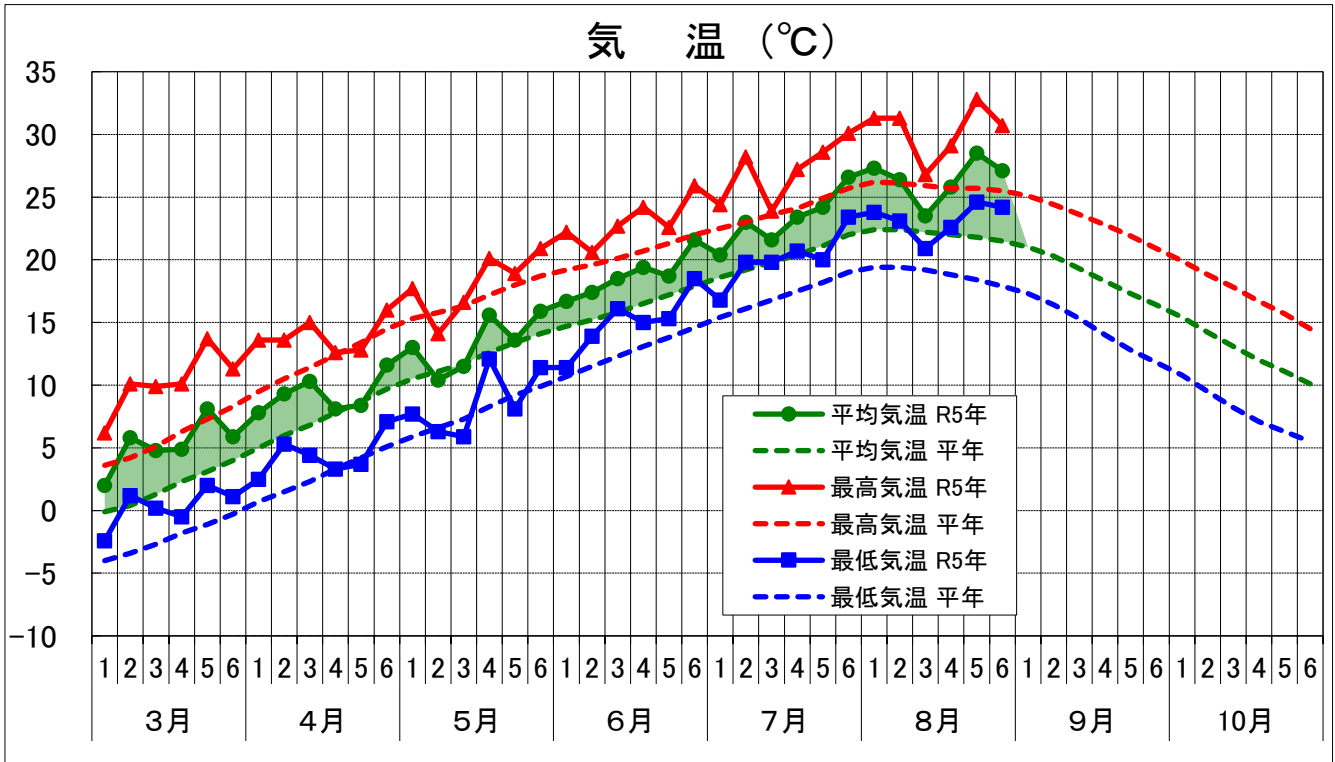

農作物の生育状況(9月1日現在)

〔 令和5年9月7日 公表
北海道渡島総合振興局 〕

1 気象概況

○8月上旬の天気は、気圧の谷や前線の影響で曇りや雨の降った日が多かったが、高気圧の張り出しの中となり晴れた日もあった。

○8月後半の天気は、高気圧の張り出しの中となり晴れた日が多かったが、気圧の谷の影響や大気の状態が不安定となって雨の降った日もあった。

月・旬	函館								
	平均気温(℃)			降水量(mm)			日照時間(hr)		
	本年	平年	平年差	本年	平年	平年比	本年	平年	平年比
8月上旬	26.9	22.5	4.4	3.0	41.7	7%	66.5	48.5	137%
8月中旬	24.7	22.1	2.6	27.0	51.2	53%	37.9	44.0	86%
8月下旬	27.7	21.7	6.0	0.0	63.6	0%	92.1	55.5	166%

2 農作物生育状況・農作業状況(全体概況)

作物	生育状況及び農作業状況							摘 要		
	生育概況					生育期節	遅速日数			
	区分	本年	平年	評価						
水稲	草丈	cm	—	—	—	成熟	早 8	○生育は平年より早く進んでいる。		
	葉数	枚	—	—	—					
	茎数	本/nf	—	—	—					
	稈長	cm	70.2	73.8	平年並					
	穂数	本/nf	543	584	やや少					
	穂長	cm	16.4	16.2	平年並					
—	%	—	—	—	—	—				
馬鈴しょ	茎長	cm	—	—	—	茎葉黄変	早 1	○生育は平年並に進んでいる。 収穫期:8/22(8/24)		
	茎数	本/nf	—	—	—					
	いも数	個/株	7.4	7.7	平年並					
	1個重	g	124.0	97.0	大きい					
収穫	%	80	—	—	—	早 2				
大豆	草丈	cm	58.6	61.7	平年並	—	早 2	○生育は平年並に進んでいる。		
	葉数	枚	9.3	8.9	平年並					
	栽植本数	本/10a	16,845	20,200	少					
	着莢数	個/nf	605.0	553.2	やや多					
	主莖節数	節	—	—	—					
	—	%	—	—	—				—	—
りんご	体積	cm³	254.7	259.0	平年並	—	± 0	○生育は平年並に進んでいる。		
	—	%	—	—	—	—	—			
牧草	1番草丈	cm	—	—	—	—	早 3	○生育は平年よりやや早く進んでいる。		
	2番草丈	cm	85.7	75.0	やや長					
	2番収穫	%	84	—	—				—	早 2
サイレージ用 とうもろこし	草丈	cm	—	—	—	糊熟	早 9	○生育は平年より早く進んでいる。 乳熟期:8/19(8/27)		
	葉数	枚	—	—	—					
	稈長	cm	277.5	270.9	平年並					
	—	%	—	—	—				—	—

今回の発表は、 9月15日 現在の状況を 9月22日(金) に公表する予定です。

連絡先 産業振興部農務課農政係 担当:守屋、上野
電話 0138-47-9491

令和5年 気象図（半旬別） 函館アメダス