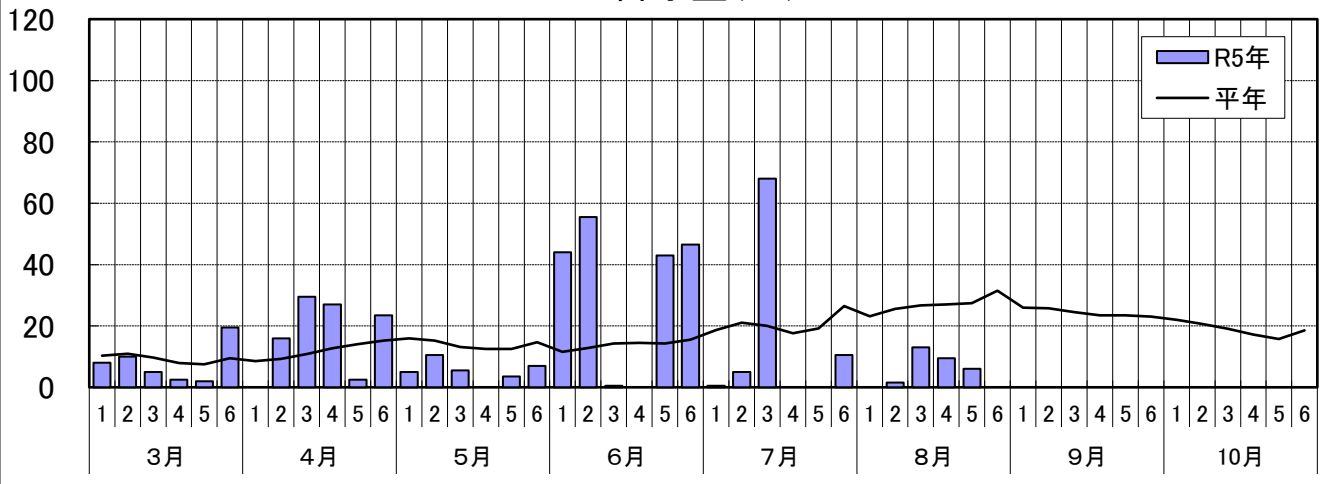

令和5年 気象図（半旬別） 北斗アメダス

降水量 (mm)