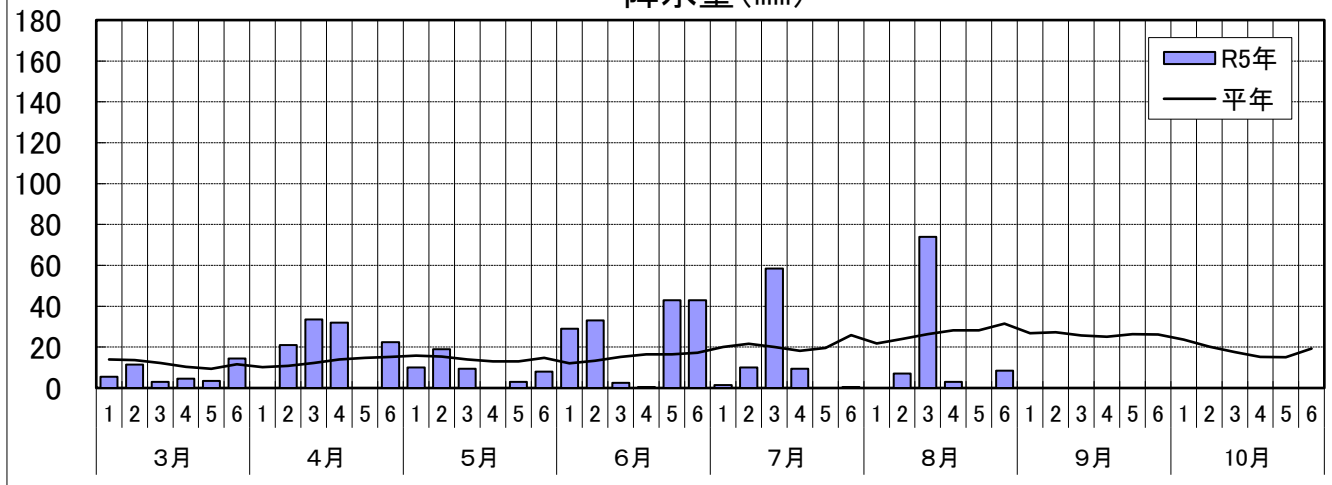

令和5年 気象図（半旬別） 木古内アメダス

気温 (°C)

降水量 (mm)

日照時間 (hr)