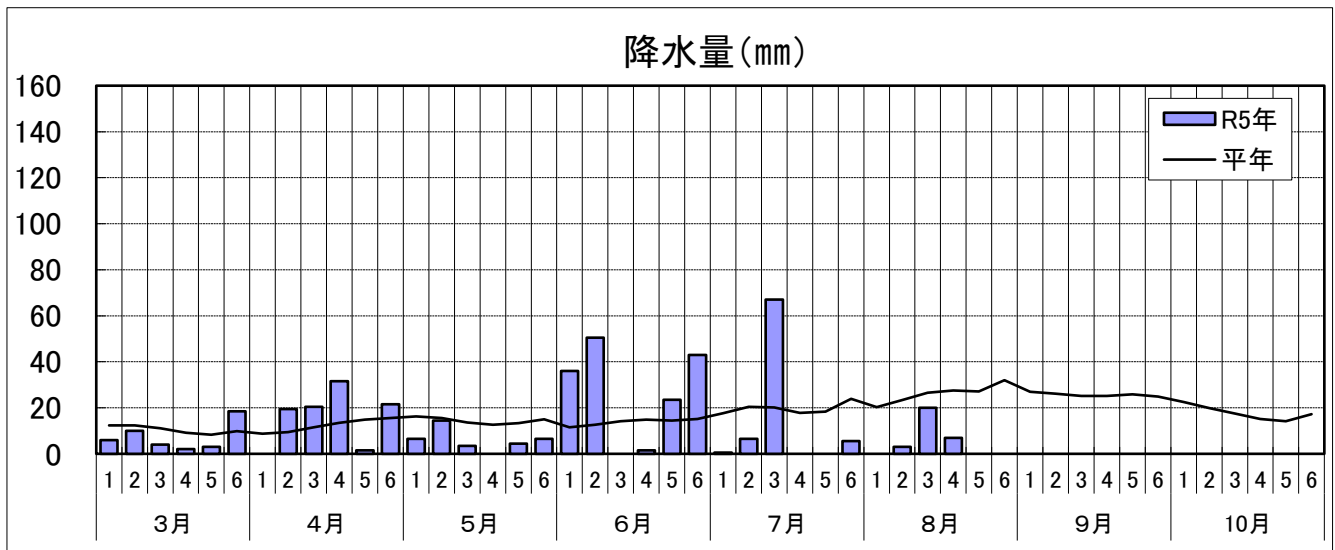

農作物の生育状況(9月1日現在)

〔 令和5年9月7日 公表
北海道渡島総合振興局 〕

1 気象概況

○8月上旬の天気は、気圧の谷や前線の影響で曇りや雨の降った日が多かったが、高気圧の張り出しの中となり晴れた日もあった。

○8月後半の天気は、高気圧の張り出しの中となり晴れた日が多かったが、気圧の谷の影響や大気の状態が不安定となって雨の降った日もあった。

月・旬	函館								
	平均気温(℃)			降水量(mm)			日照時間(hr)		
	本年	平年	平年差	本年	平年	平年比	本年	平年	平年比
8月上旬	26.9	22.5	4.4	3.0	41.7	7%	66.5	48.5	137%
8月中旬	24.7	22.1	2.6	27.0	51.2	53%	37.9	44.0	86%
8月下旬	27.7	21.7	6.0	0.0	63.6	0%	92.1	55.5	166%

2 農作物生育状況・農作業状況(全体概況)

作物	生育状況及び農作業状況							摘 要		
	生育概況					生育期節	遅速日数			
	区分	本年	平年	評価						
水稲	草丈	cm	—	—	—	成熟	早 8	○生育は平年より早く進んでいる。		
	葉数	枚	—	—	—					
	茎数	本/nf	—	—	—					
	稈長	cm	70.2	73.8	平年並					
	穂数	本/nf	543	584	やや少					
	穂長	cm	16.4	16.2	平年並					
—	%	—	—	—	—	—				
馬鈴しょ	茎長	cm	—	—	—	茎葉黄変	早 1	○生育は平年並に進んでいる。 収穫期:8/22(8/24)		
	茎数	本/nf	—	—	—					
	いも数	個/株	7.4	7.7	平年並					
	1個重	g	124.0	97.0	大きい					
収穫	%	80	—	—	—	早 2				
大豆	草丈	cm	58.6	61.7	平年並	—	早 2	○生育は平年並に進んでいる。		
	葉数	枚	9.3	8.9	平年並					
	栽植本数	本/10a	16,845	20,200	少					
	着莢数	個/nf	605.0	553.2	やや多					
	主莖節数	節	—	—	—					
	—	%	—	—	—				—	—
りんご	体積	cm³	254.7	259.0	平年並	—	± 0	○生育は平年並に進んでいる。		
	—	%	—	—	—	—	—			
牧草	1番草丈	cm	—	—	—	—	早 3	○生育は平年よりやや早く進んでいる。		
	2番草丈	cm	85.7	75.0	やや長					
	2番収穫	%	84	—	—				—	早 2
サイレージ用 とうもろこし	草丈	cm	—	—	—	糊熟	早 9	○生育は平年より早く進んでいる。 乳熟期:8/19(8/27)		
	葉数	枚	—	—	—					
	稈長	cm	277.5	270.9	平年並					
	—	%	—	—	—				—	—

今回の発表は、 9月15日 現在の状況を 9月22日(金) に公表する予定です。

連絡先 産業振興部農務課農政係 担当:守屋、上野
電話 0138-47-9491

令和5年 気象図（半旬別） 函館アメダス