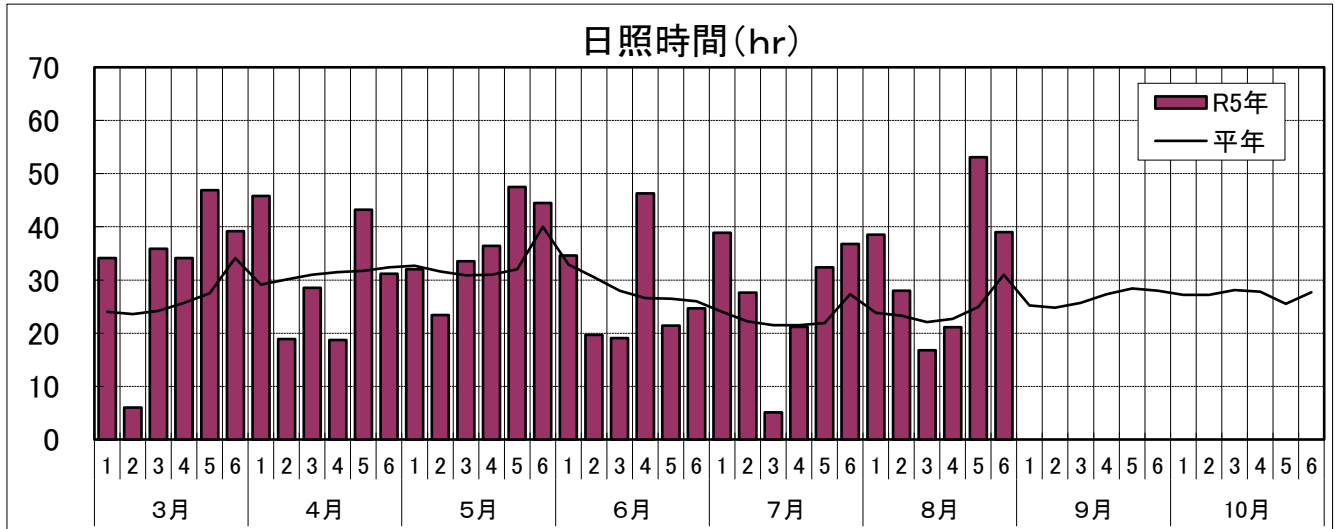

農作物の生育状況(9月1日現在)

〔 令和5年9月7日 公表
北海道渡島総合振興局 〕

1 気象概況

○8月上旬の天気は、気圧の谷や前線の影響で曇りや雨の降った日が多かったが、高気圧の張り出しの中となり晴れた日もあった。

○8月後半の天気は、高気圧の張り出しの中となり晴れた日が多かったが、気圧の谷の影響や大気の状態が不安定となって雨の降った日もあった。

月・旬	函館								
	平均気温(℃)			降水量(mm)			日照時間(hr)		
	本年	平年	平年差	本年	平年	平年比	本年	平年	平年比
8月上旬	26.9	22.5	4.4	3.0	41.7	7%	66.5	48.5	137%
8月中旬	24.7	22.1	2.6	27.0	51.2	53%	37.9	44.0	86%
8月下旬	27.7	21.7	6.0	0.0	63.6	0%	92.1	55.5	166%

2 農作物生育状況・農作業状況(全体概況)

作物	生育状況及び農作業状況							摘 要		
	生育概況					生育期節	遅速日数			
	区分	本年	平年	評価						
水稲	草丈	cm	—	—	—	成熟	早 8	○生育は平年より早く進んでいる。		
	葉数	枚	—	—	—					
	茎数	本/nf	—	—	—					
	稈長	cm	70.2	73.8	平年並					
	穂数	本/nf	543	584	やや少					
	穂長	cm	16.4	16.2	平年並					
—	%	—	—	—	—	—				
馬鈴しょ	茎長	cm	—	—	—	茎葉黄変	早 1	○生育は平年並に進んでいる。 収穫期:8/22(8/24)		
	茎数	本/nf	—	—	—					
	いも数	個/株	7.4	7.7	平年並					
	1個重	g	124.0	97.0	大きい					
収穫	%	80	—	—	—	早 2				
大豆	草丈	cm	58.6	61.7	平年並	—	早 2	○生育は平年並に進んでいる。		
	葉数	枚	9.3	8.9	平年並					
	栽植本数	本/10a	16,845	20,200	少					
	着莢数	個/nf	605.0	553.2	やや多					
	主莖節数	節	—	—	—					
	—	%	—	—	—				—	—
りんご	体積	cm³	254.7	259.0	平年並	—	± 0	○生育は平年並に進んでいる。		
	—	%	—	—	—	—	—			
牧草	1番草丈	cm	—	—	—	—	早 3	○生育は平年よりやや早く進んでいる。		
	2番草丈	cm	85.7	75.0	やや長					
	2番収穫	%	84	—	—				—	早 2
サイレージ用 とうもろこし	草丈	cm	—	—	—	糊熟	早 9	○生育は平年より早く進んでいる。 乳熟期:8/19(8/27)		
	葉数	枚	—	—	—					
	稈長	cm	277.5	270.9	平年並					
	—	%	—	—	—				—	—

今回の発表は、 9月15日 現在の状況を 9月22日(金) に公表する予定です。

連絡先 産業振興部農務課農政係 担当:守屋、上野
電話 0138-47-9491

令和5年 気象図（半旬別） 函館アメダス