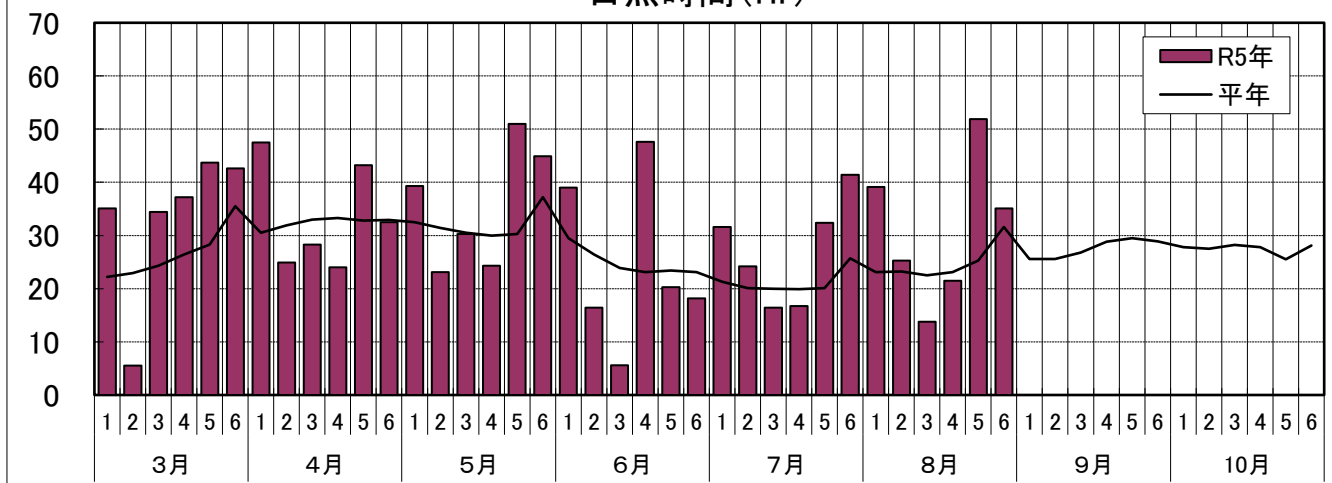

令和5年 気象図（半旬別） 木古内アメダス

気温 (°C)

降水量 (mm)

日照時間 (hr)