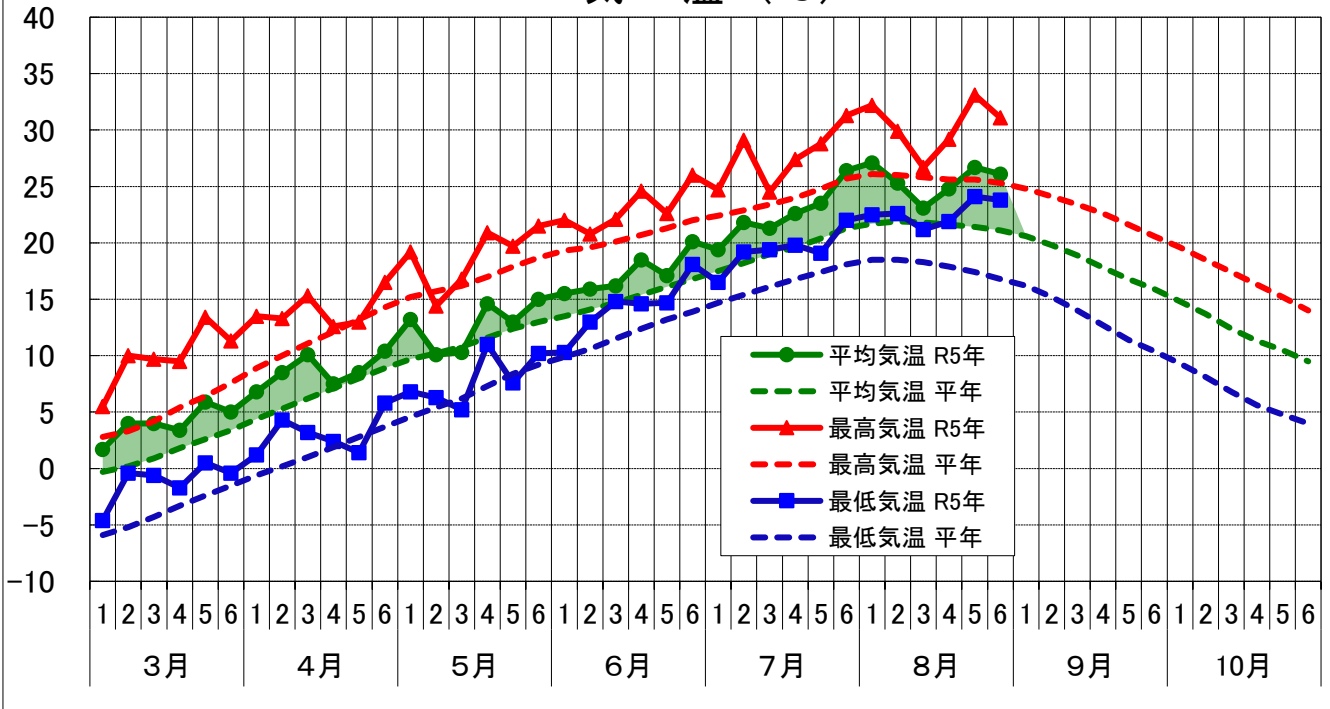

令和5年 気象図（半旬別） 北斗アメダス

気温 (°C)