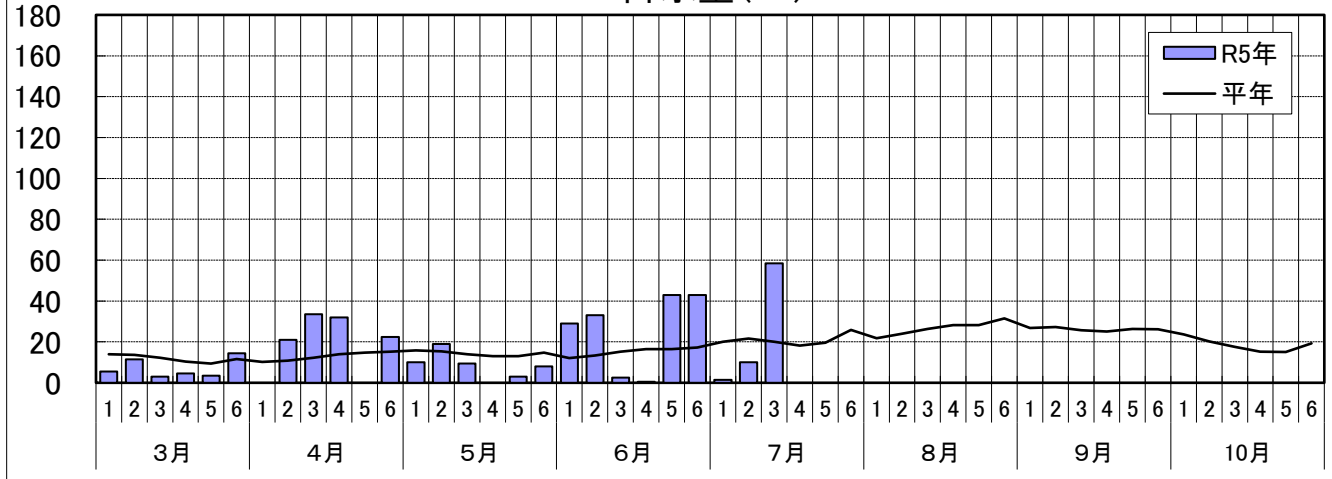

令和5年 気象図（半旬別） 木古内アメダス

降水量 (mm)