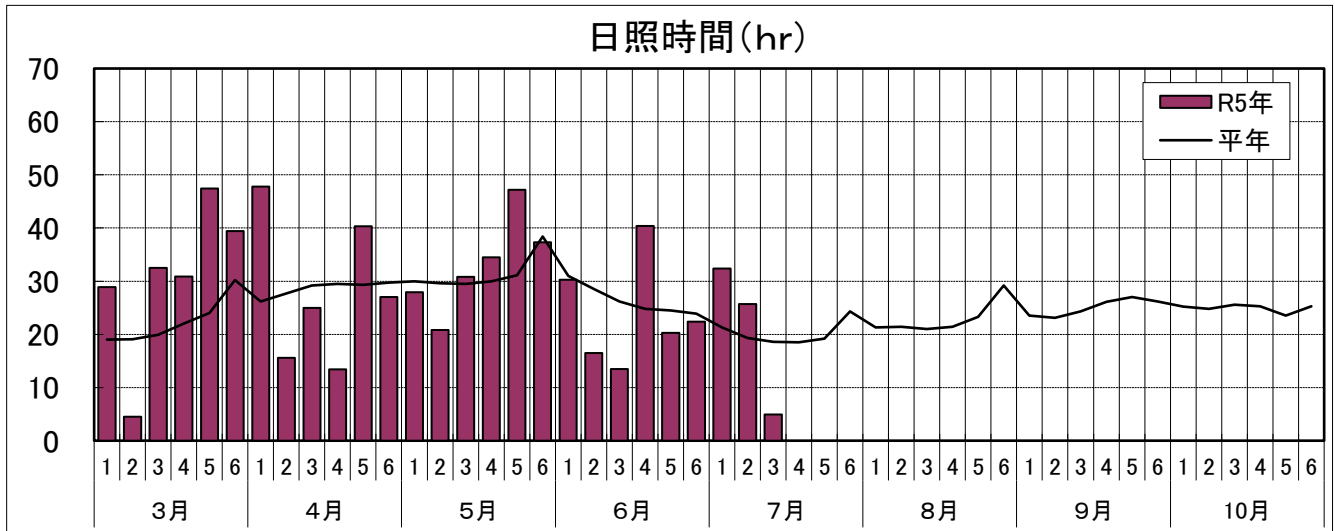

令和5年 気象図（半旬別） 北斗アメダス