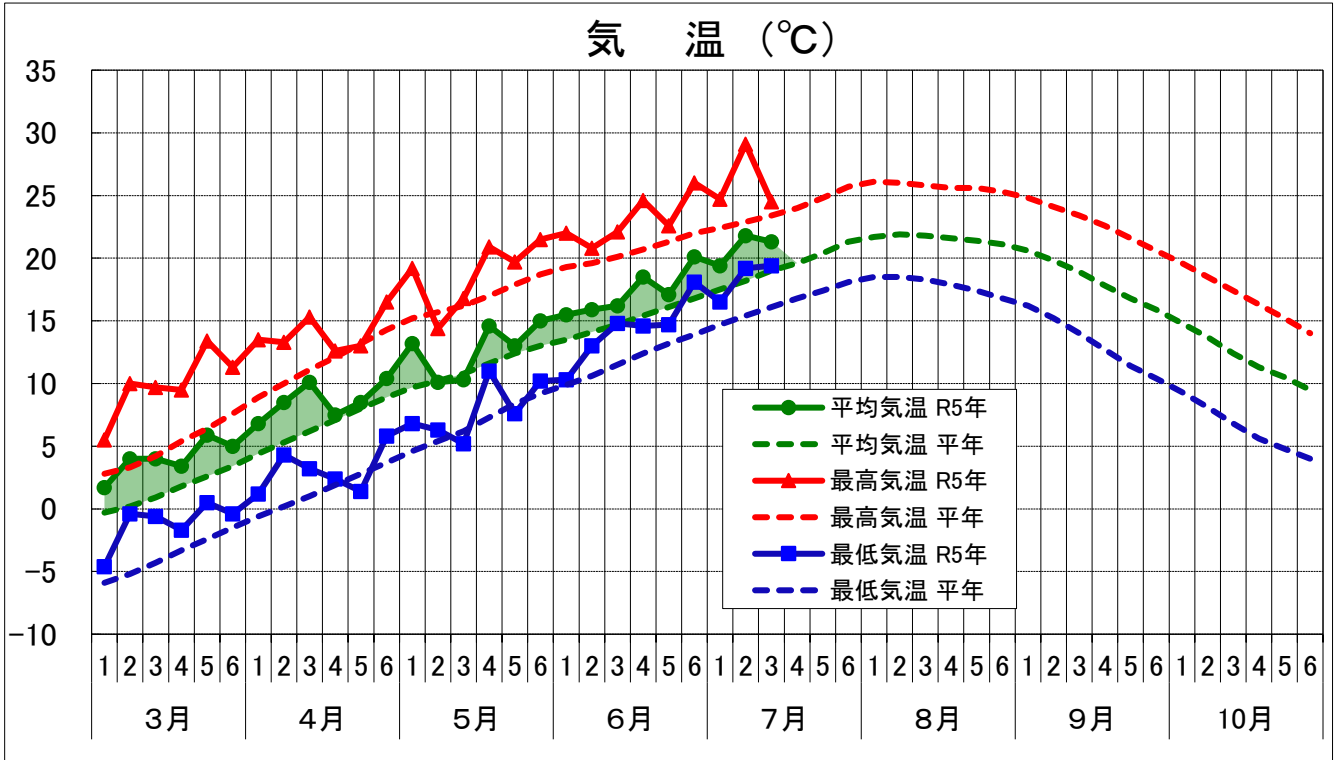

令和5年 気象図（半旬別） 北斗アメダス