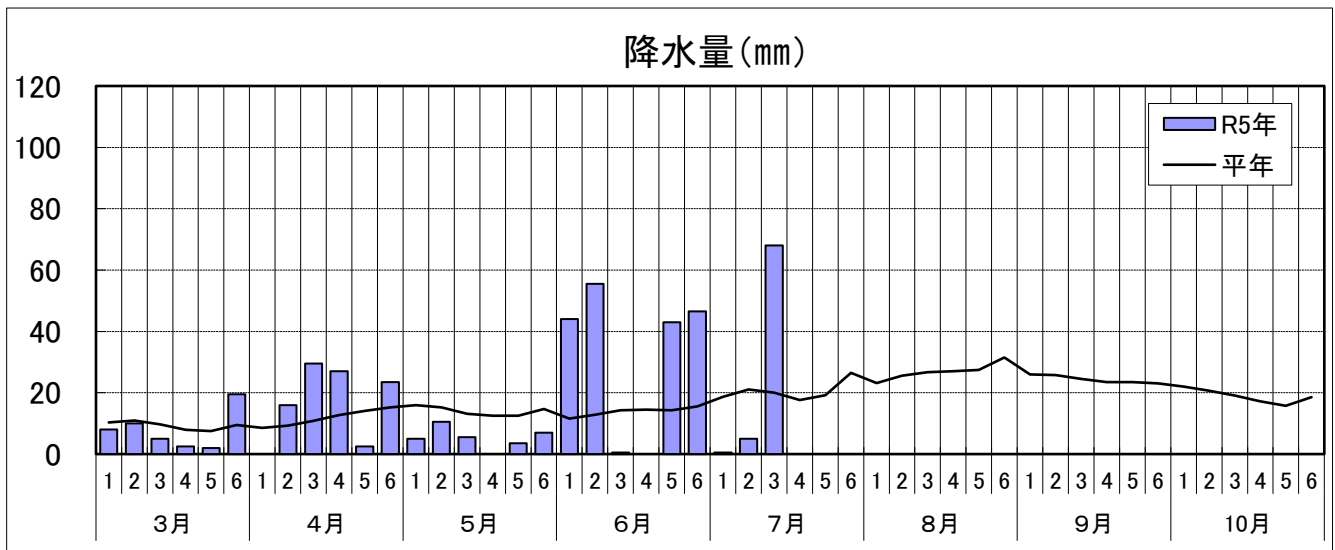

令和5年 気象図（半旬別） 北斗アメダス