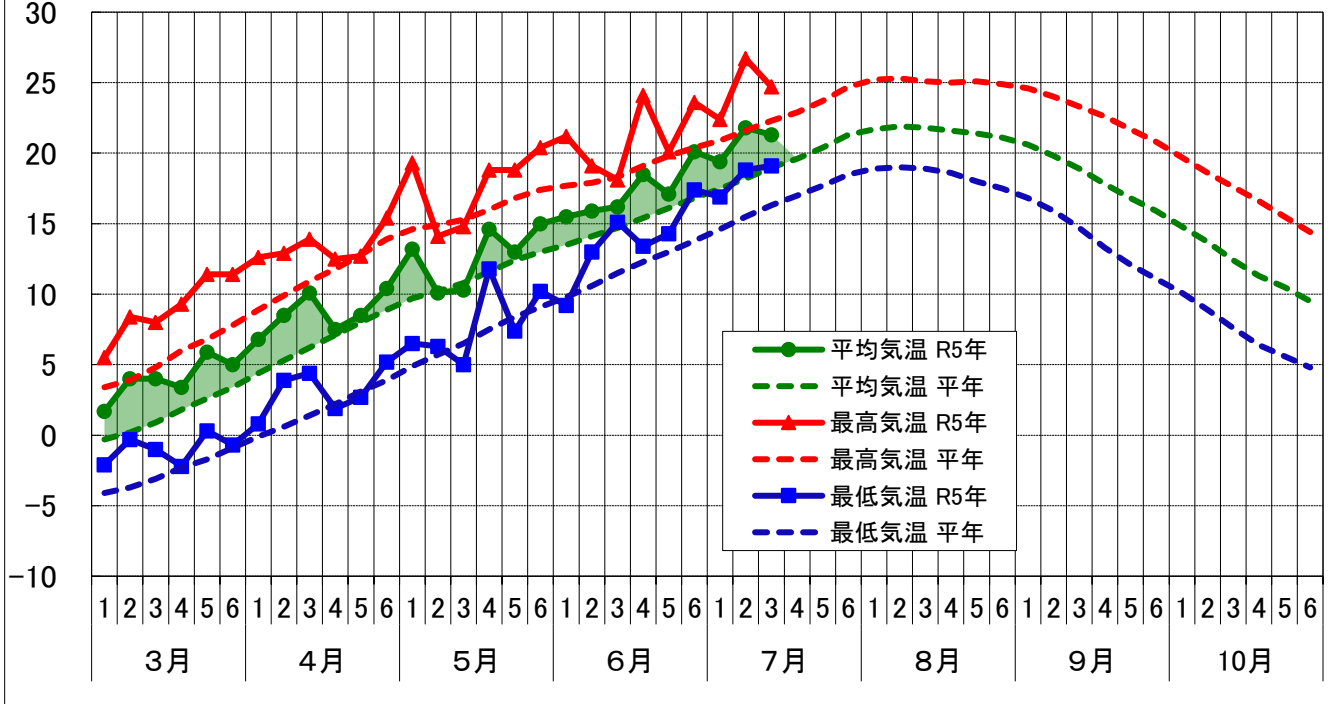

令和5年 気象図（半旬別） 木古内アメダス

気 温 (°C)