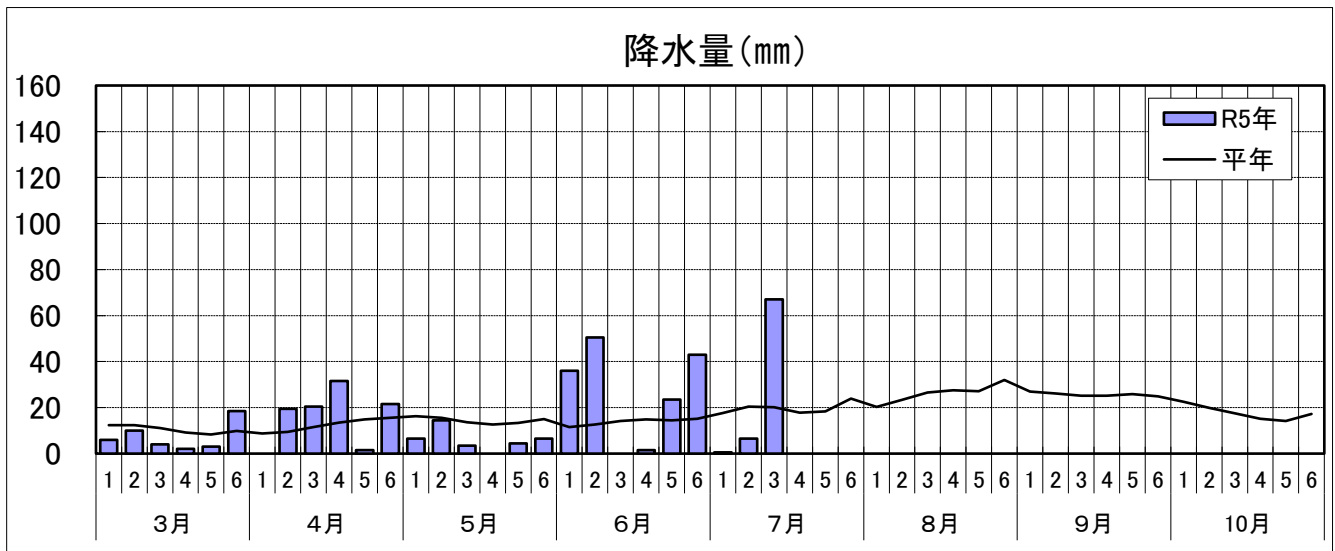

農作物の生育状況(7月15日現在)

〔令和5年7月21日 公表〕
北海道渡島総合振興局

1 気象概況

○6月後半の天気は、周期的に変わり、高気圧に覆われて晴れた日もあったが、低気圧や気圧の谷の影響で曇りや雨の降った日もあった。

○7月前半の天気は、期間の前半は高気圧の張り出しの中となり晴れた日が多かったが、期間の後半は気圧の谷や湿った気流の影響により、曇りや雨の降った日が多かった。

月・旬	函館								
	平均気温(℃)			降水量(mm)			日照時間(hr)		
	本年	平年	平年差	本年	平年	平年比	本年	平年	平年比
6月中旬	18.9	16.2	2.7	1.5	32.2	5%	65.4	53.0	123%
6月下旬	20.2	17.5	2.7	66.5	24.7	269%	46.1	55.6	83%
7月上旬	21.7	18.9	2.8	7.0	41.1	17%	66.5	43.8	152%

2 農作物生育状況・農作業状況(全体概況)

作物	生育状況及び農作業状況							摘 要
	生育概況					生育期節	遅速日数	
	区分	本年	平年	評価				
水稲	草丈	cm	65.0	57.2	長	止葉	早 2	○生育は平年並に進んでいる。 幼穂形成期:7/4(7/6)
	葉数	枚	9.9	9.8	平年並			
	茎数	本/㎡	670	751	少			
	稈長	cm	—	—	—			
	穂数	本/㎡	—	—	—			
	穂長	cm	—	—	—			
	—	%	—	—	—			
馬鈴しょ	茎長	cm	69.0	66.4	平年並	終花	早 2	○生育は平年並に進んでいる。 終花期:7/8(7/10)
	茎数	本/㎡	2.8	2.4	多			
	いも数	個/株	—	—	—			
	1個重	g	—	—	—			
	—	%	—	—	—			
大豆	草丈	cm	32.5	32.3	平年並	開花	早 2	○生育は平年並に進んでいる。 開花始:7/15(7/17)
	葉数	枚	5.7	5.5	平年並			
	栽植本数	本/10a	16,845	20,200	少			
	着莢数	個/㎡	—	—	—			
	主茎節数	節	—	—	—			
	—	%	—	—	—			
りんご	体積	cm³	81.1	73.3	やや大きい	—	早 2	○生育は平年並に進んでいる。 また、摘果作業は平年より9日早く終了した。
	摘果	%	100	—	—	—	早 9	
牧草	1番草丈	cm	—	—	—	—	早 3	○生育は平年よりやや早く進んでいる。
	2番草丈	cm	37.4	29.7	長			
サイレージ用 とうもろこし	草丈	cm	168.5	134.2	長	—	早 3	○生育は平年よりやや早く進んでいる。
	葉数	枚	13.1	12.1	やや多			
	稈長	cm	—	—	—			
	—	%	—	—	—			

次の発表は、 8月1日 現在の状況を 8月7日(月) に公表する予定です。

連絡先 産業振興部農務課農政係 担当:守屋、上野
電話 0138-47-9491

令和5年 気象図（半旬別） 函館アメダス