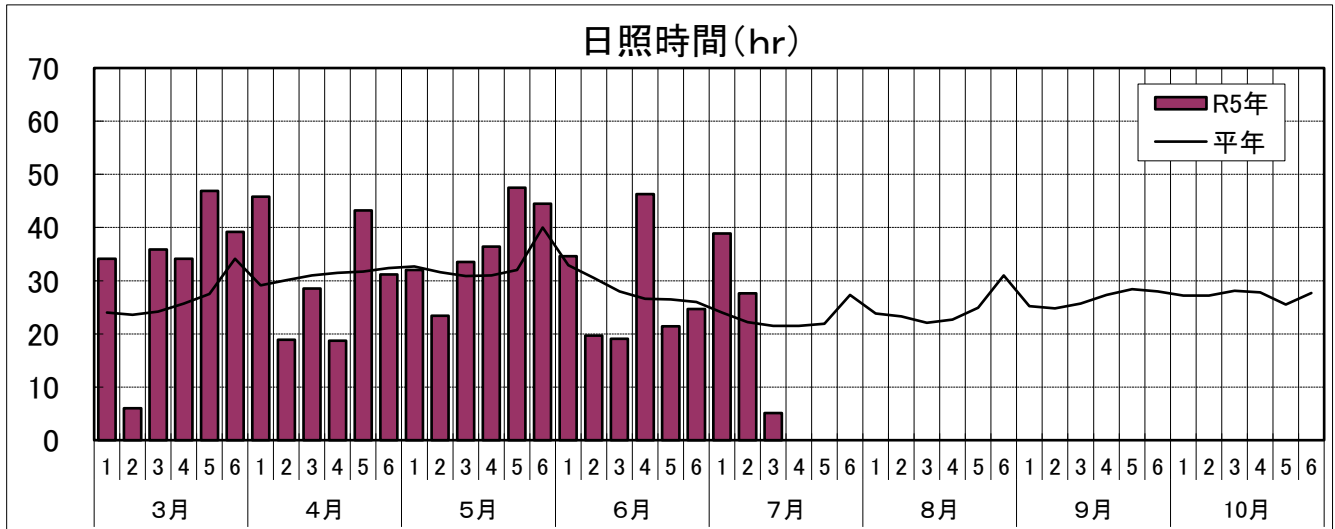

農作物の生育状況(7月15日現在)

〔令和5年7月21日 公表〕
北海道渡島総合振興局

1 気象概況

○6月後半の天気は、周期的に変わり、高気圧に覆われて晴れた日もあったが、低気圧や気圧の谷の影響で曇りや雨の降った日もあった。

○7月前半の天気は、期間の前半は高気圧の張り出しの中となり晴れた日が多かったが、期間の後半は気圧の谷や湿った気流の影響により、曇りや雨の降った日が多かった。

月・旬	函館								
	平均気温(℃)			降水量(mm)			日照時間(hr)		
	本年	平年	平年差	本年	平年	平年比	本年	平年	平年比
6月中旬	18.9	16.2	2.7	1.5	32.2	5%	65.4	53.0	123%
6月下旬	20.2	17.5	2.7	66.5	24.7	269%	46.1	55.6	83%
7月上旬	21.7	18.9	2.8	7.0	41.1	17%	66.5	43.8	152%

2 農作物生育状況・農作業状況(全体概況)

作物	生育状況及び農作業状況							摘 要
	生育概況					生育期節	遅速日数	
	区分	本年	平年	評価				
水稲	草丈	cm	65.0	57.2	長	止葉	早 2	○生育は平年並に進んでいる。 幼穂形成期:7/4(7/6)
	葉数	枚	9.9	9.8	平年並			
	茎数	本/㎡	670	751	少			
	稈長	cm	—	—	—			
	穂数	本/㎡	—	—	—			
	穂長	cm	—	—	—			
	—	%	—	—	—			
馬鈴しょ	茎長	cm	69.0	66.4	平年並	終花	早 2	○生育は平年並に進んでいる。 終花期:7/8(7/10)
	茎数	本/㎡	2.8	2.4	多			
	いも数	個/株	—	—	—			
	1個重	g	—	—	—			
	—	%	—	—	—			
大豆	草丈	cm	32.5	32.3	平年並	開花	早 2	○生育は平年並に進んでいる。 開花始:7/15(7/17)
	葉数	枚	5.7	5.5	平年並			
	栽植本数	本/10a	16,845	20,200	少			
	着莢数	個/㎡	—	—	—			
	主茎節数	節	—	—	—			
	—	%	—	—	—			
りんご	体積	cm³	81.1	73.3	やや大きい	—	早 2	○生育は平年並に進んでいる。 また、摘果作業は平年より9日早く終了した。
	摘果	%	100	—	—	—	早 9	
牧草	1番草丈	cm	—	—	—	—	早 3	○生育は平年よりやや早く進んでいる。
	2番草丈	cm	37.4	29.7	長			
サイレージ用 とうもろこし	草丈	cm	168.5	134.2	長	—	早 3	○生育は平年よりやや早く進んでいる。
	葉数	枚	13.1	12.1	やや多			
	稈長	cm	—	—	—			
	—	%	—	—	—			

次の発表は、 8月1日 現在の状況を 8月7日(月) に公表する予定です。

連絡先 産業振興部農務課農政係 担当:守屋、上野
電話 0138-47-9491

令和5年 気象図（半旬別） 函館アメダス