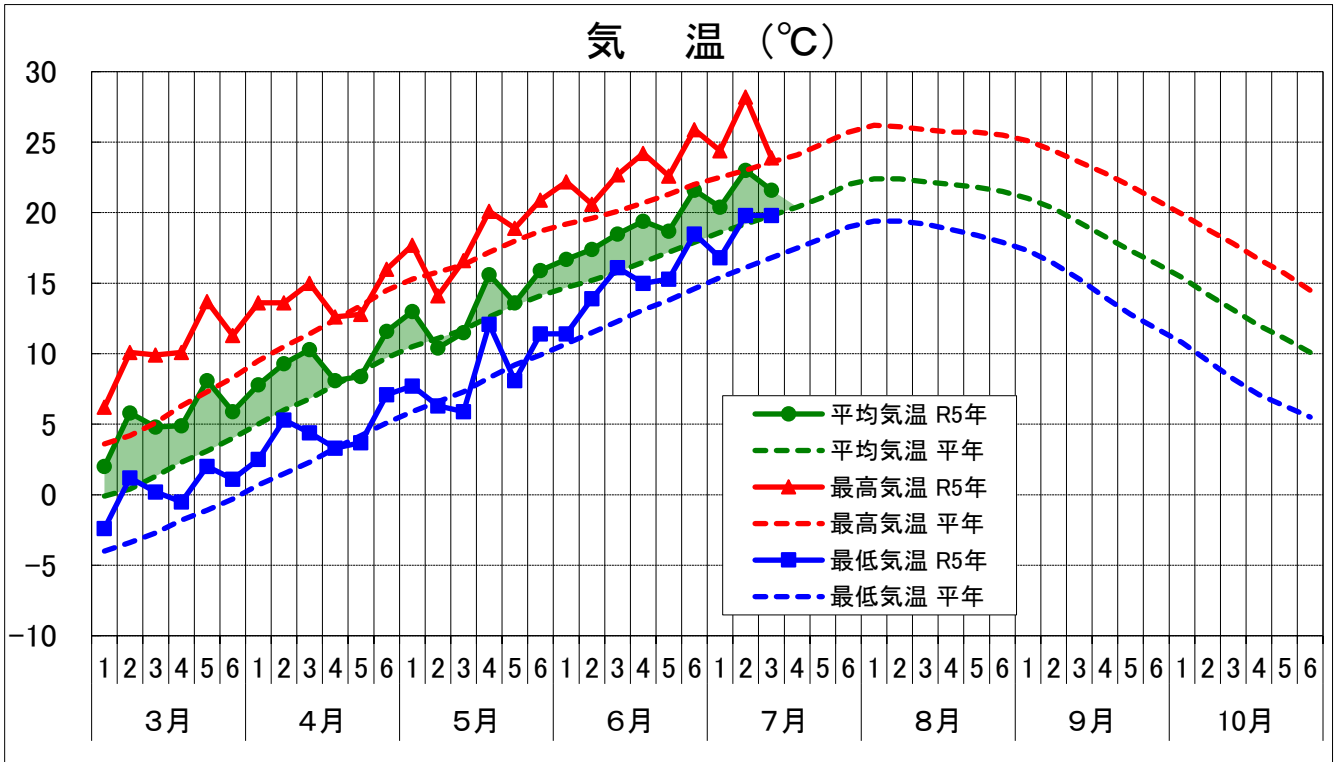

農作物の生育状況(7月15日現在)

〔令和5年7月21日 公表〕
北海道渡島総合振興局

1 気象概況

○6月後半の天気は、周期的に変わり、高気圧に覆われて晴れた日もあったが、低気圧や気圧の谷の影響で曇りや雨の降った日もあった。

○7月前半の天気は、期間の前半は高気圧の張り出しの中となり晴れた日が多かったが、期間の後半は気圧の谷や湿った気流の影響により、曇りや雨の降った日が多かった。

月・旬	函館								
	平均気温(℃)			降水量(mm)			日照時間(hr)		
	本年	平年	平年差	本年	平年	平年比	本年	平年	平年比
6月中旬	18.9	16.2	2.7	1.5	32.2	5%	65.4	53.0	123%
6月下旬	20.2	17.5	2.7	66.5	24.7	269%	46.1	55.6	83%
7月上旬	21.7	18.9	2.8	7.0	41.1	17%	66.5	43.8	152%

2 農作物生育状況・農作業状況(全体概況)

作物	生育状況及び農作業状況							摘 要
	生育概況					生育期節	遅速日数	
	区分	本年	平年	評価				
水稲	草丈	cm	65.0	57.2	長	止葉	早 2	○生育は平年並に進んでいる。 幼穂形成期:7/4(7/6)
	葉数	枚	9.9	9.8	平年並			
	茎数	本/㎡	670	751	少			
	稈長	cm	—	—	—			
	穂数	本/㎡	—	—	—			
	穂長	cm	—	—	—			
	—	%	—	—	—			
馬鈴しょ	茎長	cm	69.0	66.4	平年並	終花	早 2	○生育は平年並に進んでいる。 終花期:7/8(7/10)
	茎数	本/㎡	2.8	2.4	多			
	いも数	個/株	—	—	—			
	1個重	g	—	—	—			
	—	%	—	—	—			
大豆	草丈	cm	32.5	32.3	平年並	開花	早 2	○生育は平年並に進んでいる。 開花始:7/15(7/17)
	葉数	枚	5.7	5.5	平年並			
	栽植本数	本/10a	16,845	20,200	少			
	着莢数	個/㎡	—	—	—			
	主茎節数	節	—	—	—			
	—	%	—	—	—			
りんご	体積	cm³	81.1	73.3	やや大きい	—	早 2	○生育は平年並に進んでいる。 また、摘果作業は平年より9日早く終了した。
	摘果	%	100	—	—	—	早 9	
牧草	1番草丈	cm	—	—	—	—	早 3	○生育は平年よりやや早く進んでいる。
	2番草丈	cm	37.4	29.7	長			
サイレージ用 とうもろこし	草丈	cm	168.5	134.2	長	—	早 3	○生育は平年よりやや早く進んでいる。
	葉数	枚	13.1	12.1	やや多			
	稈長	cm	—	—	—			
	—	%	—	—	—			

次の発表は、 8月1日 現在の状況を 8月7日(月) に公表する予定です。

連絡先 産業振興部農務課農政係 担当:守屋、上野
電話 0138-47-9491

令和5年 気象図（半旬別） 函館アメダス