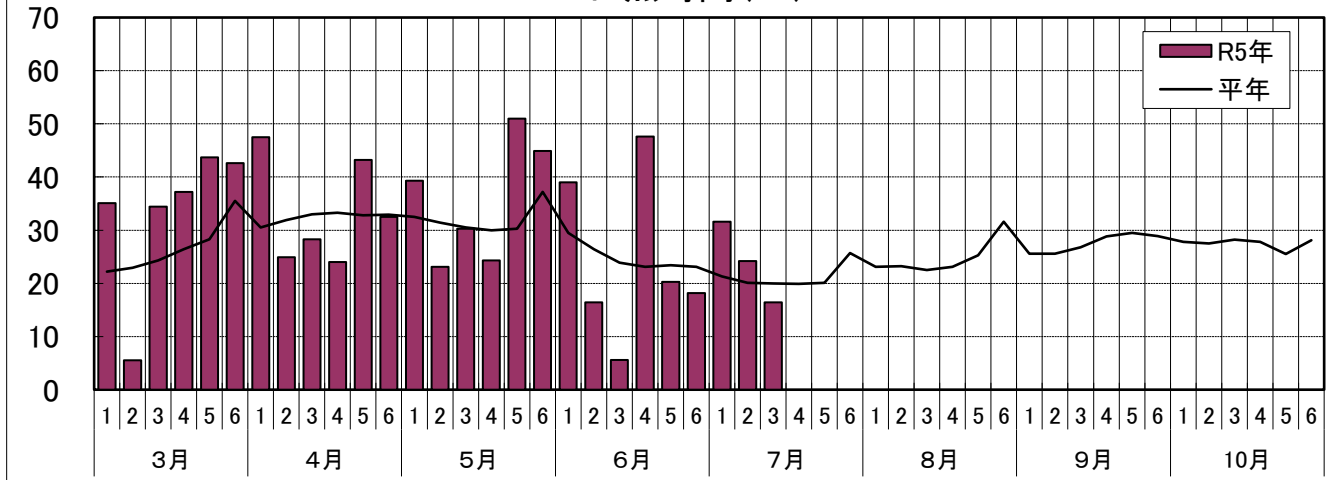

令和5年 気象図（半旬別） 木古内アメダス

日照時間 (hr)