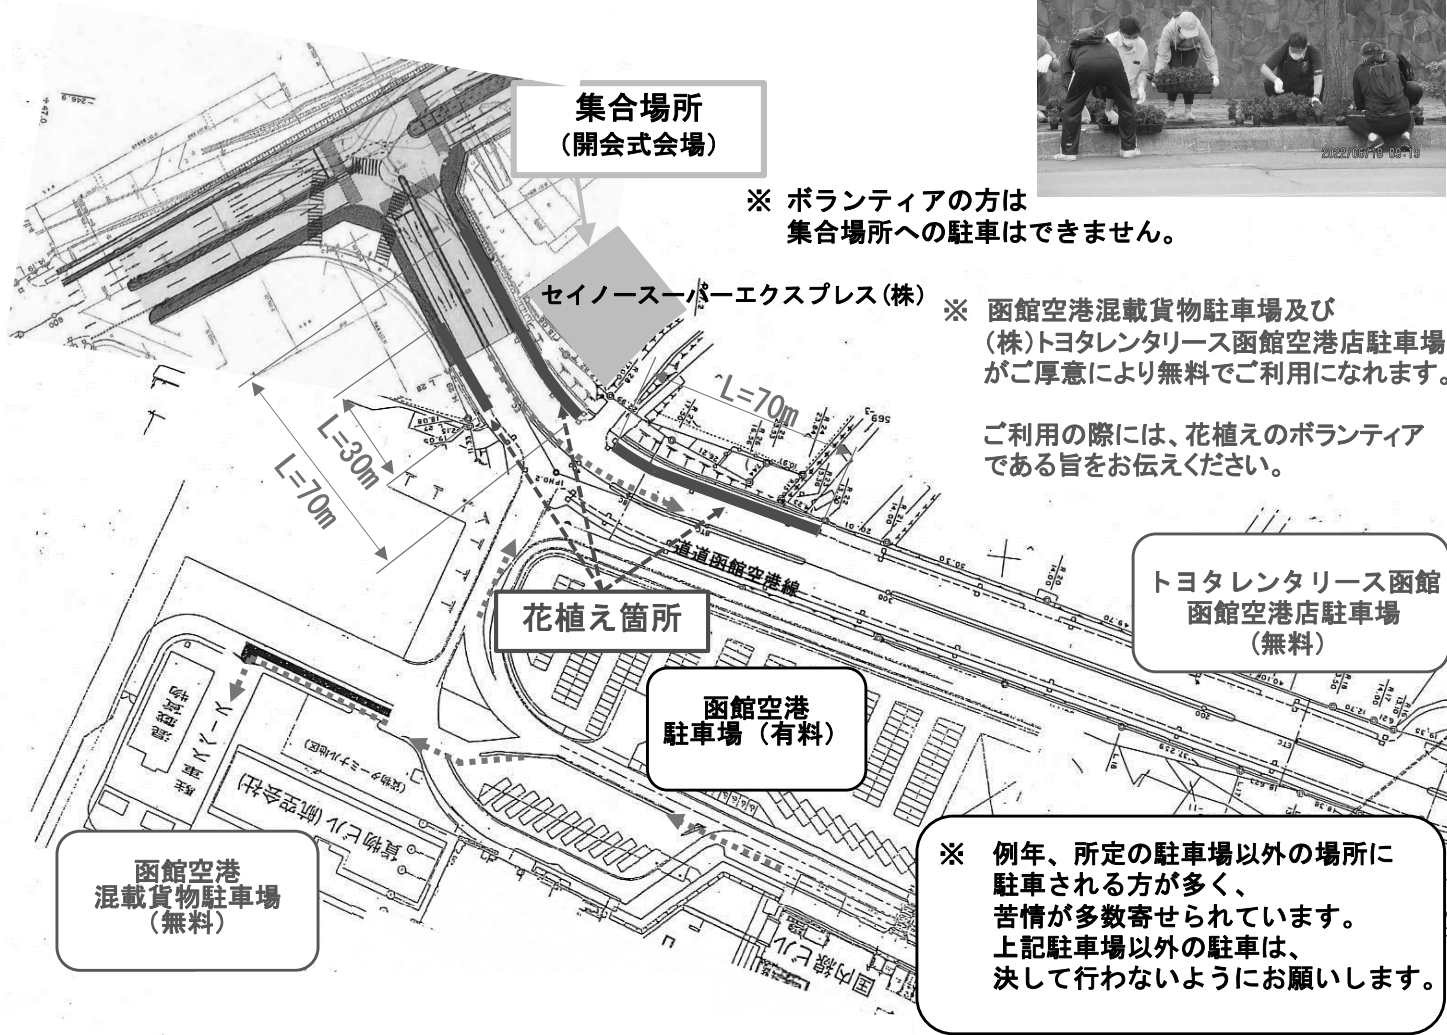

担当：北海道渡島総合振興局
函館建設管理部事業室地域調整課
主幹 後藤 智明 ダイヤル 0138-47-9639

【花植え箇所(位置図)】

花植え箇所

【集合時間】
6月17日(土)
午前9時

【集合場所】
空港駐車場出入口
セイノースーパー
エクスプレス(株)

集合場所
(開会式会場)

※ ボランティアの方は
集合場所への駐車はできません。

セイノースーパーエクスプレス(株)